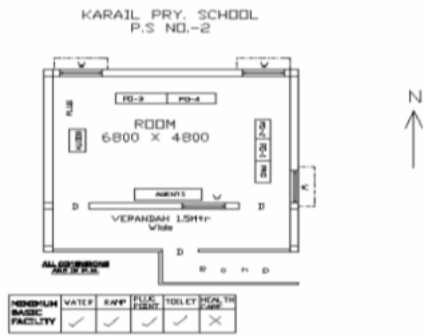

নির্বাচক নিবন্ধন আধিকারিকের স্বাক্ষর

Nazri Naksha

Google Map View

Polling Station Building Front View

Polling Station Front View

Cad View

Key MAP View

1	TFH1202951	নাম : লালতুন বিবি স্বামীর নাম: আফাউ সেখ বাড়ির নং : n0044 বয়স : 34 লিঙ্গ : মহিলা	ফটো উপলব্ধ	2	TFH1104421	নাম : মফিরুল সেখ পিতার নাম: মুরকাস সেখ বাড়ির নং : n0044 বয়স : 35 লিঙ্গ : পুরুষ	ফটো উপলব্ধ	3	WB/10/068/000045	নাম : মুর্জিয়া বিবি স্বামীর নাম: মুরকাছ সেখ বাড়ির নং : n0044 বয়স : 67 লিঙ্গ : মহিলা	ফটো উপলব্ধ
4	WB/10/068/000111	নাম : ডলি বিবি স্বামীর নাম: নুর ইসলাম সেখ বাড়ির নং : n0085 বয়স : 56 লিঙ্গ : মহিলা	ফটো উপলব্ধ	5	WB/10/068/000110	নাম : জবেদা বিবি স্বামীর নাম: একিন সেখ বাড়ির নং : n0085 বয়স : 91 লিঙ্গ : মহিলা	ফটো উপলব্ধ	6	TFH1202902	নাম : ইসমাতারা বিবি স্বামীর নাম: ছকির সেখ বাড়ির নং : n0084 বয়স : 34 লিঙ্গ : মহিলা	ফটো উপলব্ধ
7	HRL2322360	নাম : ছাকির সেখ পিতার নাম: হাসেম সেখ বাড়ির নং : n0084 বয়স : 44 লিঙ্গ : পুরুষ	ফটো উপলব্ধ	8	HRL2787646	নাম : গনেবা বিবি স্বামীর নাম: হানিফ সেখ বাড়ির নং : n0084 বয়স : 56 লিঙ্গ : মহিলা	ফটো উপলব্ধ	9	HRL1199694	নাম : হানিফ সেখ পিতার নাম: পানা সেখ বাড়ির নং : n0084 বয়স : 58 লিঙ্গ : পুরুষ	ফটো উপলব্ধ
10	WB/10/068/000127	নাম : জহুরা বিবি স্বামীর নাম: আব্দুল হোদা সেখ বাড়ির নং : n0084 বয়স : 94 লিঙ্গ : মহিলা	ফটো উপলব্ধ	11	HRL2322543	নাম : মোসাম্মত নাছমীরা বিবি স্বামীর নাম: মহিরুদ্দিন সেখ বাড়ির নং : n0065 বয়স : 44 লিঙ্গ : মহিলা	ফটো উপলব্ধ	12	WB/10/068/000073	নাম : মহিরুদ্দিন সেখ পিতার নাম: হালিম সেখ বাড়ির নং : n0065 বয়স : 56 লিঙ্গ : পুরুষ	ফটো উপলব্ধ
13	TFH1293299	নাম : মিঠুন সেখ পিতার নাম: ইছাক সেখ বাড়ির নং : n0042 বয়স : 32 লিঙ্গ : পুরুষ	ফটো উপলব্ধ	14	HRL1198308	নাম : চাঁদ মহাম্মদ সেখ পিতার নাম: সালাম সেখ বাড়ির নং : n0042 বয়স : 52 লিঙ্গ : পুরুষ	ফটো উপলব্ধ	15	TFH1404649	নাম : কাঞ্চন বিবি স্বামীর নাম: নাসিরুদ্দিন সেখ বাড়ির নং : n0042 বয়স : 30 লিঙ্গ : মহিলা	ফটো উপলব্ধ
16	TFH0887950	নাম : আলফ সেখ পিতার নাম: সালিম সেখ বাড়ির নং : n0042 বয়স : 36 লিঙ্গ : পুরুষ	ফটো উপলব্ধ	17	TFH1202894	নাম : হেদিনা বিবি স্বামীর নাম: আলফ সেখ বাড়ির নং : n0042 বয়স : 38 লিঙ্গ : মহিলা	ফটো উপলব্ধ	18	HRL2322725	নাম : রাজেস সেখ পিতার নাম: রেজাক সেখ বাড়ির নং : n0042 বয়স : 38 লিঙ্গ : পুরুষ	ফটো উপলব্ধ
19	TFH1104645	নাম : দুলামহম্মদ সেখ পিতার নাম: সালিম সেখ বাড়ির নং : n0042 বয়স : 34 লিঙ্গ : পুরুষ	ফটো উপলব্ধ	20	HRL2322410	নাম : মহঃ মনোরুদ্দিন সেখ পিতার নাম: উজ্জই সেখ বাড়ির নং : n0013 বয়স : 57 লিঙ্গ : পুরুষ	ফটো উপলব্ধ	21	HRL1197425	নাম : বানেরা বিবি পিতার নাম: ওহাদি সেখ বাড়ির নং : n0013 বয়স : 50 লিঙ্গ : মহিলা	ফটো উপলব্ধ
22	WB/10/068/000207	নাম : নুরমান সেখ পিতার নাম: ওহাদি সেখ বাড়ির নং : n0013 বয়স : 56 লিঙ্গ : পুরুষ	ফটো উপলব্ধ	23	HRL2322394	নাম : নজেফা বিবি স্বামীর নাম: আরবেশ সেখ বাড়ির নং : n0013 বয়স : 41 লিঙ্গ : মহিলা	ফটো উপলব্ধ	24	WB/10/068/000206	নাম : আরবেশ সেখ পিতার নাম: ওহাদি সেখ বাড়ির নং : n0013 বয়স : 59 লিঙ্গ : পুরুষ	ফটো উপলব্ধ
25	WB/10/068/000205	নাম : ছামেনা বিবি স্বামীর নাম: ওহাদি সেখ বাড়ির নং : n0013 বয়স : 81 লিঙ্গ : মহিলা	ফটো উপলব্ধ	26	HRL1199447	নাম : বেনী বিবি স্বামীর নাম: মুসাদ সেখ বাড়ির নং : n0009 বয়স : 50 লিঙ্গ : মহিলা	ফটো উপলব্ধ	27	WB/10/068/000002	নাম : সাবিনা বিবি স্বামীর নাম: মহঃ খোদা নওয়াজ সেখ বাড়ির নং : n0022 বয়স : 72 লিঙ্গ : মহিলা	ফটো উপলব্ধ
28	TFH1397884	নাম : রবিউল সেখ পিতার নাম: ইদ্রিস সেখ বাড়ির নং : n0016 বয়স : 34 লিঙ্গ : পুরুষ	ফটো উপলব্ধ	29	TFH1095603	নাম : খাইরুল সেখ পিতার নাম: ইদি সেখ বাড়ির নং : n0016 বয়স : 38 লিঙ্গ : পুরুষ	ফটো উপলব্ধ	30	WB/10/068/000243	নাম : আনহারা বিবি স্বামীর নাম: ইদি সেখ বাড়ির নং : n0016 বয়স : 79 লিঙ্গ : মহিলা	ফটো উপলব্ধ