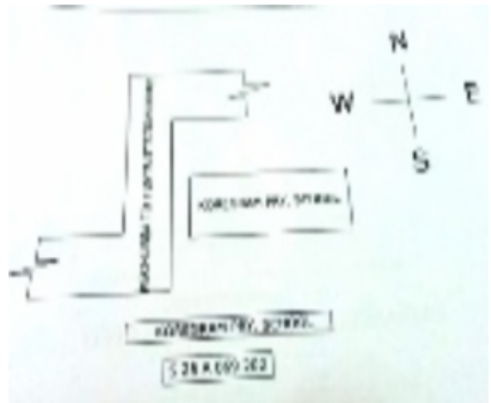

নির্বাচক নিবন্ধন আধিকারিকের স্বাক্ষর

Nazri Naksha

Google Map View

Polling Station Building Front View

Polling Station Front View

Cad View

Key MAP View

বিধানসভা নির্বাচনক্ষেত্রের নং, নাম : 69-ভরতপুর
ভাগ নং, নাম : 1-কেচুনিয়া