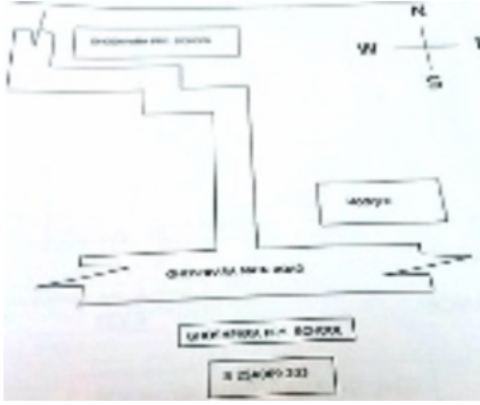

Nazri Naksha