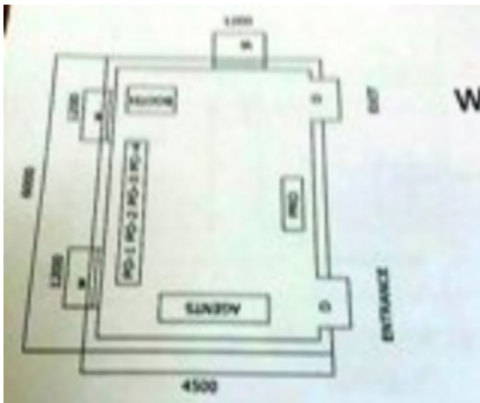

নির্বাচক নিবন্ধন আধিকারিকের স্বাক্ষর

Nazri Naksha

Google Map View

Polling Station Building Front View

Polling Station Front View

Cad View

Key MAP View

1	TFH1684885	ফটো উপলব্ধ	2	TFH2160844	ফটো উপলব্ধ	3	HRL2491884	ফটো উপলব্ধ
নাম : সুকান্ত নন্দী পিতার নাম: কানাই নন্দী বাড়ির নং : n0220 বয়স : 28 লিঙ্গ : পুরুষ			নাম : বিষ্ণু মাঝি পিতার নাম: আরাধনা মাঝি বাড়ির নং : N0203 বয়স : 24 লিঙ্গ : পুরুষ			নাম : অসীমা কুণ্ডু স্বামীর নাম: প্রভাকর কুণ্ডু বাড়ির নং : n0010 বয়স : 61 লিঙ্গ : মহিলা		
4	WB/10/068/300628	ফটো উপলব্ধ	5	TFH1577394	ফটো উপলব্ধ	6	HRL2491876	ফটো উপলব্ধ
নাম : প্রভাকর কুণ্ডু পিতার নাম: চণ্ডীচরন কুণ্ডু বাড়ির নং : n0010 বয়স : 70 লিঙ্গ : পুরুষ			নাম : সীমা কুণ্ডু স্বামীর নাম: পরিমল কুণ্ডু বাড়ির নং : n0004 বয়স : 32 লিঙ্গ : মহিলা			নাম : পরিমল কুণ্ডু পিতার নাম: হারাধন কুণ্ডু বাড়ির নং : n0004 বয়স : 42 লিঙ্গ : পুরুষ		
7	TFH2161362	ফটো উপলব্ধ	8	WB/10/068/300636	ফটো উপলব্ধ	9	HRL1501832	ফটো উপলব্ধ
নাম : বাবলু কুণ্ডু পিতার নাম: ভাস্কর কুণ্ডু বাড়ির নং : n0011 বয়স : 51 লিঙ্গ : পুরুষ			নাম : রেনুকা কুণ্ডু স্বামীর নাম: হারাধন কুণ্ডু বাড়ির নং : n0004 বয়স : 66 লিঙ্গ : মহিলা			নাম : রেখা কুণ্ডু স্বামীর নাম: বাবলু কুণ্ডু বাড়ির নং : n0011 বয়স : 45 লিঙ্গ : মহিলা		
10	TFH2498020	ফটো উপলব্ধ	11	HRL2491868	ফটো উপলব্ধ	12	SAF1457142	ফটো উপলব্ধ
নাম : রিতম কুণ্ডু পিতার নাম: বাবলু কুণ্ডু বাড়ির নং : এন0011 বয়স : 20 লিঙ্গ : পুরুষ			নাম : রঞ্জনা কর্মকার স্বামীর নাম: ধনঞ্জয় কর্মকার বাড়ির নং : n0002 বয়স : 48 লিঙ্গ : মহিলা			নাম : মৌচুসী কর্মকার স্বামীর নাম: অরিন্দম কর্মকার বাড়ির নং : n0045 বয়স : 32 লিঙ্গ : মহিলা		
13	TFH2161388	ফটো উপলব্ধ	14	TFH2295764	ফটো উপলব্ধ	15	TFH2372506	ফটো উপলব্ধ
নাম : ধনঞ্জয় কর্মকার পিতার নাম: যামিনী মোহন কর্মকার বাড়ির নং : n0002 বয়স : 56 লিঙ্গ : পুরুষ			নাম : শিখারানী কর্মকার স্বামীর নাম: অশোককুমার কর্মকার বাড়ির নং : n0002 বয়স : 63 লিঙ্গ : মহিলা			নাম : অনুষ্কা কর্মকার পিতার নাম: ধনঞ্জয় কর্মকার বাড়ির নং : এন0002 বয়স : 22 লিঙ্গ : মহিলা		
16	HRL2984714	ফটো উপলব্ধ	17	TFH2160927	ফটো উপলব্ধ	18	HRL1502244	ফটো উপলব্ধ
নাম : রাজকুমার কর্মকার পিতার নাম: নবদ্বীপ কর্মকার বাড়ির নং : n0003 বয়স : 39 লিঙ্গ : পুরুষ			নাম : অশোককুমার কর্মকার পিতার নাম: যামিনী কর্মকার বাড়ির নং : n0002 বয়স : 72 লিঙ্গ : পুরুষ			নাম : অরিন্দম কর্মকার পিতার নাম: অশোক কর্মকার বাড়ির নং : n0002 বয়স : 45 লিঙ্গ : পুরুষ		
19	WB/10/068/300621	ফটো উপলব্ধ	20	HRL1504570	ফটো উপলব্ধ	21	TFH1063379	ফটো উপলব্ধ
নাম : নমিতা কর্মকার স্বামীর নাম: নবদ্বীপ কর্মকার বাড়ির নং : n0003 বয়স : 64 লিঙ্গ : মহিলা			নাম : নবদ্বীপ কর্মকার পিতার নাম: অনাদিভূষণ কর্মকার বাড়ির নং : n0003 বয়স : 69 লিঙ্গ : পুরুষ			নাম : মানু কর্মকার স্বামীর নাম: রাজকুমার কর্মকার বাড়ির নং : n0003 বয়স : 37 লিঙ্গ : মহিলা		
22	TFH1577386	ফটো উপলব্ধ	23	WB/10/068/300642	ফটো উপলব্ধ	24	WB/10/068/300640	ফটো উপলব্ধ
নাম : তামালী গনাই পিতার নাম: সনাতন গনাই বাড়ির নং : n0043 বয়স : 30 লিঙ্গ : মহিলা			নাম : শান্তনা গনাই স্বামীর নাম: সনাতন গনাই বাড়ির নং : n0043 বয়স : 51 লিঙ্গ : মহিলা			নাম : মৌসুমী গনাই স্বামীর নাম: গৌতম গনাই বাড়ির নং : n0043 বয়স : 54 লিঙ্গ : মহিলা		
25	WB/10/068/300639	ফটো উপলব্ধ	26	TFH1063403	ফটো উপলব্ধ	27	TFH2408433	ফটো উপলব্ধ
নাম : গৌতম গনাই পিতার নাম: ধীরেন্দ্রনাথ গনাই বাড়ির নং : n0043 বয়স : 61 লিঙ্গ : পুরুষ			নাম : মামনি গনাই স্বামীর নাম: মানিক গনাই বাড়ির নং : n0043 বয়স : 41 লিঙ্গ : মহিলা			নাম : সনাতন গনাই পিতার নাম: ধীরেন্দ্রনাথ গনাই বাড়ির নং : n0043 বয়স : 55 লিঙ্গ : পুরুষ		
28	TFH1732189	ফটো উপলব্ধ	29	TFH2298511	ফটো উপলব্ধ	30	TFH2298388	ফটো উপলব্ধ
নাম : সুমিতা ঘোষ স্বামীর নাম: সুখদেব ঘোষ বাড়ির নং : n00123 বয়স : 27 লিঙ্গ : মহিলা			নাম : গৌপী নাথ ঘোষ পিতার নাম: ভীম ঘোষ বাড়ির নং : এন0197 বয়স : 26 লিঙ্গ : পুরুষ			নাম : মৌসুমী ঘোষ স্বামীর নাম: মিতুন ঘোষ বাড়ির নং : এন0091 বয়স : 25 লিঙ্গ : মহিলা		