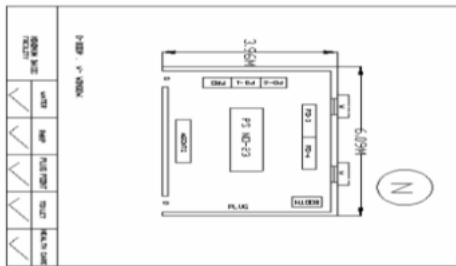

নির্বাচক নিবন্ধন আধিকারিকের স্বাক্ষর

Nazri Naksha

Google Map View

Polling Station Building Front View

Polling Station Front View

Cad View

Key MAP View

1	WB/10/068/063070	ফটো উপলব্ধ
নাম : আব্দুল মজিদ সেখ পিতার নাম : দেলসাদ সেখ বাড়ির নং : n0056 বয়স : 50 লিঙ্গ : পুরুষ		

2	HRL1154525	ফটো উপলব্ধ
নাম : আমজুমা বিবি স্বামীর নাম : আব্দুল মজিদ সেখ বাড়ির নং : n0056 বয়স : 46 লিঙ্গ : মহিলা		

3	HRL1156181	ফটো উপলব্ধ
নাম : রহিমবক্স সেখ পিতার নাম : দেলসাদ সেখ বাড়ির নং : n0056 বয়স : 45 লিঙ্গ : পুরুষ		