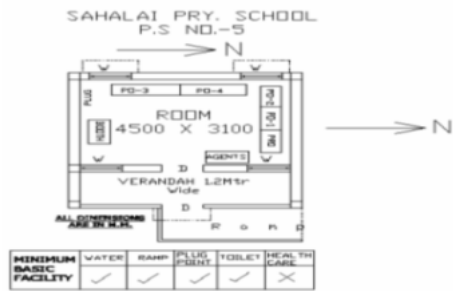

নির্বাচক নিবন্ধন আধিকারিকের স্বাক্ষর

Nazri Naksha

Google Map View

Polling Station Building Front View

Polling Station Front View

Cad View

Key MAP View

বিধানসভা নির্বাচনক্ষেত্রের নং, নাম : 69-ভরতপুর
ভাগ নং, নাম : 1-উত্তর সাহাপুর