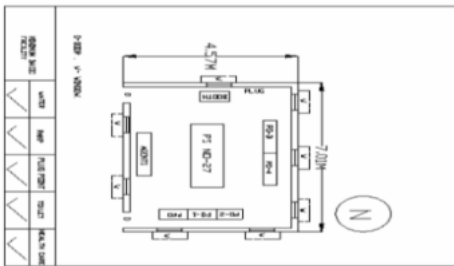

নির্বাচক নিবন্ধন আধিকারিকের স্বাক্ষর

Nazri Naksha

Google Map View

Polling Station Building Front View

Polling Station Front View

Cad View

Key MAP View

1 নাম : কাঞ্চন অধিকারী পিতার নাম: প্রফুল্ল অধিকারী বাড়ির নং : n0001 বয়স : 38 লিঙ্গ : পুরুষ	HRL2710705 ফটো উপলব্ধ	2 নাম : প্রফুল্ল অধিকারী পিতার নাম: গোকুল চন্দ্র অধিকারী বাড়ির নং : n0001 বয়স : 73 লিঙ্গ : পুরুষ	HRL1926559 ফটো উপলব্ধ	3 নাম : রীতা অধিকারী স্বামীর নাম: প্রফুল্ল অধিকারী বাড়ির নং : n0001 বয়স : 68 লিঙ্গ : মহিলা	TFH2142651 ফটো উপলব্ধ
4 নাম : শম্পা নন্দী স্বামীর নাম: বিশ্বরূপ নন্দী বাড়ির নং : n0001 বয়স : 24 লিঙ্গ : মহিলা	TFH2144566 ফটো উপলব্ধ	5 নাম : শিল্পী গোস্বামী পিতার নাম: সোমনাথ গোস্বামী বাড়ির নং : এন0011 বয়স : 22 লিঙ্গ : মহিলা	TFH2336386 ফটো উপলব্ধ	6 নাম : সৌরভ গোস্বামী পিতার নাম: সোমনাথ গোস্বামী বাড়ির নং : n0011 বয়স : 28 লিঙ্গ : পুরুষ	TFH1606714 ফটো উপলব্ধ
7 নাম : শান্তি গোস্বামী স্বামীর নাম: সচিহানন্দ গোস্বামী বাড়ির নং : n0011 বয়স : 93 লিঙ্গ : মহিলা	WB/10/068/057003 ফটো উপলব্ধ	8 নাম : গৌরসুন্দর গোস্বামী পিতার নাম: সচিহানন্দ গোস্বামী বাড়ির নং : n0011 বয়স : 78 লিঙ্গ : পুরুষ	WB/10/068/057004 ফটো উপলব্ধ	9 নাম : অসিমা গোস্বামী স্বামীর নাম: গৌরসুন্দর গোস্বামী বাড়ির নং : n0011 বয়স : 68 লিঙ্গ : মহিলা	WB/10/068/057005 ফটো উপলব্ধ
10 নাম : পার্থ গোস্বামী পিতার নাম: গৌরসুন্দর গোস্বামী বাড়ির নং : n0011 বয়স : 39 লিঙ্গ : পুরুষ	HRL2795565 ফটো উপলব্ধ	11 নাম : সোমনাথ গোস্বামী পিতার নাম: সচিহানন্দ গোস্বামী বাড়ির নং : n0011 বয়স : 63 লিঙ্গ : পুরুষ	WB/10/068/057006 ফটো উপলব্ধ	12 নাম : শিপ্রা রায় (গোস্বামী) স্বামীর নাম: সোমনাথ গোস্বামী বাড়ির নং : n0011 বয়স : 51 লিঙ্গ : মহিলা	HRL2350601 ফটো উপলব্ধ
13 নাম : দেবাশিস গোস্বামী পিতার নাম: শঙ্কর কুমার গোস্বামী বাড়ির নং : n0012 বয়স : 45 লিঙ্গ : পুরুষ	HRL1926583 ফটো উপলব্ধ	14 নাম : সরস্বতী গোস্বামী স্বামীর নাম: শংকর কুমার গোস্বামী বাড়ির নং : n0012 বয়স : 74 লিঙ্গ : মহিলা	HRL2350619 ফটো উপলব্ধ	15 নাম : দীপালী দাস স্বামীর নাম: সঞ্জয় কুমার দাস বাড়ির নং : n0039 বয়স : 33 লিঙ্গ : মহিলা	TFH1113794 ফটো উপলব্ধ
16 নাম : মানিক কুমার দাস পিতার নাম: রামমোহন দাস বাড়ির নং : n0052 বয়স : 55 লিঙ্গ : পুরুষ	HRL2795300 ফটো উপলব্ধ	17 নাম : অনিমা দাস স্বামীর নাম: মানিক কুমার দাস বাড়ির নং : n0052 বয়স : 47 লিঙ্গ : মহিলা	HRL1926674 ফটো উপলব্ধ	18 নাম : শৈবালী দাস স্বামীর নাম: আনন্দ দাস বাড়ির নং : n0055 বয়স : 71 লিঙ্গ : মহিলা	WB/10/068/057230 ফটো উপলব্ধ
19 নাম : শ্যামল দাস পিতার নাম: আনন্দ দাস বাড়ির নং : n0055 বয়স : 49 লিঙ্গ : পুরুষ	WB/10/068/057231 ফটো উপলব্ধ	20 নাম : কাকলী দাস স্বামীর নাম: সুকুমার দাস বাড়ির নং : n0053 বয়স : 62 লিঙ্গ : মহিলা	WB/10/068/057014 ফটো উপলব্ধ	21 নাম : প্রিয়ান্বিতা দাস স্বামীর নাম: প্রনব কুমার দাস বাড়ির নং : এন0038 বয়স : 29 লিঙ্গ : মহিলা	TFH1900323 ফটো উপলব্ধ
22 নাম : দিবাকর দাস পিতার নাম: বিনয় কুমার দাস বাড়ির নং : n0036 বয়স : 61 লিঙ্গ : পুরুষ	HRL1152800 ফটো উপলব্ধ	23 নাম : রবি দাস পিতার নাম: জয়দেব দাস বাড়ির নং : 0056 বয়স : 26 লিঙ্গ : পুরুষ	TFH1764380 ফটো উপলব্ধ	24 নাম : অতুলকুমার দাস পিতার নাম: বিমলাকান্ত দাস বাড়ির নং : n0053 বয়স : 61 লিঙ্গ : পুরুষ	WB/10/068/057015 ফটো উপলব্ধ
25 নাম : শ্রীমন্ত দাস পিতার নাম: বীরেন্দ্র দাস বাড়ির নং : n0056 বয়স : 49 লিঙ্গ : পুরুষ	TFH1675123 ফটো উপলব্ধ	26 নাম : মহারানী দাস স্বামীর নাম: বীরেন্দ্র দাস বাড়ির নং : n0056 বয়স : 80 লিঙ্গ : মহিলা	TFH2142289 ফটো উপলব্ধ	27 নাম : রবীন্দ্র দাস পিতার নাম: পতিত দাস বাড়ির নং : n0039 বয়স : 37 লিঙ্গ : পুরুষ	TFH1209683 ফটো উপলব্ধ
28 নাম : বাপন দাস পিতার নাম: পতিত দাস বাড়ির নং : n0039 বয়স : 41 লিঙ্গ : পুরুষ	TFH1209691 ফটো উপলব্ধ	29 নাম : সঞ্জয় কুমার দাস পিতার নাম: পতিত বাপন দাস বাড়ির নং : n0039 বয়স : 40 লিঙ্গ : পুরুষ	TFH0942888 ফটো উপলব্ধ	30 নাম : কৃষ্ণ দাস পিতার নাম: সুকুমার দাস বাড়ির নং : 0053 বয়স : 26 লিঙ্গ : পুরুষ	TFH1764216 ফটো উপলব্ধ