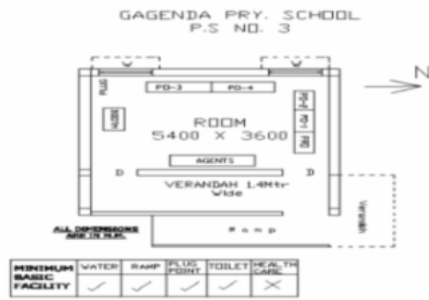

নির্বাচক নিবন্ধন আধিকারিকের স্বাক্ষর

Nazri Naksha

Google Map View

Polling Station Building Front View

Polling Station Front View

Cad View

Key MAP View

বিধানসভা নির্বাচনক্ষেত্রের নং, নাম : 69-ভরতপুর  
ভাগ নং, নাম : 1-শ্রীপতিপুর