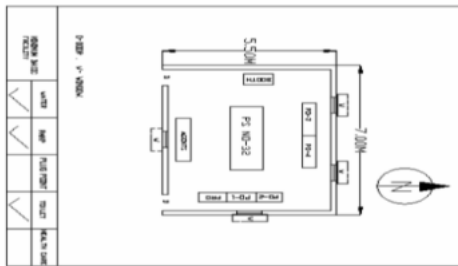

নির্বাচক নিবন্ধন আধিকারিকের স্বাক্ষর

Nazri Naksha

Google Map View

Polling Station Building Front View

Polling Station Front View

Cad View

Key MAP View

1 নাম : সেরেজ সেখ পিতার নাম : সামসুদ্দিন সেখ বাড়ির নং : n0169 বয়স : 68 লিঙ্গ : পুরুষ ফটো উপলব্ধ	WB/10/068/051363	2 নাম : উনে বিবি স্বামীর নাম : কালো সেখ বাড়ির নং : n0040 বয়স : 55 লিঙ্গ : মহিলা ফটো উপলব্ধ	HRL1933316	3 নাম : হাসিনা বিবি স্বামীর নাম : সামিরুল সেখ বাড়ির নং : n0017 বয়স : 36 লিঙ্গ : মহিলা ফটো উপলব্ধ	TFH1116417
4 নাম : জামিয়ন বিবি স্বামীর নাম : নরু আমিন সেখ বাড়ির নং : n0001 বয়স : 35 লিঙ্গ : মহিলা ফটো উপলব্ধ	TFH0945469	5 নাম : ফুলতিয়া বেওয়া স্বামীর নাম : উম্মেহাদিন সেখ বাড়ির নং : n0003 বয়স : 53 লিঙ্গ : মহিলা ফটো উপলব্ধ	HRL1933860	6 নাম : উজিবর সেখ মায়ের নাম : ফুলতিয়া বেওয়া বাড়ির নং : n0003 বয়স : 35 লিঙ্গ : পুরুষ ফটো উপলব্ধ	TFH0945519
7 নাম : তোহিবা বিবি পিতার নাম : দিল্লাজ সেখ বাড়ির নং : n0169 বয়স : 61 লিঙ্গ : মহিলা ফটো উপলব্ধ	WB/10/068/0511364	8 নাম : আয়েদ বেওয়া স্বামীর নাম : খবু সেখ বাড়ির নং : n0173 বয়স : 81 লিঙ্গ : মহিলা ফটো উপলব্ধ	HRL1233113	9 নাম : আমজিয়া বেওয়া স্বামীর নাম : জুলিস সেখ বাড়ির নং : n0068 বয়স : 92 লিঙ্গ : মহিলা ফটো উপলব্ধ	HRL2796902
10 নাম : সরিফ আলি সেখ পিতার নাম : জলিল সেখ বাড়ির নং : n0068 বয়স : 55 লিঙ্গ : পুরুষ ফটো উপলব্ধ	WB/10/068/078510	11 নাম : খড়ি বিবি সেখ স্বামীর নাম : সাইফাজদিন সেখ বাড়ির নং : n0068 বয়স : 74 লিঙ্গ : মহিলা ফটো উপলব্ধ	WB/10/068/078523	12 নাম : সাইফুল হোসেন সেখ পিতার নাম : সাইফাজদিন সেখ বাড়ির নং : n0068 বয়স : 38 লিঙ্গ : পুরুষ ফটো উপলব্ধ	HRL2797538
13 নাম : মিনারুল দফাদার পিতার নাম : নৈমুদ্দিন দফাদার বাড়ির নং : n0068 বয়স : 50 লিঙ্গ : পুরুষ ফটো উপলব্ধ	TFH1305218	14 নাম : মমিনা বিবি স্বামীর নাম : সাইফুল হোসেন সেখ বাড়ির নং : n0068 বয়স : 35 লিঙ্গ : মহিলা ফটো উপলব্ধ	TFH0946335	15 নাম : জৈনেবা বেওয়া স্বামীর নাম : মনা সেখ বাড়ির নং : n0146 বয়স : 71 লিঙ্গ : মহিলা ফটো উপলব্ধ	TFH2577187
16 নাম : মুনেজ্জদিন সেখ পিতার নাম : মনা সেখ বাড়ির নং : n0146 বয়স : 49 লিঙ্গ : পুরুষ ফটো উপলব্ধ	WB/10/068/078723	17 নাম : মুজামিল হক পিতার নাম : মুশা সেখ বাড়ির নং : n0146 বয়স : 35 লিঙ্গ : পুরুষ ফটো উপলব্ধ	TFH1211796	18 নাম : সাবি খাতুন বিবি অন্যান্য : আকলিমা বিবি সেখ বাড়ির নং : n0198 বয়স : 32 লিঙ্গ : মহিলা ফটো উপলব্ধ	TFH1305796
19 নাম : আকিছা বিবি স্বামীর নাম : আজিজুর রহমান সেখ বাড়ির নং : n0193 বয়স : 28 লিঙ্গ : মহিলা ফটো উপলব্ধ	TFH1691567	20 নাম : মছরা বেওয়া স্বামীর নাম : মিয়াসীন সেখ বাড়ির নং : n0198 বয়স : 76 লিঙ্গ : মহিলা ফটো উপলব্ধ	WB/10/068/078998	21 নাম : সামিনা বিবি পিতার নাম : আবুতৈয়ব সেখ বাড়ির নং : n0197 বয়স : 29 লিঙ্গ : মহিলা ফটো উপলব্ধ	TFH1691609
22 নাম : আনসিয়া বিবি স্বামীর নাম : জিয়ারুল সেখ বাড়ির নং : n0196 বয়স : 28 লিঙ্গ : মহিলা ফটো উপলব্ধ	TFH1691591	23 নাম : আসমিরা বিবি স্বামীর নাম : নহিরুল সেখ বাড়ির নং : n0195 বয়স : 29 লিঙ্গ : মহিলা ফটো উপলব্ধ	TFH1691583	24 নাম : জাফিরুলনোছা খাতুন স্বামীর নাম : সরিফ আলী সেখ বাড়ির নং : n0068 বয়স : 49 লিঙ্গ : মহিলা ফটো উপলব্ধ	WB/10/068/078526
25 নাম : ছাকেনা বিবি স্বামীর নাম : আমিনুল সেখ বাড়ির নং : n0037 বয়স : 49 লিঙ্গ : মহিলা ফটো উপলব্ধ	WB/10/068/078314	26 নাম : আবিয়া বিবি স্বামীর নাম : আজিজুর রহমান সেখ বাড়ির নং : n0037 বয়স : 37 লিঙ্গ : মহিলা ফটো উপলব্ধ	HRL3043015	27 নাম : গাহিরুল খাতুন স্বামীর নাম : আজিজুর রহমান সেখ বাড়ির নং : n0185 বয়স : 27 লিঙ্গ : মহিলা ফটো উপলব্ধ	TFH1691484
28 নাম : মুনি বিবি স্বামীর নাম : আজফুল সেখ বাড়ির নং : n0186 বয়স : 28 লিঙ্গ : মহিলা ফটো উপলব্ধ	TFH1691492	29 নাম : উবেদ আলী সেখ পিতার নাম : দুরাই সেখ বাড়ির নং : n0116 বয়স : 72 লিঙ্গ : পুরুষ ফটো উপলব্ধ	WB/10/068/078941	30 নাম : মহিরুল সেখ পিতার নাম : মিয়াসীন সেখ বাড়ির নং : n0198 বয়স : 37 লিঙ্গ : পুরুষ ফটো উপলব্ধ	HRL2959849