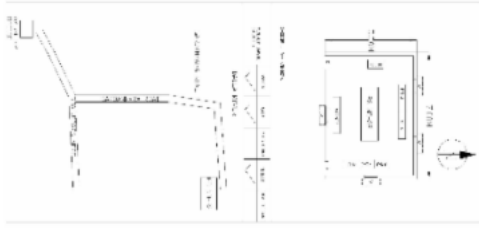

Nazri Naksha