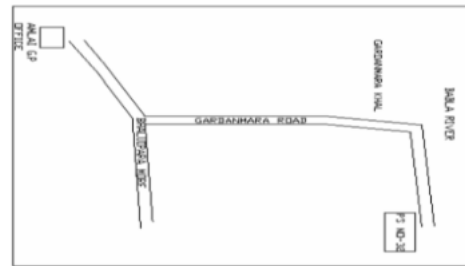

নির্বাচক নিবন্ধন আধিকারিকের স্বাক্ষর

Nazri Naksha

Google Map View

Polling Station Building Front View

Polling Station Front View

Cad View

Key MAP View

1 নাম : সেরেজ সেখ পিতার নাম : সামসুদ্দিন সেখ বাড়ির নং : n0169 বয়স : 68 লিঙ্গ : পুরুষ ফটো উপলব্ধ	WB/10/068/051363	2 নাম : উনে বিবি স্বামীর নাম : কালো সেখ বাড়ির নং : n0040 বয়স : 55 লিঙ্গ : মহিলা ফটো উপলব্ধ	HRL1933316	3 নাম : হাসিনা বিবি স্বামীর নাম : সামিরুল সেখ বাড়ির নং : n0017 বয়স : 36 লিঙ্গ : মহিলা ফটো উপলব্ধ	TFH1116417
4 নাম : জামিয়ন বিবি স্বামীর নাম : নরু আমিন সেখ বাড়ির নং : n0001 বয়স : 35 লিঙ্গ : মহিলা ফটো উপলব্ধ	TFH0945469	5 নাম : ফুলতিয়া বেওয়া স্বামীর নাম : উম্মেহাদিন সেখ বাড়ির নং : n0003 বয়স : 53 লিঙ্গ : মহিলা ফটো উপলব্ধ	HRL1933860	6 নাম : উজিবর সেখ মায়ের নাম : ফুলতিয়া বেওয়া বাড়ির নং : n0003 বয়স : 35 লিঙ্গ : পুরুষ ফটো উপলব্ধ	TFH0945519
7 নাম : তোহিবা বিবি পিতার নাম : দিল্লাজ সেখ বাড়ির নং : n0169 বয়স : 61 লিঙ্গ : মহিলা ফটো উপলব্ধ	WB/10/068/0511364	8 নাম : আয়েদ বেওয়া স্বামীর নাম : খবু সেখ বাড়ির নং : n0173 বয়স : 81 লিঙ্গ : মহিলা ফটো উপলব্ধ	HRL1233113	9 নাম : আমজিয়া বেওয়া স্বামীর নাম : জুলিস সেখ বাড়ির নং : n0068 বয়স : 92 লিঙ্গ : মহিলা ফটো উপলব্ধ	HRL2796902
10 নাম : সরিফ আলি সেখ পিতার নাম : জলিল সেখ বাড়ির নং : n0068 বয়স : 55 লিঙ্গ : পুরুষ ফটো উপলব্ধ	WB/10/068/078510	11 নাম : খড়ি বিবি সেখ স্বামীর নাম : সাইফাজদিন সেখ বাড়ির নং : n0068 বয়স : 74 লিঙ্গ : মহিলা ফটো উপলব্ধ	WB/10/068/078523	12 নাম : সাইফুল হোসেন সেখ পিতার নাম : সাইফাজদিন সেখ বাড়ির নং : n0068 বয়স : 38 লিঙ্গ : পুরুষ ফটো উপলব্ধ	HRL2797538
13 নাম : মিনারুল দফাদার পিতার নাম : নৈমুদ্দিন দফাদার বাড়ির নং : n0068 বয়স : 50 লিঙ্গ : পুরুষ ফটো উপলব্ধ	TFH1305218	14 নাম : মমিনা বিবি স্বামীর নাম : সাইফুল হোসেন সেখ বাড়ির নং : n0068 বয়স : 35 লিঙ্গ : মহিলা ফটো উপলব্ধ	TFH0946335	15 নাম : জৈনেবা বেওয়া স্বামীর নাম : মনা সেখ বাড়ির নং : n0146 বয়স : 71 লিঙ্গ : মহিলা ফটো উপলব্ধ	TFH2577187
16 নাম : মুনেজ্জদিন সেখ পিতার নাম : মনা সেখ বাড়ির নং : n0146 বয়স : 49 লিঙ্গ : পুরুষ ফটো উপলব্ধ	WB/10/068/078723	17 নাম : মুজামিল হক পিতার নাম : মুশা সেখ বাড়ির নং : n0146 বয়স : 35 লিঙ্গ : পুরুষ ফটো উপলব্ধ	TFH1211796	18 নাম : সাবি খাতুন বিবি অন্যান্য : আকলিমা বিবি সেখ বাড়ির নং : n0198 বয়স : 32 লিঙ্গ : মহিলা ফটো উপলব্ধ	TFH1305796
19 নাম : আকিছা বিবি স্বামীর নাম : আজিজুর রহমান সেখ বাড়ির নং : n0193 বয়স : 28 লিঙ্গ : মহিলা ফটো উপলব্ধ	TFH1691567	20 নাম : মছরা বেওয়া স্বামীর নাম : মিয়াসীন সেখ বাড়ির নং : n0198 বয়স : 76 লিঙ্গ : মহিলা ফটো উপলব্ধ	WB/10/068/078998	21 নাম : সামিনা বিবি পিতার নাম : আবুতৈয়ব সেখ বাড়ির নং : n0197 বয়স : 29 লিঙ্গ : মহিলা ফটো উপলব্ধ	TFH1691609
22 নাম : আনসিয়া বিবি স্বামীর নাম : জিয়ারুল সেখ বাড়ির নং : n0196 বয়স : 28 লিঙ্গ : মহিলা ফটো উপলব্ধ	TFH1691591	23 নাম : আসমিরা বিবি স্বামীর নাম : নহিরুল সেখ বাড়ির নং : n0195 বয়স : 29 লিঙ্গ : মহিলা ফটো উপলব্ধ	TFH1691583	24 নাম : জাফিরুলনোছা খাতুন স্বামীর নাম : সরিফ আলী সেখ বাড়ির নং : n0068 বয়স : 49 লিঙ্গ : মহিলা ফটো উপলব্ধ	WB/10/068/078526
25 নাম : ছাকেনা বিবি স্বামীর নাম : আমিনুল সেখ বাড়ির নং : n0037 বয়স : 49 লিঙ্গ : মহিলা ফটো উপলব্ধ	WB/10/068/078314	26 নাম : আবিয়া বিবি স্বামীর নাম : আজিজুর রহমান সেখ বাড়ির নং : n0037 বয়স : 37 লিঙ্গ : মহিলা ফটো উপলব্ধ	HRL3043015	27 নাম : গাহিরুল খাতুন স্বামীর নাম : আজিজুর রহমান সেখ বাড়ির নং : n0185 বয়স : 27 লিঙ্গ : মহিলা ফটো উপলব্ধ	TFH1691484
28 নাম : মুনি বিবি স্বামীর নাম : আজফুল সেখ বাড়ির নং : n0186 বয়স : 28 লিঙ্গ : মহিলা ফটো উপলব্ধ	TFH1691492	29 নাম : উবেদ আলী সেখ পিতার নাম : দুরাই সেখ বাড়ির নং : n0116 বয়স : 72 লিঙ্গ : পুরুষ ফটো উপলব্ধ	WB/10/068/078941	30 নাম : মহিরুল সেখ পিতার নাম : মিয়াসীন সেখ বাড়ির নং : n0198 বয়স : 37 লিঙ্গ : পুরুষ ফটো উপলব্ধ	HRL2959849