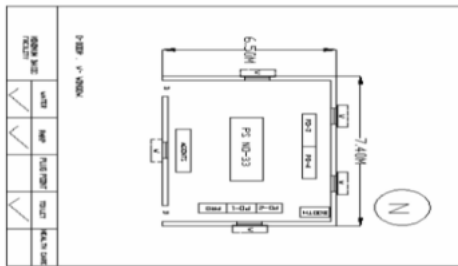

নির্বাচক নিবন্ধন আধিকারিকের স্বাক্ষর

Nazri Naksha

Google Map View

Polling Station Building Front View

Polling Station Front View

Cad View

Key MAP View

1 নাম : আজেনা বেগম স্বামীর নাম : ফজলি হক সেখ বাড়ির নং : n0027 বয়স : 86 লিঙ্গ : মহিলা	WB/10/068/078360 ফটো উপলব্ধ	2 নাম : আহমাদ হোসেন সেখ পিতার নাম : ফজলি হক সেখ বাড়ির নং : n0027 বয়স : 63 লিঙ্গ : পুরুষ	WB/10/068/078363 ফটো উপলব্ধ	3 নাম : মহিরুননেছা বিবি সেখ স্বামীর নাম : আহমাদ হোসেন সেখ বাড়ির নং : n0027 বয়স : 56 লিঙ্গ : মহিলা	WB/10/068/078364 ফটো উপলব্ধ
4 নাম : হিম সাগর সেখ পিতার নাম : আহমাদ হোসেন সেখ বাড়ির নং : n0027 বয়স : 29 লিঙ্গ : পুরুষ	TFH1534536 ফটো উপলব্ধ	5 নাম : ইজারুল হোসেন পিতার নাম : ফজলি হক সেখ বাড়ির নং : n0027 বয়স : 32 লিঙ্গ : পুরুষ	TFH1305671 ফটো উপলব্ধ	6 নাম : হায়াত আলি সেখ মায়ের নাম : উজ্জ্বলা বেগম বাড়ির নং : n0126 বয়স : 40 লিঙ্গ : পুরুষ	TFH1115591 ফটো উপলব্ধ
7 নাম : আনি বিবি স্বামীর নাম : আশিস সেখ বাড়ির নং : n0126 বয়স : 39 লিঙ্গ : মহিলা	HRL2959765 ফটো উপলব্ধ	8 নাম : আকসির সেখ পিতার নাম : আলি আকবর সেখ বাড়ির নং : n0129 বয়স : 40 লিঙ্গ : পুরুষ	HRL2712024 ফটো উপলব্ধ	9 নাম : আজিফা বিবি স্বামীর নাম : মইদুল সেখ বাড়ির নং : n0131 বয়স : 36 লিঙ্গ : মহিলা	TFH0891085 ফটো উপলব্ধ
10 নাম : মাজমিয়া বিবি স্বামীর নাম : নয়ছদ্দিন সেখ বাড়ির নং : n0141 বয়স : 71 লিঙ্গ : মহিলা	WB/10/068/078596 ফটো উপলব্ধ	11 নাম : আঙ্গুরা বিবি স্বামীর নাম : মেহেবুল সেখ বাড়ির নং : n0142 বয়স : 33 লিঙ্গ : মহিলা	TFH1211473 ফটো উপলব্ধ	12 নাম : সারবানু খাতুন বিবি স্বামীর নাম : সবুর আলি সেখ বাড়ির নং : n0143 বয়স : 35 লিঙ্গ : মহিলা	TFH0891242 ফটো উপলব্ধ
13 নাম : নাসিরুল খাতুন পিতার নাম : সুপার সেখ বাড়ির নং : n0112 বয়স : 34 লিঙ্গ : মহিলা	TFH1115294 ফটো উপলব্ধ	14 নাম : লালফার হোসেন সেখ পিতার নাম : লালা সেখ বাড়ির নং : n0099 বয়স : 35 লিঙ্গ : পুরুষ	TFH0946095 ফটো উপলব্ধ	15 নাম : উনিয়া বিবি সেখ স্বামীর নাম : লালফার হোসেন সেখ বাড়ির নং : n0099 বয়স : 36 লিঙ্গ : মহিলা	TFH0946087 ফটো উপলব্ধ
16 নাম : আরিউন বিবি সেখ স্বামীর নাম : কালু সেখ বাড়ির নং : n0100 বয়স : 91 লিঙ্গ : মহিলা	HRL2796720 ফটো উপলব্ধ	17 নাম : বাসোমা বিবি স্বামীর নাম : আলাউদ্দিন সেখ বাড়ির নং : n0100 বয়স : 37 লিঙ্গ : মহিলা	TFH0946111 ফটো উপলব্ধ	18 নাম : সাপিলা বিবি স্বামীর নাম : কামাল হোসেন সেখ বাড়ির নং : n0100 বয়স : 35 লিঙ্গ : মহিলা	TFH0946129 ফটো উপলব্ধ
19 নাম : ইলিপি বিবি সেখ স্বামীর নাম : দুব্বাস সেখ বাড়ির নং : n0110 বয়স : 70 লিঙ্গ : মহিলা	HRL2711778 ফটো উপলব্ধ	20 নাম : শেরফুল সেখ পিতার নাম : দুব্বাস সেখ বাড়ির নং : n0110 বয়স : 35 লিঙ্গ : পুরুষ	TFH1115146 ফটো উপলব্ধ	21 নাম : তাপিলা খাতুন (বিবি) স্বামীর নাম : শেরফুল সেখ বাড়ির নং : n0110 বয়স : 38 লিঙ্গ : মহিলা	TFH1211770 ফটো উপলব্ধ
22 নাম : নুজিত সেখ পিতার নাম : উজ্জ্বল সেখ বাড়ির নং : n0110 বয়স : 53 লিঙ্গ : পুরুষ	HRL2357424 ফটো উপলব্ধ	23 নাম : মুনফা বিবি স্বামীর নাম : নুজিত সেখ বাড়ির নং : n0110 বয়স : 48 লিঙ্গ : মহিলা	HRL2357416 ফটো উপলব্ধ	24 নাম : রবিউল সেখ পিতার নাম : নুজিত সেখ বাড়ির নং : n0110 বয়স : 31 লিঙ্গ : পুরুষ	TFH1415249 ফটো উপলব্ধ
25 নাম : চানিরুল সেখ পিতার নাম : ওয়াদুল সেখ বাড়ির নং : n0110 বয়স : 29 লিঙ্গ : পুরুষ	TFH1534460 ফটো উপলব্ধ	26 নাম : উস্তাহার সেখ পিতার নাম : হাবোল সেখ বাড়ির নং : n0059 বয়স : 82 লিঙ্গ : পুরুষ	HRL2355576 ফটো উপলব্ধ	27 নাম : আছোমা বিবি সেখ স্বামীর নাম : উস্তাহার সেখ বাড়ির নং : n0059 বয়স : 77 লিঙ্গ : মহিলা	HRL2355584 ফটো উপলব্ধ
28 নাম : আনিকুর রহমান সেখ পিতার নাম : হাবিবুর রহমান সেখ বাড়ির নং : n0059 বয়স : 65 লিঙ্গ : পুরুষ	HRL2355600 ফটো উপলব্ধ	29 নাম : তছুরা বিবি সেখ স্বামীর নাম : আনিকুর রহমান সেখ বাড়ির নং : n0059 বয়স : 43 লিঙ্গ : মহিলা	HRL1094911 ফটো উপলব্ধ	30 নাম : মুজিবুর রহমান পিতার নাম : হাবিবুর রহমান বাড়ির নং : n0059 বয়স : 36 লিঙ্গ : পুরুষ	TFH1116045 ফটো উপলব্ধ