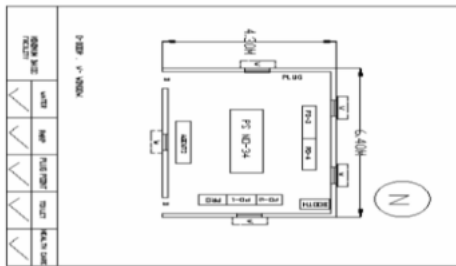

নির্বাচক নিবন্ধন আধিকারিকের স্বাক্ষর

Nazri Naksha

Google Map View

Polling Station Building Front View

Polling Station Front View

Cad View

Key MAP View

বিধানসভা নির্বাচনক্ষেত্রের নং, নাম : 69-ভরতপুর  
ভাগ নং, নাম : 1-লোহাদহ