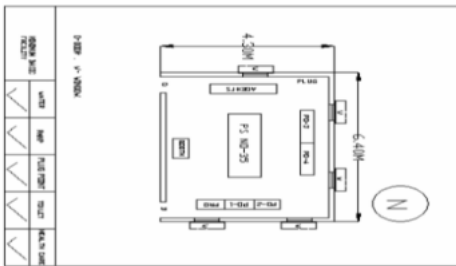

নির্বাচক নিবন্ধন আধিকারিকের স্বাক্ষর

Nazri Naksha

Google Map View

Polling Station Building Front View

Polling Station Front View

Cad View

Key MAP View

1 নাম : বিশ্বজিত ঘোষ পিতার নাম: স্বপন ঘোষ বাড়ির নং : n0108 বয়স : 32 লিঙ্গ : পুরুষ	TFH1306166 ফটো উপলব্ধ	2 নাম : নিমাই ঘোষ পিতার নাম: মহাদেব ঘোষ বাড়ির নং : n0109 বয়স : 66 লিঙ্গ : পুরুষ	WB/10/068/081060 ফটো উপলব্ধ	3 নাম : অশোকা ঘোষ স্বামীর নাম: নিমাই ঘোষ বাড়ির নং : n0109 বয়স : 57 লিঙ্গ : মহিলা	HRL1098409 ফটো উপলব্ধ
4 নাম : তুলসী ঘোষ স্বামীর নাম: উমাপদ ঘোষ বাড়ির নং : n0111 বয়স : 83 লিঙ্গ : মহিলা	WB/10/068/081059 ফটো উপলব্ধ	5 নাম : চন্দন ঘোষ পিতার নাম: আনন্দ মোহন ঘোষ বাড়ির নং : n0111 বয়স : 49 লিঙ্গ : পুরুষ	WB/10/068/081053 ফটো উপলব্ধ	6 নাম : শিখা ঘোষ স্বামীর নাম: চন্দন ঘোষ বাড়ির নং : n0111 বয়স : 38 লিঙ্গ : মহিলা	HRL2712222 ফটো উপলব্ধ
7 নাম : শ্রীনন্দন ঘোষ পিতার নাম: আনন্দমোহন ঘোষ বাড়ির নং : n0111 বয়স : 46 লিঙ্গ : পুরুষ	HRL1097153 ফটো উপলব্ধ	8 নাম : সুস্মিতা ঘোষ স্বামীর নাম: শ্রীনন্দন ঘোষ বাড়ির নং : n0111 বয়স : 32 লিঙ্গ : মহিলা	TFH1306034 ফটো উপলব্ধ	9 নাম : অনন্ত কুমার ঘোষ পিতার নাম: উমাপদ ঘোষ বাড়ির নং : n0112 বয়স : 70 লিঙ্গ : পুরুষ	HRL1098565 ফটো উপলব্ধ
10 নাম : করুণা ঘোষ স্বামীর নাম: প্রেমজিত ঘোষ বাড়ির নং : n0112 বয়স : 33 লিঙ্গ : মহিলা	TFH1306042 ফটো উপলব্ধ	11 নাম : ববিতা ঘোষ স্বামীর নাম: সুশান্ত ঘোষ বাড়ির নং : n0113 বয়স : 56 লিঙ্গ : মহিলা	WB/10/068/081056 ফটো উপলব্ধ	12 নাম : ববি ঘোষ স্বামীর নাম: গাজু ঘোষ বাড়ির নং : n0116 বয়স : 43 লিঙ্গ : মহিলা	HRL1097252 ফটো উপলব্ধ
13 নাম : সুকণ্ঠ ঘোষ পিতার নাম: গাজু ঘোষ বাড়ির নং : n0116 বয়স : 33 লিঙ্গ : পুরুষ	TFH1305887 ফটো উপলব্ধ	14 নাম : রবি ঘোষ পিতার নাম: ধনু ঘোষ বাড়ির নং : n0116 বয়স : 53 লিঙ্গ : পুরুষ	WB/10/068/081033 ফটো উপলব্ধ	15 নাম : আশালতা ঘোষ স্বামীর নাম: বৈদ্যনাথ ঘোষ বাড়ির নং : n0117 বয়স : 61 লিঙ্গ : মহিলা	WB/10/068/081037 ফটো উপলব্ধ
16 নাম : বিশ্বনাথ ঘোষ পিতার নাম: বৃন্দাবন ঘোষ বাড়ির নং : n0119 বয়স : 43 লিঙ্গ : পুরুষ	HRL1094861 ফটো উপলব্ধ	17 নাম : শেফালী ঘোষ স্বামীর নাম: মনোচূড়া ঘোষ বাড়ির নং : n0120 বয়স : 51 লিঙ্গ : মহিলা	WB/10/068/081034 ফটো উপলব্ধ	18 নাম : বৈকুন্ঠ ঘোষ পিতার নাম: মনোচূড়া ঘোষ বাড়ির নং : n0120 বয়স : 33 লিঙ্গ : পুরুষ	TFH1305861 ফটো উপলব্ধ
19 নাম : চাঁদুরানী ঘোষ স্বামীর নাম: কানিকুড়া ঘোষ বাড়ির নং : n0124 বয়স : 66 লিঙ্গ : মহিলা	WB/10/068/081027 ফটো উপলব্ধ	20 নাম : কার্তিক ঘোষ পিতার নাম: কানিকুড়া ঘোষ বাড়ির নং : n0124 বয়স : 46 লিঙ্গ : পুরুষ	HRL1096940 ফটো উপলব্ধ	21 নাম : সমীরন ঘোষ পিতার নাম: কানিকুড়া ঘোষ বাড়ির নং : n0124 বয়স : 43 লিঙ্গ : পুরুষ	HRL1097492 ফটো উপলব্ধ
22 নাম : রঙ্গলাল ঘোষ পিতার নাম: পশুপতি ঘোষ বাড়ির নং : n0126 বয়স : 61 লিঙ্গ : পুরুষ	WB/10/068/081015 ফটো উপলব্ধ	23 নাম : শেফালী ঘোষ স্বামীর নাম: রঙ্গলাল ঘোষ বাড়ির নং : n0126 বয়স : 49 লিঙ্গ : মহিলা	WB/10/068/081016 ফটো উপলব্ধ	24 নাম : চিন্ময় ঘোষ পিতার নাম: রঙ্গলাল ঘোষ বাড়ির নং : n0126 বয়স : 33 লিঙ্গ : পুরুষ	TFH1116730 ফটো উপলব্ধ
25 নাম : শ্রীদাম ঘোষ পিতার নাম: পশুপতি ঘোষ বাড়ির নং : n0126 বয়স : 54 লিঙ্গ : পুরুষ	WB/10/068/081019 ফটো উপলব্ধ	26 নাম : মুক্তি ঘোষ স্বামীর নাম: ভাস্কর ঘোষ বাড়ির নং : n0076 বয়স : 66 লিঙ্গ : মহিলা	WB/10/068/081050 ফটো উপলব্ধ	27 নাম : লীলা ঘোষ স্বামীর নাম: সঞ্জয় ঘোষ বাড়ির নং : n0076 বয়স : 36 লিঙ্গ : মহিলা	TFH0891176 ফটো উপলব্ধ
28 নাম : ভার্ঘনী ঘোষ স্বামীর নাম: শ্রীদাম ঘোষ বাড়ির নং : n0126 বয়স : 50 লিঙ্গ : মহিলা	WB/10/068/081018 ফটো উপলব্ধ	29 নাম : প্রার্থনা ঘোষ স্বামীর নাম: জয়দেব ঘোষ বাড়ির নং : n0144 বয়স : 47 লিঙ্গ : মহিলা	HRL1098110 ফটো উপলব্ধ	30 নাম : তরুন ঘোষ পিতার নাম: মনোরঞ্জন ঘোষ বাড়ির নং : n0069 বয়স : 50 লিঙ্গ : পুরুষ	WB/10/068/081048 ফটো উপলব্ধ