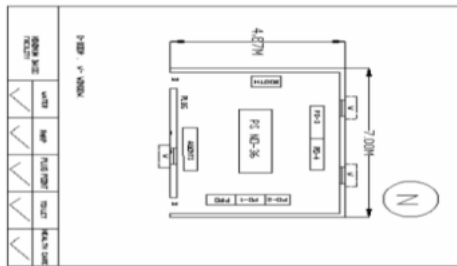

নির্বাচক নিবন্ধন আধিকারিকের স্বাক্ষর

Nazri Naksha

Google Map View

Polling Station Building Front View

Polling Station Front View

Cad View

Key MAP View

1	TFH1692219	নাম : অমল কীর্তনীয়া পিতার নাম: যুধিষ্ঠির কীর্তনীয়া বাড়ির নং : n0172 বয়স : 27 লিঙ্গ : পুরুষ	ফটো উপলব্ধ	2	TFH1898279	নাম : উন্নতি কীর্তনীয়া স্বামীর নাম: প্রসেনজীত কীর্তনীয়া বাড়ির নং : 00 বয়স : 40 লিঙ্গ : মহিলা	ফটো উপলব্ধ	3	TFH2253573	নাম : নিবেদিতা কীর্তনীয়া পিতার নাম: ধীরেন চন্দ্র কীর্তনীয়া বাড়ির নং : এন0096 বয়স : 23 লিঙ্গ : মহিলা	ফটো উপলব্ধ
4	TFH2339604	নাম : চন্দন কীর্তনীয়া পিতার নাম: সুজীত কীর্তনীয়া বাড়ির নং : এন0181 বয়স : 22 লিঙ্গ : পুরুষ	ফটো উপলব্ধ	5	TFH1802834	নাম : দেবাংশু ঘোষ পিতার নাম: দিলীপ ঘোষ বাড়ির নং : 0059 বয়স : 28 লিঙ্গ : পুরুষ	ফটো উপলব্ধ	6	TFH1802842	নাম : হীরু ঘোষ পিতার নাম: গৌতম ঘোষ বাড়ির নং : 0057 বয়স : 26 লিঙ্গ : পুরুষ	ফটো উপলব্ধ
7	TFH1802859	নাম : সীমা ঘোষ স্বামীর নাম: রাম নারায়ন ঘোষ বাড়ির নং : 0055 বয়স : 31 লিঙ্গ : মহিলা	ফটো উপলব্ধ	8	TFH1744192	নাম : বিপ্লব ঘোষ পিতার নাম: বিপদ ঘোষ বাড়ির নং : N0055 বয়স : 27 লিঙ্গ : পুরুষ	ফটো উপলব্ধ	9	TFH1692060	নাম : ধনঞ্জয় ঘোষ পিতার নাম: নিমাই ঘোষ বাড়ির নং : n0157 বয়স : 36 লিঙ্গ : পুরুষ	ফটো উপলব্ধ
10	HRL2359388	নাম : কার্তিক ঘোষ পিতার নাম: সান্দী ঘোষ বাড়ির নং : n0051 বয়স : 56 লিঙ্গ : পুরুষ	ফটো উপলব্ধ	11	WB/10/068/084049	নাম : রীতা ঘোষ স্বামীর নাম: কার্তিক ঘোষ বাড়ির নং : n0051 বয়স : 49 লিঙ্গ : মহিলা	ফটো উপলব্ধ	12	WB/10/068/084050	নাম : সঞ্জয় ঘোষ পিতার নাম: সান্দী ঘোষ বাড়ির নং : n0051 বয়স : 49 লিঙ্গ : পুরুষ	ফটো উপলব্ধ
13	HRL2797991	নাম : সোনালী ঘোষ স্বামীর নাম: সঞ্জয় ঘোষ বাড়ির নং : n0051 বয়স : 43 লিঙ্গ : মহিলা	ফটো উপলব্ধ	14	HRL2712594	নাম : রাজকুমার মণ্ডল পিতার নাম: নারু গোপাল মণ্ডল বাড়ির নং : n0051 বয়স : 40 লিঙ্গ : পুরুষ	ফটো উপলব্ধ	15	WB/10/068/084031	নাম : প্রেমচাঁদ ঘোষ পিতার নাম: দুলাল ঘোষ বাড়ির নং : n0052 বয়স : 67 লিঙ্গ : পুরুষ	ফটো উপলব্ধ
16	WB/10/068/084032	নাম : বলি ঘোষ স্বামীর নাম: প্রেমচাঁদ ঘোষ বাড়ির নং : n0052 বয়স : 58 লিঙ্গ : মহিলা	ফটো উপলব্ধ	17	WB/10/068/084045	নাম : নিত্য ঘোষ পিতার নাম: দুলাল ঘোষ বাড়ির নং : n0052 বয়স : 58 লিঙ্গ : পুরুষ	ফটো উপলব্ধ	18	TFH1692250	নাম : অরবিন্দ ঘোষ পিতার নাম: নারায়ন ঘোষ বাড়ির নং : n0176 বয়স : 27 লিঙ্গ : পুরুষ	ফটো উপলব্ধ
19	TFH1692268	নাম : অনিতা ঘোষ স্বামীর নাম: ধনঞ্জয় ঘোষ বাড়ির নং : n0177 বয়স : 29 লিঙ্গ : মহিলা	ফটো উপলব্ধ	20	TFH1609395	নাম : রিঙ্কু ঘোষ স্বামীর নাম: দাতাকর্ণ ঘোষ বাড়ির নং : n0058 বয়স : 31 লিঙ্গ : মহিলা	ফটো উপলব্ধ	21	TFH0947523	নাম : দাতাকর্ণ ঘোষ পিতার নাম: জগন্নাথ ঘোষ বাড়ির নং : n0058 বয়স : 38 লিঙ্গ : পুরুষ	ফটো উপলব্ধ
22	WB/10/068/084010	নাম : লক্ষী ঘোষ স্বামীর নাম: ধনঞ্জয় ঘোষ বাড়ির নং : n0059 বয়স : 81 লিঙ্গ : মহিলা	ফটো উপলব্ধ	23	WB/10/068/084011	নাম : দিলীপ ঘোষ পিতার নাম: ধনঞ্জয় ঘোষ বাড়ির নং : n0059 বয়স : 56 লিঙ্গ : পুরুষ	ফটো উপলব্ধ	24	TFH0891358	নাম : মমতা ঘোষ স্বামীর নাম: দিলীপ ঘোষ বাড়ির নং : n0059 বয়স : 48 লিঙ্গ : মহিলা	ফটো উপলব্ধ
25	WB/10/068/084012	নাম : ইন্দ্রজিত ঘোষ পিতার নাম: ধনঞ্জয় ঘোষ বাড়ির নং : n0059 বয়স : 51 লিঙ্গ : পুরুষ	ফটো উপলব্ধ	26	WB/10/068/084008	নাম : শান্তনা ঘোষ স্বামীর নাম: বাবু ঘোষ বাড়ির নং : n0059 বয়স : 54 লিঙ্গ : মহিলা	ফটো উপলব্ধ	27	WB/10/068/084099	নাম : ছবিতা ঘোষ স্বামীর নাম: বিধান ঘোষ বাড়ির নং : n0046 বয়স : 49 লিঙ্গ : মহিলা	ফটো উপলব্ধ
28	WB/10/068/084057	নাম : চিত্তামনি ঘোষ স্বামীর নাম: মনটু ঘোষ বাড়ির নং : n0046 বয়স : 70 লিঙ্গ : মহিলা	ফটো উপলব্ধ	29	HRL2359362	নাম : পরেশ চন্দ্র ঘোষ পিতার নাম: মনটু ঘোষ বাড়ির নং : n0046 বয়স : 41 লিঙ্গ : পুরুষ	ফটো উপলব্ধ	30	TFH0891333	নাম : ফুলনদেবী ঘোষ স্বামীর নাম: পরেশ চন্দ্র ঘোষ বাড়ির নং : n0046 বয়স : 36 লিঙ্গ : মহিলা	ফটো উপলব্ধ