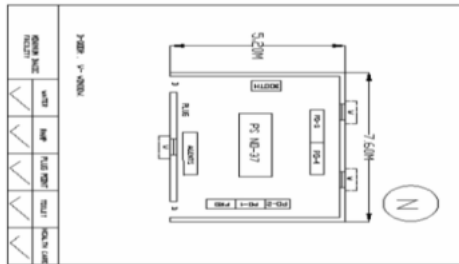

নির্বাচক নিবন্ধন আধিকারিকের স্বাক্ষর

Nazri Naksha

Google Map View

Polling Station Building Front View

Polling Station Front View

Cad View

Key MAP View

1 নাম : দীপক ঘোষ পিতার নাম: সস্তী চরণ ঘোষ বাড়ির নং : খিয়ারা খয়রা বয়স : 45 লিঙ্গ : পুরুষ	TFH2339828 ফটো উপলব্ধ	2 নাম : শুভদীপ ঘোষ পিতার নাম: দীপক ঘোষ বাড়ির নং : এন0162 বয়স : 24 লিঙ্গ : পুরুষ	TFH2386738 ফটো উপলব্ধ	3 নাম : শুভঙ্কর ঘোষ পিতার নাম: দীপক ঘোষ বাড়ির নং : খয়রা বয়স : 21 লিঙ্গ : পুরুষ	TFH2422210 ফটো উপলব্ধ
4 নাম : উৎসব অধিকারী পিতার নাম: মিলন কুমার অধিকারী বাড়ির নং : এন0030 বয়স : 21 লিঙ্গ : পুরুষ	TFH2459287 ফটো উপলব্ধ	5 নাম : উদয় অধিকারী পিতার নাম: ধনঞ্জয় অধিকারী বাড়ির নং : n0013 বয়স : 38 লিঙ্গ : পুরুষ	TFH0947697 ফটো উপলব্ধ	6 নাম : ধনঞ্জয় অধিকারী পিতার নাম: মহাদেব অধিকারী বাড়ির নং : n0013 বয়স : 66 লিঙ্গ : পুরুষ	HRL2360683 ফটো উপলব্ধ
7 নাম : প্রসেনজিৎ অধিকারী পিতার নাম: ধনঞ্জয় অধিকারী বাড়ির নং : n0013 বয়স : 36 লিঙ্গ : পুরুষ	TFH0947689 ফটো উপলব্ধ	8 নাম : মীরারানী অধিকারী স্বামীর নাম: ধনঞ্জয় অধিকারী বাড়ির নং : n0013 বয়স : 59 লিঙ্গ : মহিলা	HRL2360691 ফটো উপলব্ধ	9 নাম : চুমকী মণ্ডল (অধিকারী) স্বামীর নাম: প্রসেনজিত অধিকারী বাড়ির নং : n0013 বয়স : 33 লিঙ্গ : মহিলা	TFH1398114 ফটো উপলব্ধ
10 নাম : মিলন কুমার অধিকারী পিতার নাম: বিজয় গোপাল অধিকারী বাড়ির নং : n0030 বয়স : 60 লিঙ্গ : পুরুষ	HRL2360477 ফটো উপলব্ধ	11 নাম : শ্যামল কুমার অধিকারী পিতার নাম: বিজয় গোপাল অধিকারী বাড়ির নং : n0146 বয়স : 67 লিঙ্গ : পুরুষ	TFH1692292 ফটো উপলব্ধ	12 নাম : তুতুল অধিকারী স্বামীর নাম: মিলন কুমার অধিকারী বাড়ির নং : n0030 বয়স : 43 লিঙ্গ : মহিলা	HRL2360485 ফটো উপলব্ধ
13 নাম : কৌশিক গনাই পিতার নাম: তুফান গনাই বাড়ির নং : n0155 বয়স : 27 লিঙ্গ : পুরুষ	TFH1692383 ফটো উপলব্ধ	14 নাম : অমতা গাঙ্গুলী পিতার নাম: নির্মল গাঙ্গুলী বাড়ির নং : n0028 বয়স : 35 লিঙ্গ : মহিলা	TFH0891630 ফটো উপলব্ধ	15 নাম : পারুল গাঙ্গুলী স্বামীর নাম: নির্মল কুমার গাঙ্গুলী বাড়ির নং : n0029 বয়স : 62 লিঙ্গ : মহিলা	HRL2798411 ফটো উপলব্ধ
16 নাম : মুনালিনী গাঙ্গুলী পিতার নাম: নির্মল কুমার গাঙ্গুলী বাড়ির নং : n0029 বয়স : 34 লিঙ্গ : মহিলা	TFH0947739 ফটো উপলব্ধ	17 নাম : অদিতি গাঙ্গুলী পিতার নাম: নির্মল কুমার গাঙ্গুলী বাড়ির নং : n0029 বয়স : 30 লিঙ্গ : মহিলা	TFH1535467 ফটো উপলব্ধ	18 নাম : নির্মল কুমার গাঙ্গুলী পিতার নাম: বিজয় গোপাল গাঙ্গুলী বাড়ির নং : n0141 বয়স : 70 লিঙ্গ : পুরুষ	TFH1212596 ফটো উপলব্ধ
19 নাম : রামপ্রসাদ গাঙ্গুলী পিতার নাম: শক্তিপদ গাঙ্গুলী বাড়ির নং : n0014 বয়স : 49 লিঙ্গ : পুরুষ	HRL1236744 ফটো উপলব্ধ	20 নাম : তাপসী গঙ্গোপাধ্যায় স্বামীর নাম: প্রবীর কুমার গঙ্গোপাধ্যায় বাড়ির নং : n0028 বয়স : 59 লিঙ্গ : মহিলা	HRL2360626 ফটো উপলব্ধ	21 নাম : প্রবীর কুমার গঙ্গোপাধ্যায় পিতার নাম: ননীলাক্ষ্য গঙ্গোপাধ্যায় বাড়ির নং : n0028 বয়স : 67 লিঙ্গ : পুরুষ	HRL2360618 ফটো উপলব্ধ
22 নাম : কৌশিক গাঙ্গুলী পিতার নাম: প্রবীর গাঙ্গুলী বাড়ির নং : n0028 বয়স : 35 লিঙ্গ : পুরুষ	TFH0891648 ফটো উপলব্ধ	23 নাম : সৌমিক গাঙ্গুলী পিতার নাম: সুব্রত গাঙ্গুলী বাড়ির নং : 0015 বয়স : 26 লিঙ্গ : পুরুষ	TFH1802909 ফটো উপলব্ধ	24 নাম : সুপ্রীতি গাঙ্গুলী স্বামীর নাম: কৌশিক গাঙ্গুলী বাড়ির নং : 0028 বয়স : 30 লিঙ্গ : মহিলা	TFH1802982 ফটো উপলব্ধ
25 নাম : বিবেকানন্দ গাঙ্গুলী পিতার নাম: শক্তিপদ গাঙ্গুলী বাড়ির নং : n0014 বয়স : 43 লিঙ্গ : পুরুষ	HRL1239292 ফটো উপলব্ধ	26 নাম : মানসী গাঙ্গুলী স্বামীর নাম: বিবেকানন্দ গাঙ্গুলী বাড়ির নং : n0003 বয়স : 29 লিঙ্গ : মহিলা	TFH1535459 ফটো উপলব্ধ	27 নাম : সুবীর গাঙ্গুলী পিতার নাম: রতন গাঙ্গুলী বাড়ির নং : n0017 বয়স : 29 লিঙ্গ : পুরুষ	TFH1535434 ফটো উপলব্ধ
28 নাম : মুক্তিপদ গাঙ্গুলী পিতার নাম: মনীন্দ্রচন্দ্র গাঙ্গুলী বাড়ির নং : n0018 বয়স : 75 লিঙ্গ : পুরুষ	HRL2360659 ফটো উপলব্ধ	29 নাম : তাপসীরানী গাঙ্গুলী স্বামীর নাম: রতন গাঙ্গুলী বাড়ির নং : n0018 বয়স : 56 লিঙ্গ : মহিলা	HRL2360675 ফটো উপলব্ধ	30 নাম : চুমকী গাঙ্গুলী (চক্রবর্তী) স্বামীর নাম: সব্যসাচী গাঙ্গুলী বাড়ির নং : n0028 বয়স : 36 লিঙ্গ : মহিলা	IJT0775999 ফটো উপলব্ধ