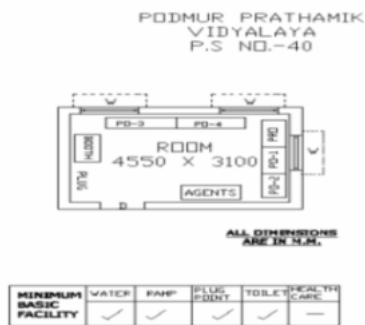

নির্বাচক নিবন্ধন আধিকারিকের স্বাক্ষর

Nazri Naksha

Google Map View

Polling Station Building Front View

Polling Station Front View

Cad View

Key MAP View

1 নাম : জয়দেব কয়াল পিতার নাম: বিশ্বনাথ কয়াল বাড়ির নং : n0003 বয়স : 73 লিঙ্গ : পুরুষ	HRL2799633 ফটো উপলব্ধ	2 নাম : সাধেরশরী কয়াল স্বামীর নাম: শ্রীমন্ত কয়াল বাড়ির নং : এন0019 বয়স : 28 লিঙ্গ : মহিলা	TFH1896901 ফটো উপলব্ধ	3 নাম : মিলন কয়াল পিতার নাম: জয়দেব কয়াল বাড়ির নং : n0003 বয়স : 38 লিঙ্গ : পুরুষ	HRL2369015 ফটো উপলব্ধ
4 নাম : হেমন্ত কয়াল পিতার নাম: শীতল কয়াল বাড়ির নং : n0019 বয়স : 53 লিঙ্গ : পুরুষ	TFH1307784 ফটো উপলব্ধ	5 নাম : সরমা কয়াল স্বামীর নাম: মিলন কয়াল বাড়ির নং : n0003 বয়স : 35 লিঙ্গ : মহিলা	TFH1118272 ফটো উপলব্ধ	6 নাম : জয়ন্তী কয়াল স্বামীর নাম: জয়দেব কয়াল বাড়ির নং : n0003 বয়স : 62 লিঙ্গ : মহিলা	TFH2060762 ফটো উপলব্ধ
7 নাম : জয়ন্ত কয়াল পিতার নাম: মহাদেব কয়াল বাড়ির নং : n0002 বয়স : 41 লিঙ্গ : পুরুষ	HRL2368090 ফটো উপলব্ধ	8 নাম : শ্রীমন্ত কয়াল পিতার নাম: শীতল কয়াল বাড়ির নং : n0019 বয়স : 41 লিঙ্গ : পুরুষ	HRL2368116 ফটো উপলব্ধ	9 নাম : কালোবরন কয়াল পিতার নাম: মহাদেব কয়াল বাড়ির নং : n0003 বয়স : 36 লিঙ্গ : পুরুষ	TFH0948596 ফটো উপলব্ধ
10 নাম : জনকা কয়াল স্বামীর নাম: মহাদেব কয়াল বাড়ির নং : n0002 বয়স : 75 লিঙ্গ : মহিলা	TFH2196343 ফটো উপলব্ধ	11 নাম : সীমা মাঝি কয়াল স্বামীর নাম: জয়ন্ত কয়াল বাড়ির নং : এন০০০২ বয়স : 30 লিঙ্গ : মহিলা	TFH2231165 ফটো উপলব্ধ	12 নাম : স্নিগ্ধা ঘোষ পিতার নাম: ধৃতি কান্ত ঘোষ বাড়ির নং : n0133 বয়স : 24 লিঙ্গ : মহিলা	IJT1859370 ফটো উপলব্ধ
13 নাম : শুকদেব ঘোষ পিতার নাম: লক্ষ্মণ চন্দ্র ঘোষ বাড়ির নং : n0029 বয়স : 41 লিঙ্গ : পুরুষ	HRL2961746 ফটো উপলব্ধ	14 নাম : শিশির কুমার ঘোষ পিতার নাম: রেনকান্ত ঘোষ বাড়ির নং : n0139 বয়স : 74 লিঙ্গ : পুরুষ	TFH2464352 ফটো উপলব্ধ	15 নাম : আশালতা ঘোষ স্বামীর নাম: উৎপল ঘোষ বাড়ির নং : 0139 বয়স : 27 লিঙ্গ : মহিলা	TFH1758028 ফটো উপলব্ধ
16 নাম : গীত মালা ঘোষ স্বামীর নাম: পিযুষ ঘোষ বাড়ির নং : এন0118 বয়স : 33 লিঙ্গ : মহিলা	RED0667949 ফটো উপলব্ধ	17 নাম : সুপ্রিয়া ঘোষ স্বামীর নাম: সৌভিক কুমার ঘোষ বাড়ির নং : n0088 বয়স : 48 লিঙ্গ : মহিলা	HRL2368512 ফটো উপলব্ধ	18 নাম : আল্পনা ঘোষ স্বামীর নাম: প্রাসেন জিৎ ঘোষ বাড়ির নং : এন0061 বয়স : 26 লিঙ্গ : মহিলা	TFH1836089 ফটো উপলব্ধ
19 নাম : রাখী ঘোষ স্বামীর নাম: পঙ্কজ ঘোষ বাড়ির নং : n0056 বয়স : 34 লিঙ্গ : মহিলা	TFH0948679 ফটো উপলব্ধ	20 নাম : পলাশ ঘোষ পিতার নাম: তারাপদ ঘোষ বাড়ির নং : n0124 বয়স : 42 লিঙ্গ : পুরুষ	HRL1181957 ফটো উপলব্ধ	21 নাম : সরস্বতী ঘোষ স্বামীর নাম: পলাশ ঘোষ বাড়ির নং : n0124 বয়স : 38 লিঙ্গ : মহিলা	TFH1118264 ফটো উপলব্ধ
22 নাম : সুকুমার ঘোষ পিতার নাম: নিবারণচন্দ্র ঘোষ বাড়ির নং : n0183 বয়স : 74 লিঙ্গ : পুরুষ	TFH2464428 ফটো উপলব্ধ	23 নাম : প্রতিমা ঘোষ স্বামীর নাম: সুকুমার ঘোষ বাড়ির নং : n0183 বয়স : 64 লিঙ্গ : মহিলা	TFH2464436 ফটো উপলব্ধ	24 নাম : সুধাসিন্ধু ঘোষ পিতার নাম: সুকুমার ঘোষ বাড়ির নং : n0183 বয়স : 45 লিঙ্গ : পুরুষ	HRL1945724 ফটো উপলব্ধ
25 নাম : মাধবী ঘোষ স্বামীর নাম: সুশান্ত ঘোষ বাড়ির নং : n0088 বয়স : 71 লিঙ্গ : মহিলা	TFH2464477 ফটো উপলব্ধ	26 নাম : চন্দ্রলেখা ঘোষ স্বামীর নাম: মিহির কুমার ঘোষ বাড়ির নং : n0053 বয়স : 50 লিঙ্গ : মহিলা	HRL1181478 ফটো উপলব্ধ	27 নাম : শ্রাবন্তী ঘোষ পিতার নাম: ধৃতি বান্দব ঘোষ বাড়ির নং : এন0084 বয়স : 21 লিঙ্গ : মহিলা	TFH2422756 ফটো উপলব্ধ
28 নাম : সুমনা ঘোষ পিতার নাম: সুর্য্যতোরণ ঘোষ বাড়ির নং : এন0027 বয়স : 21 লিঙ্গ : মহিলা	TFH2422814 ফটো উপলব্ধ	29 নাম : পিউ ঘোষ স্বামীর নাম: শ্রীকৃষ্ণ ঘোষ বাড়ির নং : এন0166 বয়স : 23 লিঙ্গ : মহিলা	TFH2422665 ফটো উপলব্ধ	30 নাম : সাখী ঘোষ পিতার নাম: আশিষ ঘোষ বাড়ির নং : এন0140 বয়স : 21 লিঙ্গ : মহিলা	TFH2422798 ফটো উপলব্ধ