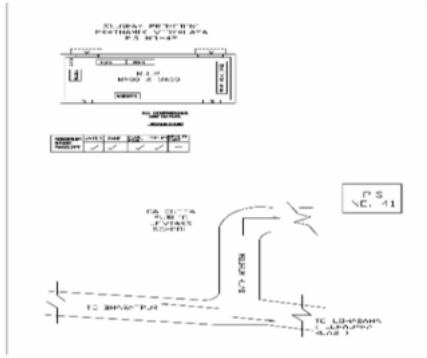

Nazri Naksha