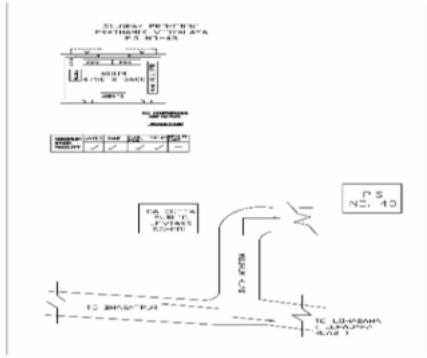

Nazri Naksha