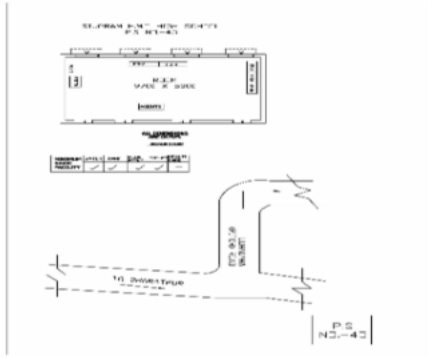

Nazri Naksha