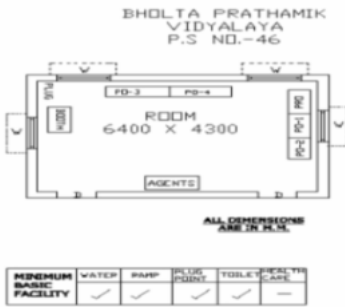

নির্বাচক নিবন্ধন আধিকারিকের স্বাক্ষর

Nazri Naksha

Google Map View

Polling Station Building Front View

Polling Station Front View

Cad View

Key MAP View

1	TFH1761675	নাম : মুনমুন (ভান্ডারী)প্রামানিক স্বামীর নাম: জগন্নাথ প্রামানিক বাড়ির নং : 0074 বয়স : 28 লিঙ্গ : মহিলা	ফটো উপলব্ধ	2	TFH2150217	নাম : মিলন মন্ডল পিতার নাম: মানিক মন্ডল বাড়ির নং : n0099 বয়স : 25 লিঙ্গ : পুরুষ	ফটো উপলব্ধ	3	WB/10/068/114225	নাম : জ্যোতি কুমার ঘোষ পিতার নাম: রঞ্জিত কুমার ঘোষ বাড়ির নং : n0069 বয়স : 66 লিঙ্গ : পুরুষ	ফটো উপলব্ধ
4	TFH2208163	নাম : কিরটি ভূষণ ঘোষ পিতার নাম: বাসুদেব ঘোষ বাড়ির নং : n0059 বয়স : 54 লিঙ্গ : পুরুষ	ফটো উপলব্ধ	5	HRL2963445	নাম : রাজেন্দ্র মোহন ঘোষ পিতার নাম: বাসুদেব ঘোষ বাড়ির নং : n0059 বয়স : 38 লিঙ্গ : পুরুষ	ফটো উপলব্ধ	6	TFH1761642	নাম : অপূর্ব কুমার ঘোষ পিতার নাম: তুষারকান্তি ঘোষ বাড়ির নং : 0050 বয়স : 26 লিঙ্গ : পুরুষ	ফটো উপলব্ধ
7	WB/10/068/114001	নাম : অসীমারানী ঘোষ স্বামীর নাম: তামালকৃষ্ণ ঘোষ বাড়ির নং : n0048 বয়স : 91 লিঙ্গ : মহিলা	ফটো উপলব্ধ	8	WB/10/068/114002	নাম : শত্ৰুনাথ ঘোষ পিতার নাম: তামালকৃষ্ণ ঘোষ বাড়ির নং : n0048 বয়স : 62 লিঙ্গ : পুরুষ	ফটো উপলব্ধ	9	TFH2150001	নাম : অহনা ঘোষ পিতার নাম: সুভাষ চন্দ্র ঘোষ বাড়ির নং : n0106 বয়স : 24 লিঙ্গ : মহিলা	ফটো উপলব্ধ
10	TFH2341709	নাম : মাধবীলতা ঘোষ স্বামীর নাম: সন্তোষ ঘোষ বাড়ির নং : এন0099 বয়স : 63 লিঙ্গ : মহিলা	ফটো উপলব্ধ	11	TFH1537307	নাম : মোনালিসা ঘোষ পিতার নাম: জ্যোতি কুমার ঘোষ বাড়ির নং : n0069 বয়স : 29 লিঙ্গ : মহিলা	ফটো উপলব্ধ	12	TFH1612142	নাম : অমৃতা ঘোষ পিতার নাম: জ্যোতি কুমার ঘোষ বাড়ির নং : n0069 বয়স : 28 লিঙ্গ : মহিলা	ফটো উপলব্ধ
13	HRL1183300	নাম : চন্দনা ঘোষ স্বামীর নাম: জ্যোতি কুমার ঘোষ বাড়ির নং : n0069 বয়স : 57 লিঙ্গ : মহিলা	ফটো উপলব্ধ	14	TFH2341840	নাম : টুম্পা দাস স্বামীর নাম: রঞ্জিত দাস বাড়ির নং : এন0106 বয়স : 23 লিঙ্গ : মহিলা	ফটো উপলব্ধ	15	TFH2341857	নাম : জয়ন্তী দাস পিতার নাম: মঙ্গল দাস বাড়ির নং : এন0093 বয়স : 22 লিঙ্গ : মহিলা	ফটো উপলব্ধ
16	TFH2341741	নাম : কণিকা দাস স্বামীর নাম: কেস্টো দাস বাড়ির নং : এন0183 বয়স : 24 লিঙ্গ : মহিলা	ফটো উপলব্ধ	17	TFH2341758	নাম : সুরোজিত দাস পিতার নাম: মিলন দাস বাড়ির নং : এন0122 বয়স : 23 লিঙ্গ : পুরুষ	ফটো উপলব্ধ	18	TFH2341725	নাম : গোবিন্দ দাস পিতার নাম: সুফ.ল দাস বাড়ির নং : এন0093 বয়স : 24 লিঙ্গ : পুরুষ	ফটো উপলব্ধ
19	TFH2341790	নাম : ভুবনেশ্বরী দাস পিতার নাম: কার্তিক দাস বাড়ির নং : এন0114 বয়স : 22 লিঙ্গ : মহিলা	ফটো উপলব্ধ	20	TFH1895648	নাম : কাশিনাথ দাস পিতার নাম: দীনু দাস বাড়ির নং : এন0117 বয়স : 25 লিঙ্গ : পুরুষ	ফটো উপলব্ধ	21	TFH2341683	নাম : পূর্ণিমা দাস স্বামীর নাম: সোমনাথ দাস বাড়ির নং : এন0127 বয়স : 25 লিঙ্গ : মহিলা	ফটো উপলব্ধ
22	TFH1694405	নাম : সোমনাথ দাস পিতার নাম: প্রশান্ত দাস বাড়ির নং : n0190 বয়স : 30 লিঙ্গ : পুরুষ	ফটো উপলব্ধ	23	TFH1214535	নাম : বিষ্ণু মন্ডল পিতার নাম: গোলবদন মন্ডল বাড়ির নং : n0073 বয়স : 35 লিঙ্গ : পুরুষ	ফটো উপলব্ধ	24	TFH1120591	নাম : অশোকা দাস স্বামীর নাম: বনেশ্বর দাস বাড়ির নং : n0073 বয়স : 41 লিঙ্গ : মহিলা	ফটো উপলব্ধ
25	WB/10/068/114239	নাম : বনেশ্বর দাস পিতার নাম: বলরাম দাস বাড়ির নং : n0073 বয়স : 49 লিঙ্গ : পুরুষ	ফটো উপলব্ধ	26	HRL1183839	নাম : কম্পনা দাস স্বামীর নাম: ভূটা দাস বাড়ির নং : n0073 বয়স : 45 লিঙ্গ : মহিলা	ফটো উপলব্ধ	27	WB/10/068/114237	নাম : গৌরী দাস স্বামীর নাম: পিনু দাস বাড়ির নং : n0073 বয়স : 55 লিঙ্গ : মহিলা	ফটো উপলব্ধ
28	WB/10/068/114236	নাম : পিনু দাস পিতার নাম: বলরাম দাস বাড়ির নং : n0073 বয়স : 57 লিঙ্গ : পুরুষ	ফটো উপলব্ধ	29	WB/10/068/114357	নাম : গুরুদাসী দাস স্বামীর নাম: দুর্কড়ি দাস বাড়ির নং : n0072 বয়স : 66 লিঙ্গ : মহিলা	ফটো উপলব্ধ	30	HRL2375947	নাম : সুফল দাস পিতার নাম: দুর্কড়ি দাস বাড়ির নং : n0072 বয়স : 48 লিঙ্গ : পুরুষ	ফটো উপলব্ধ