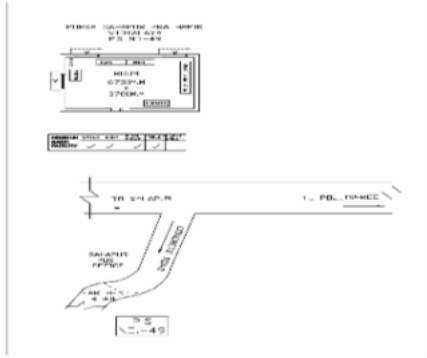

Nazri Naksha