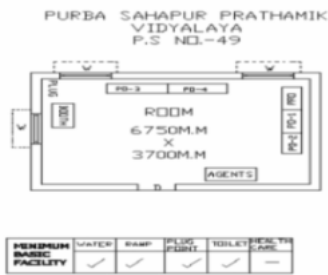

নির্বাচক নিবন্ধন আধিকারিকের স্বাক্ষর

Nazri Naksha

Google Map View

Polling Station Building Front View

Polling Station Front View

Cad View

Key MAP View

বিধানসভা নির্বাচনক্ষেত্রের নং, নাম : 69-ভরতপুর
ভাগ নং, নাম : 1-পল্লীশ্রী কলোনী পূর্ব