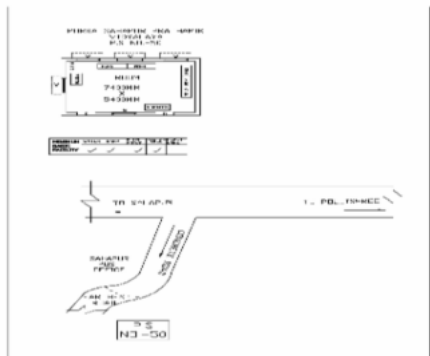

Nazri Naksha