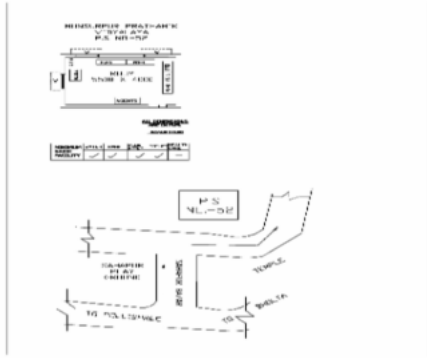

Nazri Naksha