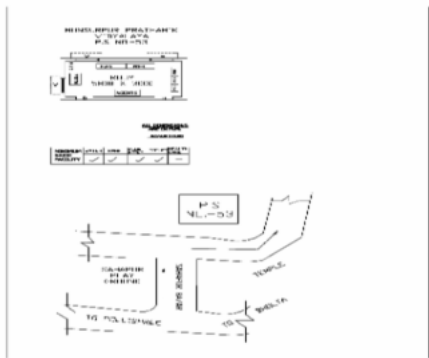

Nazri Naksha