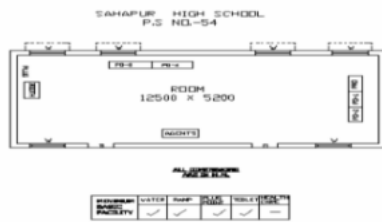

নির্বাচক নিবন্ধন আধিকারিকের স্বাক্ষর

Nazri Naksha

Google Map View

Polling Station Building Front View

Polling Station Front View

Cad View

Key MAP View

বিধানসভা নির্বাচনক্ষেত্রের নং, নাম : 69-ভরতপুর  
ভাগ নং, নাম : 1-মুনসুরপুর পশ্চিমপাড়া