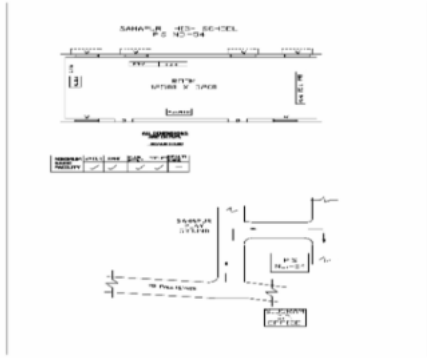

Nazri Naksha