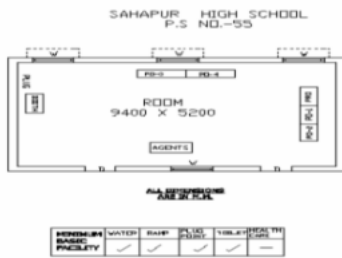

নির্বাচক নিবন্ধন আধিকারিকের স্বাক্ষর

Nazri Naksha

Google Map View

Polling Station Building Front View

Polling Station Front View

Cad View

Key MAP View

1 নাম : আমজাদ মির্জা পিতার নাম: পার্শ্বার মির্জা বাড়ির নং : n0050 বয়স : 36 লিঙ্গ : পুরুষ	TFH0953638 ফটো উপলব্ধ	2 নাম : রবিউল মির্জা পিতার নাম: পার্শ্বার মির্জা বাড়ির নং : n0050 বয়স : 30 লিঙ্গ : পুরুষ	TFH1424357 ফটো উপলব্ধ	3 নাম : আমির চাঁদ সেন পিতার নাম: মুদাচাঁদ সেন বাড়ির নং : n0051 বয়স : 69 লিঙ্গ : পুরুষ	TFH2564177 ফটো উপলব্ধ
4 নাম : বিলু সেন পিতার নাম: বসির সেন বাড়ির নং : n0051 বয়স : 37 লিঙ্গ : পুরুষ	TFH0953653 ফটো উপলব্ধ	5 নাম : হাসেম সেন পিতার নাম: বসির সেন বাড়ির নং : n0051 বয়স : 34 লিঙ্গ : পুরুষ	TFH1122209 ফটো উপলব্ধ	6 নাম : হোসেনা বেওয়া স্বামীর নাম: লিয়াকত বাড়ির নং : n0052 বয়স : 76 লিঙ্গ : মহিলা	WB/10/068/117083 ফটো উপলব্ধ
7 নাম : সাহালম সেন পিতার নাম: লিয়াকত বাড়ির নং : n0052 বয়স : 61 লিঙ্গ : পুরুষ	WB/10/068/117084 ফটো উপলব্ধ	8 নাম : কামাল সেন পিতার নাম: লিয়াকত বাড়ির নং : n0052 বয়স : 54 লিঙ্গ : পুরুষ	WB/10/068/117086 ফটো উপলব্ধ	9 নাম : মফু বেওয়া স্বামীর নাম: ধুলু বাড়ির নং : n0045 বয়স : 71 লিঙ্গ : মহিলা	WB/10/068/117308 ফটো উপলব্ধ
10 নাম : আব্দুর সেন মায়ের নাম: হালেমা বেওয়া বাড়ির নং : n0048 বয়স : 71 লিঙ্গ : পুরুষ	TFH1122407 ফটো উপলব্ধ	11 নাম : মহাঃ আরসাদ সেন পিতার নাম: আপেল সেন বাড়ির নং : n0048 বয়স : 34 লিঙ্গ : পুরুষ	TFH1121771 ফটো উপলব্ধ	12 নাম : সাবিলা বিবি স্বামীর নাম: সাহালম বাড়ির নং : n0052 বয়স : 55 লিঙ্গ : মহিলা	WB/10/068/117085 ফটো উপলব্ধ
13 নাম : মনিরুল সেন পিতার নাম: সাহা আলম সেন বাড়ির নং : n0052 বয়স : 34 লিঙ্গ : পুরুষ	TFH1424340 ফটো উপলব্ধ	14 নাম : নিমকলি খাতুন স্বামীর নাম: রাইহান সেন বাড়ির নং : n0052 বয়স : 30 লিঙ্গ : মহিলা	TFH1424407 ফটো উপলব্ধ	15 নাম : বুরহান সেন পিতার নাম: জামাল সেন বাড়ির নং : n0052 বয়স : 30 লিঙ্গ : পুরুষ	TFH1541077 ফটো উপলব্ধ
16 নাম : জীবনী বিবি স্বামীর নাম: কটা সেন বাড়ির নং : n0059 বয়স : 43 লিঙ্গ : মহিলা	HRL1955186 ফটো উপলব্ধ	17 নাম : বুল্টি দাস স্বামীর নাম: গাদন দাস বাড়ির নং : n0041 বয়স : 31 লিঙ্গ : মহিলা	TFH1424324 ফটো উপলব্ধ	18 নাম : মেহেনিকা স্বামীর নাম: কামু বাড়ির নং : n0031 বয়স : 70 লিঙ্গ : মহিলা	WB/10/068/117186 ফটো উপলব্ধ
19 নাম : সের আলী সেন পিতার নাম: কামু সেন বাড়ির নং : n0031 বয়স : 63 লিঙ্গ : পুরুষ	WB/10/068/117184 ফটো উপলব্ধ	20 নাম : আজফার সেন পিতার নাম: সের আলি সেন বাড়ির নং : n0031 বয়স : 36 লিঙ্গ : পুরুষ	TFH1215441 ফটো উপলব্ধ	21 নাম : মীর আজিজ আহমেদ পিতার নাম: মীর আলিআবসার বাড়ির নং : n0002 বয়স : 61 লিঙ্গ : পুরুষ	WB/10/068/117042 ফটো উপলব্ধ
22 নাম : সামসুন নাহার বেগম স্বামীর নাম: মীর আজিজ আহমেদ বাড়ির নং : n0002 বয়স : 50 লিঙ্গ : মহিলা	WB/10/068/117043 ফটো উপলব্ধ	23 নাম : মীর আশফাক আহমেদ পিতার নাম: মীর আজিজ আহমেদ বাড়ির নং : n0002 বয়স : 33 লিঙ্গ : পুরুষ	TFH1122647 ফটো উপলব্ধ	24 নাম : মহাঃ আব্দুল মতিন পিতার নাম: মহাঃ ইয়াসিন বাড়ির নং : n0019 বয়স : 63 লিঙ্গ : পুরুষ	TFH2325181 ফটো উপলব্ধ
25 নাম : গোলেনুর বেগম স্বামীর নাম: মহাঃ হামিদুর রহমান বাড়ির নং : n0019 বয়স : 58 লিঙ্গ : মহিলা	WB/10/068/117049 ফটো উপলব্ধ	26 নাম : মহাঃ হেফজুর রহমান পিতার নাম: মহাঃ হামিদুর রহমান বাড়ির নং : n0019 বয়স : 35 লিঙ্গ : পুরুষ	TFH1122118 ফটো উপলব্ধ	27 নাম : মোঃ রহমত আলী পিতার নাম: আব্দুল রকিব বাড়ির নং : n0022 বয়স : 69 লিঙ্গ : পুরুষ	HRL2380863 ফটো উপলব্ধ
28 নাম : হোসেন সেন পিতার নাম: ইসলাম বাড়ির নং : n0022 বয়স : 57 লিঙ্গ : পুরুষ	WB/10/068/117166 ফটো উপলব্ধ	29 নাম : মহম্মদ মজিব সেন পিতার নাম: আব্দুল মান্নান সেন বাড়ির নং : n0022 বয়স : 33 লিঙ্গ : পুরুষ	TFH1313253 ফটো উপলব্ধ	30 নাম : রাবিয়া বিবি স্বামীর নাম: সেন আব্দুল মান্নান বাড়ির নং : n0022 বয়স : 55 লিঙ্গ : মহিলা	TFH1514991 ফটো উপলব্ধ