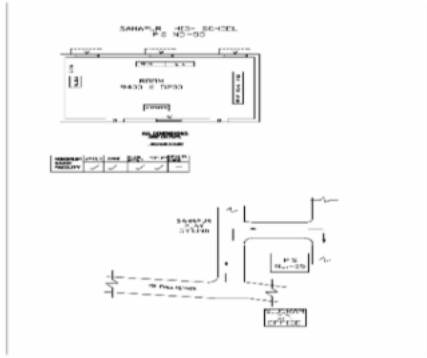

Nazri Naksha