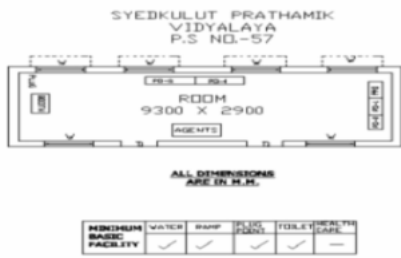

নির্বাচক নিবন্ধন আধিকারিকের স্বাক্ষর

Nazri Naksha

Google Map View

Polling Station Building Front View

Polling Station Front View

Cad View

Key MAP View

1 নাম : সৈয়দ কাউসার হোসেন পিতার নাম: সৈয়দ আশরাফ হোসেন বাড়ির নং : n0139 বয়স : 51 লিঙ্গ : পুরুষ	HRL2805174 ফটো উপলব্ধ	2 নাম : সৈয়দ আদর হোসেন পিতার নাম: সৈয়দ আসরাফ হোসেন বাড়ির নং : n0139 বয়স : 44 লিঙ্গ : পুরুষ	HRL1191519 ফটো উপলব্ধ	3 নাম : ইমরান হোসেন পিতার নাম: আশরাফ হোসেন বাড়ির নং : n0139 বয়স : 38 লিঙ্গ : পুরুষ	TFH0894105 ফটো উপলব্ধ
4 নাম : সৈয়দ আবু হেনা মুস্তফা পিতার নাম: সৈয়দ আমিরুল ইসলাম বাড়ির নং : n0139 বয়স : 34 লিঙ্গ : পুরুষ	TFH0958942 ফটো উপলব্ধ	5 নাম : নাসিম আরা বেগম স্বামীর নাম: সৈয়দ ইসতিয়াক আহমেদ বাড়ির নং : n0145 বয়স : 58 লিঙ্গ : মহিলা	WB/10/068/135283 ফটো উপলব্ধ	6 নাম : সৈয়দ সাকিব আহমেদ পিতার নাম: সৈয়দ বজলেকাদের আবুবদর বাড়ির নং : n0146 বয়স : 63 লিঙ্গ : পুরুষ	WB/10/068/135280 ফটো উপলব্ধ
7 নাম : সৈয়দ মাহে আলম পিতার নাম: সৈয়দ হাসান আহমেদ বাড়ির নং : n0148 বয়স : 43 লিঙ্গ : পুরুষ	HRL1192483 ফটো উপলব্ধ	8 নাম : রাইহান মিন্ত্রী পিতার নাম: গোলাম মহবুব মিন্ত্রী বাড়ির নং : n0068 বয়স : 43 লিঙ্গ : পুরুষ	HRL2387025 ফটো উপলব্ধ	9 নাম : আমিনা বেগম স্বামীর নাম: সৈয়দ মনোয়ার হোসেন বাড়ির নং : n0064 বয়স : 56 লিঙ্গ : মহিলা	WB/10/068/135268 ফটো উপলব্ধ
10 নাম : সৈয়দ ওয়াশিম আক্রাম পিতার নাম: সৈয়দ মনোয়ার হোসেন বাড়ির নং : n0064 বয়স : 31 লিঙ্গ : পুরুষ	TFH1425305 ফটো উপলব্ধ	11 নাম : রাজেস সেখ পিতার নাম: রাজ সেখ ওরফে আকবর সেখ বাড়ির নং : n0158 বয়স : 39 লিঙ্গ : পুরুষ	TFH0959007 ফটো উপলব্ধ	12 নাম : বানী বেগম স্বামীর নাম: পিয়ারুল সেখ বাড়ির নং : n0262 বয়স : 36 লিঙ্গ : মহিলা	HRL3047990 ফটো উপলব্ধ
13 নাম : ফুলকলি বেগম স্বামীর নাম: নওসাদ সেখ বাড়ির নং : n0263 বয়স : 43 লিঙ্গ : মহিলা	HRL1516772 ফটো উপলব্ধ	14 নাম : মীর আমিরুল হাসান পিতার নাম: মীর আবুল হাসনাত বাড়ির নং : n0042 বয়স : 37 লিঙ্গ : পুরুষ	HRL2966323 ফটো উপলব্ধ	15 নাম : বদরুল্লাহ বিবি স্বামীর নাম: দুলাল সেখ বাড়ির নং : n0059 বয়স : 64 লিঙ্গ : মহিলা	WB/10/068/135085 ফটো উপলব্ধ
16 নাম : মহঃ বদরুল রহমান পিতার নাম: দুলাল সেখ বাড়ির নং : n0059 বয়স : 46 লিঙ্গ : পুরুষ	TFH1425677 ফটো উপলব্ধ	17 নাম : নাসিমা রহমান স্বামীর নাম: মহঃ বদরুল রহমান বাড়ির নং : n0059 বয়স : 41 লিঙ্গ : মহিলা	TFH1196070 ফটো উপলব্ধ	18 নাম : রেঙ্গী বেগম পিতার নাম: দুলাল সেখ বাড়ির নং : n0059 বয়স : 40 লিঙ্গ : মহিলা	TFH0958751 ফটো উপলব্ধ
19 নাম : বিল্টু রহমান পিতার নাম: দুলাল সেখ বাড়ির নং : n0059 বয়স : 37 লিঙ্গ : পুরুষ	HRL2716819 ফটো উপলব্ধ	20 নাম : সাবানা ইয়াসমিন স্বামীর নাম: মহঃ বিল্টু রহমান বাড়ির নং : n0059 বয়স : 38 লিঙ্গ : মহিলা	TFH1217991 ফটো উপলব্ধ	21 নাম : চাঁদ ওসমিনি স্বামীর নাম: মহঃ সফিউর রহমান বাড়ির নং : n0059 বয়স : 34 লিঙ্গ : মহিলা	TFH1541655 ফটো উপলব্ধ
22 নাম : রেবু সেখ পিতার নাম: সোমসন্দী সেখ বাড়ির নং : n0059 বয়স : 49 লিঙ্গ : পুরুষ	WB/10/068/135102 ফটো উপলব্ধ	23 নাম : মহঃ মোসরফ আলী পিতার নাম: মীর জানে আলম বাড়ির নং : n0026 বয়স : 50 লিঙ্গ : পুরুষ	WB/10/068/135051 ফটো উপলব্ধ	24 নাম : মীর সামসের আলম পিতার নাম: মীর জানে আলম বাড়ির নং : n0026 বয়স : 38 লিঙ্গ : পুরুষ	HRL2716769 ফটো উপলব্ধ
25 নাম : জাফর সেখ পিতার নাম: আনার সেখ বাড়ির নং : n0031 বয়স : 39 লিঙ্গ : পুরুষ	HRL2966448 ফটো উপলব্ধ	26 নাম : রওশন নিহার বেগম স্বামীর নাম: মহসলাউদ্দিন বাড়ির নং : n0034 বয়স : 45 লিঙ্গ : মহিলা	HRL1190743 ফটো উপলব্ধ	27 নাম : সৈয়দ গোলাম গওস পিতার নাম: সৈয়দ গোলাম মাবুদ বাড়ির নং : n0035 বয়স : 64 লিঙ্গ : পুরুষ	WB/10/068/135259 ফটো উপলব্ধ
28 নাম : সৈয়দ ইমরান হোসেন পিতার নাম: সৈয়দ গোলাম গওস বাড়ির নং : n0035 বয়স : 33 লিঙ্গ : পুরুষ	TFH1126127 ফটো উপলব্ধ	29 নাম : সৈয়দ মহঃ আলাউদ্দীন পিতার নাম: সৈয়দ গোলাম মাবুদ বাড়ির নং : n0036 বয়স : 56 লিঙ্গ : পুরুষ	WB/10/068/135261 ফটো উপলব্ধ	30 নাম : মমতাজ বেগম স্বামীর নাম: সৈয়দ মহম্মদ আলাদ্দিন বাড়ির নং : n0036 বয়স : 51 লিঙ্গ : মহিলা	WB/10/068/135262 ফটো উপলব্ধ