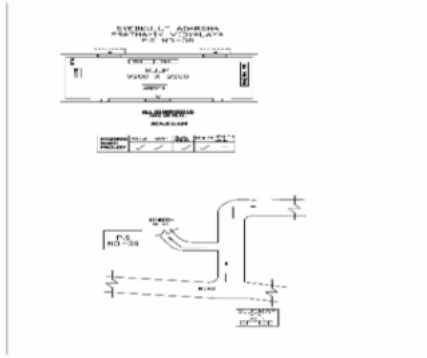

নির্বাচক নিবন্ধন আধিকারিকের স্বাক্ষর

Nazri Naksha

Google Map View

Polling Station Building Front View

Polling Station Front View

Cad View

Key MAP View

1	TFH1742865	নাম : সোবেলা খাতুন স্বামীর নাম : সেন্টু সেখ বাড়ির নং : এন০১৬৫ বয়স : 28 লিঙ্গ : মহিলা	ফটো উপলব্ধ	2	WB/10/068/135457	নাম : নুরজাহান বিবি স্বামীর নাম : আব্দুল হামিদ সেখ বাড়ির নং : n0049 বয়স : 71 লিঙ্গ : মহিলা	ফটো উপলব্ধ	3	HRL1191527	নাম : জাহিদুর রহমান পিতার নাম : আব্দুল হামিদ বাড়ির নং : n0049 বয়স : 45 লিঙ্গ : পুরুষ	ফটো উপলব্ধ
4	WB/10/068/135464	নাম : তাসলিমা বেগম স্বামীর নাম : সেখ গোলাম রসুল বাড়ির নং : n0052 বয়স : 58 লিঙ্গ : মহিলা	ফটো উপলব্ধ	5	TFH1698083	নাম : দীন মহম্মদ পিতার নাম : সাবের সেখ বাড়ির নং : n0199 বয়স : 29 লিঙ্গ : পুরুষ	ফটো উপলব্ধ	6	TFH0969626	নাম : জেসমিতারা বিবি স্বামীর নাম : ফুলবাবু সেখ বাড়ির নং : n0180 বয়স : 39 লিঙ্গ : মহিলা	ফটো উপলব্ধ
7	HRL2966729	নাম : গুলনোহার বিবি স্বামীর নাম : সালাই সেখ বাড়ির নং : n0093 বয়স : 41 লিঙ্গ : মহিলা	ফটো উপলব্ধ	8	HRL2388205	নাম : সুরিনা বেগম স্বামীর নাম : গোলাম ইব্রাহিম বাড়ির নং : n0081 বয়স : 43 লিঙ্গ : মহিলা	ফটো উপলব্ধ	9	HRL2966885	নাম : রিজিয়া সুলতানা স্বামীর নাম : জৌহর সেখ বাড়ির নং : n0060 বয়স : 39 লিঙ্গ : মহিলা	ফটো উপলব্ধ
10	TFH1698299	নাম : সাগিরা খাতুন স্বামীর নাম : গোলাম মহিউদ্দিন বাড়ির নং : n0220 বয়স : 29 লিঙ্গ : মহিলা	ফটো উপলব্ধ	11	TFH1698281	নাম : নাজিয়া বিবি স্বামীর নাম : মকসুথ সেখ বাড়ির নং : n0219 বয়স : 30 লিঙ্গ : মহিলা	ফটো উপলব্ধ	12	TFH1698232	নাম : হাসিনা বিবি স্বামীর নাম : আরেজ সেখ বাড়ির নং : n0214 বয়স : 39 লিঙ্গ : মহিলা	ফটো উপলব্ধ
13	TFH1698109	নাম : নুর সাকিনা খাতুন পিতার নাম : সৈয়দ মহম্মদ সেখ বাড়ির নং : n0201 বয়স : 27 লিঙ্গ : মহিলা	ফটো উপলব্ধ	14	WB/10/068/135441	নাম : গোলাম ইব্রাহিম পিতার নাম : গোলাম মহবুব বাড়ির নং : n0081 বয়স : 51 লিঙ্গ : পুরুষ	ফটো উপলব্ধ	15	TFH1218544	নাম : সাহিদা মেরী পিতার নাম : সেখ গোলাম রসুল বাড়ির নং : n0052 বয়স : 33 লিঙ্গ : মহিলা	ফটো উপলব্ধ
16	TFH1218551	নাম : গোলাম ইলিয়াস পিতার নাম : সেখ গোলাম রসুল বাড়ির নং : n0052 বয়স : 33 লিঙ্গ : পুরুষ	ফটো উপলব্ধ	17	HRL1966563	নাম : গোলাম চিন্তি পিতার নাম : সেখ গোলাম রসুল বাড়ির নং : n0052 বয়স : 44 লিঙ্গ : পুরুষ	ফটো উপলব্ধ	18	WB/10/068/135463	নাম : সেখ গোলাম রসুল পিতার নাম : সেখ খোকা বাড়ির নং : n0052 বয়স : 70 লিঙ্গ : পুরুষ	ফটো উপলব্ধ
19	TFH0959098	নাম : লালচাঁদ সেখ পিতার নাম : ফুলচাঁদ সেখ বাড়ির নং : n0026 বয়স : 35 লিঙ্গ : পুরুষ	ফটো উপলব্ধ	20	TFH0959080	নাম : আমিরচাঁদ সেখ পিতার নাম : ফুলচাঁদ সেখ বাড়ির নং : n0026 বয়স : 36 লিঙ্গ : পুরুষ	ফটো উপলব্ধ	21	WB/10/068/135389	নাম : বানু বিবি স্বামীর নাম : ফুলচাঁদ সেখ বাড়ির নং : n0026 বয়স : 66 লিঙ্গ : মহিলা	ফটো উপলব্ধ
22	TFH0959064	নাম : চাঁদ সুলতানা স্বামীর নাম : সাহিদুল আরেফিন বাড়ির নং : n0024 বয়স : 43 লিঙ্গ : মহিলা	ফটো উপলব্ধ	23	TFH0202911	নাম : সিরাজুল আরেফিন পিতার নাম : মোঃ ফাজেল আলি বাড়ির নং : n0024 বয়স : 46 লিঙ্গ : পুরুষ	ফটো উপলব্ধ	24	WB/10/068/135384	নাম : আয়েসা খাতুন স্বামীর নাম : মঃফজেল আলি বাড়ির নং : n0024 বয়স : 63 লিঙ্গ : মহিলা	ফটো উপলব্ধ
25	WB/10/068/135555	নাম : মকি বিবি স্বামীর নাম : আজফার আলি বাড়ির নং : n0007 বয়স : 55 লিঙ্গ : মহিলা	ফটো উপলব্ধ	26	TFH1426204	নাম : আজমত সেখ পিতার নাম : আজফার আলি বাড়ির নং : n0007 বয়স : 31 লিঙ্গ : পুরুষ	ফটো উপলব্ধ	27	TFH1218486	নাম : ফারহাদ কাদেরী কিবরিয়া পিতার নাম : গোলাম কিবরিয়া বাড়ির নং : n0050 বয়স : 32 লিঙ্গ : পুরুষ	ফটো উপলব্ধ
28	HRL2388411	নাম : ফেরদৌসি বেগম স্বামীর নাম : গোলাম কিবরিয়া বাড়ির নং : n0050 বয়স : 50 লিঙ্গ : মহিলা	ফটো উপলব্ধ	29	WB/10/068/135467	নাম : গোলাম কিবরিয়া পিতার নাম : সেখ খোকা বাড়ির নং : n0050 বয়স : 60 লিঙ্গ : পুরুষ	ফটো উপলব্ধ	30	TFH1050251	নাম : ফিরদৌসী বেগম স্বামীর নাম : জাহিদুর রহমান বাড়ির নং : n0049 বয়স : 34 লিঙ্গ : মহিলা	ফটো উপলব্ধ