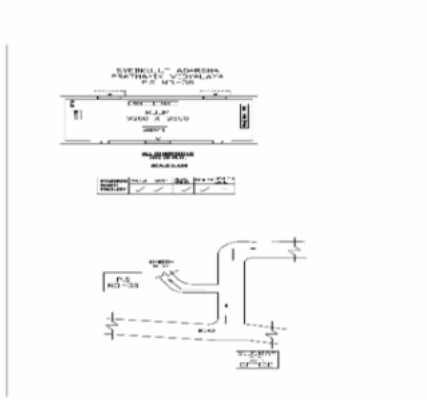

Nazri Naksha