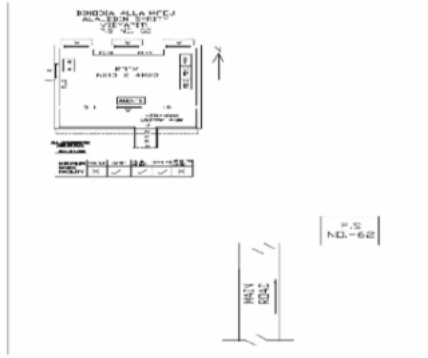

নির্বাচক নিবন্ধন আধিকারিকের স্বাক্ষর

Nazri Naksha

Google Map View

Polling Station Building Front View

Polling Station Front View

Cad View

Key MAP View

1 নাম : মেহেরুন বিবি স্বামীর নাম: আমানত সেখ বাড়ির নং : n0017 বয়স : 61 লিঙ্গ : মহিলা	WB/10/068/141057 ফটো উপলব্ধ	2 নাম : শুকতারা বিবি স্বামীর নাম: আজাদ সেখ বাড়ির নং : n0231 বয়স : 32 লিঙ্গ : মহিলা	TFH1214105 ফটো উপলব্ধ	3 নাম : টুঙ্গা বেগম পিতার নাম: বাদল সেখ বাড়ির নং : n0235 বয়স : 28 লিঙ্গ : মহিলা	TFH1699339 ফটো উপলব্ধ
4 নাম : আঞ্জু বেগম স্বামীর নাম: আমিরুল ইসলাম বাড়ির নং : এন0253 বয়স : 46 লিঙ্গ : মহিলা	HRL3092897 ফটো উপলব্ধ	5 নাম : মহঃ আজিজুল ইসলাম পিতার নাম: মুইঃ ইসরাইল হক বাড়ির নং : n0023 বয়স : 50 লিঙ্গ : পুরুষ	TFH0960526 ফটো উপলব্ধ	6 নাম : আমিরুল ইসলাম পিতার নাম: ইমরুল হক বাড়ির নং : এন0258 বয়স : 53 লিঙ্গ : পুরুষ	TFH0894691 ফটো উপলব্ধ
7 নাম : আনার আলি সেখ মায়ের নাম: মেহেরুন বিবি বাড়ির নং : n0017 বয়স : 35 লিঙ্গ : পুরুষ	TFH0960518 ফটো উপলব্ধ	8 নাম : তুহিনা বেগম স্বামীর নাম: মহঃ আজিজুল ইসলাম বাড়ির নং : n0030 বয়স : 36 লিঙ্গ : মহিলা	TFH0993733 ফটো উপলব্ধ	9 নাম : তনুজা বিবি স্বামীর নাম: নুর ইসলাম বাড়ির নং : এন0046 বয়স : 37 লিঙ্গ : মহিলা	TFH1888072 ফটো উপলব্ধ
10 নাম : নুর ইসলাম পিতার নাম: এনামুল সেখ বাড়ির নং : এন0046 বয়স : 39 লিঙ্গ : পুরুষ	TFH1888064 ফটো উপলব্ধ	11 নাম : রাহিনা খাতুন স্বামীর নাম: আফি কুল হাসান বাড়ির নং : N0248 বয়স : 27 লিঙ্গ : মহিলা	TFH2218360 ফটো উপলব্ধ	12 নাম : মাহেজা খাতুন স্বামীর নাম: আবুল হাসনাত বাড়ির নং : N0185 বয়স : 33 লিঙ্গ : মহিলা	SIP1554658 ফটো উপলব্ধ
13 নাম : প্রিয়া খাতুন স্বামীর নাম: সাকিব সেখ বাড়ির নং : N0208 বয়স : 27 লিঙ্গ : মহিলা	TFH2218345 ফটো উপলব্ধ	14 নাম : সরিফা খাতুন স্বামীর নাম: আনার আলি সেখ বাড়ির নং : 0017 বয়স : 28 লিঙ্গ : মহিলা	TFH1751106 ফটো উপলব্ধ	15 নাম : তছরা খাতুন পিতার নাম: ফজলে কেরিম বাড়ির নং : 143 বয়স : 27 লিঙ্গ : মহিলা	TFH2036051 ফটো উপলব্ধ
16 নাম : রুবিনা খাতুন স্বামীর নাম: মনিরুল সেখ বাড়ির নং : এন0261 বয়স : 27 লিঙ্গ : মহিলা	TFH1859230 ফটো উপলব্ধ	17 নাম : নুর মহম্মদ পিতার নাম: নুরুল হুদা বাড়ির নং : এন0109 বয়স : 26 লিঙ্গ : পুরুষ	TFH1859255 ফটো উপলব্ধ	18 নাম : রেজিফা খাতুন স্বামীর নাম: কলিমুদ্দিন সেখ বাড়ির নং : n0300 বয়স : 30 লিঙ্গ : মহিলা	TFH1888197 ফটো উপলব্ধ
19 নাম : মোনিকা খাতুন পিতার নাম: নুর হোসেন সেখ বাড়ির নং : এন0088 বয়স : 26 লিঙ্গ : মহিলা	TFH1859222 ফটো উপলব্ধ	20 নাম : শহুরা খাতুন পিতার নাম: ফজলে কেরিম বাড়ির নং : - বয়স : 24 লিঙ্গ : মহিলা	TFH2218386 ফটো উপলব্ধ	21 নাম : চিত্তা খাতুন স্বামীর নাম: বাবুল সেখ বাড়ির নং : N0139 বয়স : 27 লিঙ্গ : মহিলা	TFH2218600 ফটো উপলব্ধ
22 নাম : মিলি খাতুন স্বামীর নাম: আবুল বারকাত বাড়ির নং : n0105 বয়স : 24 লিঙ্গ : মহিলা	TFH2218667 ফটো উপলব্ধ	23 নাম : দিলরুবা খাতুন স্বামীর নাম: নুরুল হুদা বাড়ির নং : এন0109 বয়স : 32 লিঙ্গ : মহিলা	TFH1859149 ফটো উপলব্ধ	24 নাম : মুণিয়া খাতুন পিতার নাম: নুর হোসেন সেখ বাড়ির নং : এন0088 বয়স : 25 লিঙ্গ : মহিলা	TFH1859099 ফটো উপলব্ধ
25 নাম : রেশমা খাতুন স্বামীর নাম: রাহিজুল সেখ বাড়ির নং : - বয়স : 31 লিঙ্গ : মহিলা	TFH2218550 ফটো উপলব্ধ	26 নাম : জোয়াহ্না খাতুন পিতার নাম: ইস্তাহার সেখ বাড়ির নং : N0118 বয়স : 27 লিঙ্গ : মহিলা	TFH2218691 ফটো উপলব্ধ	27 নাম : মনিরা খাতুন মায়ের নাম: আনারকলি বেগম বাড়ির নং : N0041 বয়স : 26 লিঙ্গ : মহিলা	TFH2218469 ফটো উপলব্ধ
28 নাম : তোমেনা খাতুন স্বামীর নাম: চাদ মহম্মদ সেখ বাড়ির নং : N0265 বয়স : 27 লিঙ্গ : মহিলা	TFH2218378 ফটো উপলব্ধ	29 নাম : সুকরানা খাতুন পিতার নাম: মাইনাদি সেখ বাড়ির নং : এন0147 বয়স : 22 লিঙ্গ : মহিলা	TFH2346153 ফটো উপলব্ধ	30 নাম : বুমা খাতুন স্বামীর নাম: মুক্তা হোসেন বাড়ির নং : এন0150 বয়স : 23 লিঙ্গ : মহিলা	TFH2240000 ফটো উপলব্ধ