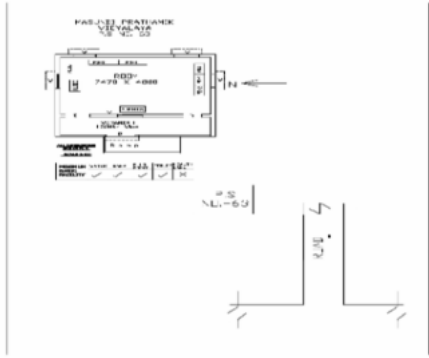

Nazri Naksha