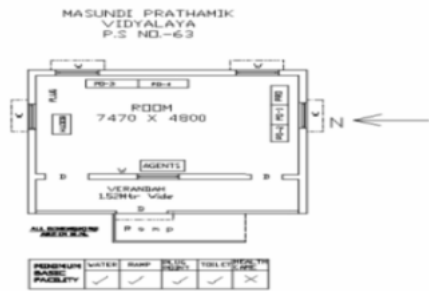

নির্বাচক নিবন্ধন আধিকারিকের স্বাক্ষর

Nazri Naksha

Google Map View

Polling Station Building Front View

Polling Station Front View

Cad View

Key MAP View

1 নাম : সোনা বিবি স্বামীর নাম: সেখ বেলু (বেলু) বাড়ির নং : n0213 বয়স : 57 লিঙ্গ : মহিলা	WB/10/068/144367	2 নাম : জালাল উদ্দিন সেখ পিতার নাম: বেলু সেখ বাড়ির নং : n0214 বয়স : 32 লিঙ্গ : পুরুষ	TFH1543487	3 নাম : কালবুড়ি খাতুন স্বামীর নাম: বাবর আলী সেখ বাড়ির নং : n0052 বয়স : 42 লিঙ্গ : মহিলা	HRL2806008
4 নাম : চুমকি ঘোষ পিতার নাম: প্রেমচাঁদ ঘোষ বাড়ির নং : পাট নং 63 বয়স : 37 লিঙ্গ : মহিলা	HRL3043536	5 নাম : দুলী বিবি স্বামীর নাম: আহম্মাদ হোসেন সেখ বাড়ির নং : n0043 বয়স : 81 লিঙ্গ : মহিলা	WB/10/068/141158	6 নাম : কহিনুর বিবি পিতার নাম: আহম্মাদ হোসেন বাড়ির নং : n0043 বয়স : 61 লিঙ্গ : মহিলা	WB/10/068/141159
7 নাম : রাজেশ বেজ পিতার নাম: নন্দ কিশোর বেজ বাড়ির নং : n0043 বয়স : 30 লিঙ্গ : পুরুষ	TFH1428044	8 নাম : সামির সেখ পিতার নাম: রুল হক সেখ বাড়ির নং : n0050 বয়স : 44 লিঙ্গ : পুরুষ	TFH1543503	9 নাম : আজমিরা খাতুন স্বামীর নাম: সামির সেখ বাড়ির নং : n0050 বয়স : 36 লিঙ্গ : মহিলা	TFH0960625
10 নাম : আজাদ সেখ পিতার নাম: সামির সেখ বাড়ির নং : n0050 বয়স : 30 লিঙ্গ : পুরুষ	TFH1543511	11 নাম : মীরাজুল সেখ পিতার নাম: সামির সেখ বাড়ির নং : n0050 বয়স : 29 লিঙ্গ : পুরুষ	TFH1543529	12 নাম : ছোটন দাস মায়ের নাম: রেখারানী দাস বাড়ির নং : n0026 বয়স : 35 লিঙ্গ : পুরুষ	TFH1127810
13 নাম : উদো দাস পিতার নাম: প্রব দাস বাড়ির নং : n0026 বয়স : 42 লিঙ্গ : পুরুষ	HRL2391787	14 নাম : রমজান আলী পিতার নাম: মহাম্মদ আলী বাড়ির নং : n0045 বয়স : 42 লিঙ্গ : পুরুষ	HRL1969898	15 নাম : ওয়াহিদা বেগম স্বামীর নাম: রহমান আলী বাড়ির নং : n0045 বয়স : 34 লিঙ্গ : মহিলা	TFH1127851
16 নাম : মহিদুল সেখ পিতার নাম: আহাদআলি সেখ বাড়ির নং : n0046 বয়স : 51 লিঙ্গ : পুরুষ	HRL0007211	17 নাম : ইমরান সেখ পিতার নাম: মহিদুল সেখ বাড়ির নং : মুনিশিপাড়া বয়স : 21 লিঙ্গ : পুরুষ	TFH2511616	18 নাম : সেখ নুরে আহাসান পিতার নাম: আব্দুল লখিব বাড়ির নং : n0193 বয়স : 63 লিঙ্গ : পুরুষ	TFH2505931
19 নাম : হাফিজা বেগম স্বামীর নাম: নুরে আহসান সেখ বাড়ির নং : n0194 বয়স : 49 লিঙ্গ : মহিলা	HRL1516483	20 নাম : গিয়াস উদ্দিন সেখ পিতার নাম: আসরাফ সেখ বাড়ির নং : n0199 বয়স : 28 লিঙ্গ : পুরুষ	TFH1618040	21 নাম : শেফালী বিবি স্বামীর নাম: জালাল উদ্দিন সেখ বাড়ির নং : n0214 বয়স : 31 লিঙ্গ : মহিলা	TFH1618115
22 নাম : রাসিয়া খাতুন মায়ের নাম: তারাকুল বেওয়া বাড়ির নং : এন0158 বয়স : 30 লিঙ্গ : মহিলা	TFH1628452	23 নাম : ইনজামুল হক পিতার নাম: সেখ নুরে আহাসান বাড়ির নং : এন0193 বয়স : 26 লিঙ্গ : পুরুষ	TFH1841121	24 নাম : আমিনা সুলতানা পিতার নাম: আব্দুল লখিব বাড়ির নং : এন0193 বয়স : 26 লিঙ্গ : মহিলা	TFH1841170
25 নাম : রহমান আলী পিতার নাম: মহম্মদ আলী সেখ বাড়ির নং : n0045 বয়স : 39 লিঙ্গ : পুরুষ	HRL2391464	26 নাম : মোমেনা বিবি স্বামীর নাম: আসরাফ বাড়ির নং : n0204 বয়স : 63 লিঙ্গ : মহিলা	TFH2015758	27 নাম : আনারকলি খাতুন স্বামীর নাম: রমজান আলী বাড়ির নং : n0045 বয়স : 40 লিঙ্গ : মহিলা	TFH1127844
28 নাম : মহাম্মদ আলী পিতার নাম: আতাহার আলি বাড়ির নং : n0045 বয়স : 69 লিঙ্গ : পুরুষ	TFH2064079	29 নাম : আশরাফ সেখ পিতার নাম: মুলুক বাড়ির নং : n0199 বয়স : 69 লিঙ্গ : পুরুষ	TFH2015717	30 নাম : বুদ্ধদেব দাস পিতার নাম: প্রব দাস বাড়ির নং : n0026 বয়স : 45 লিঙ্গ : পুরুষ	HRL2391779