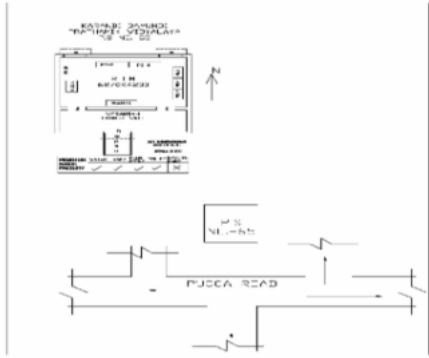

Nazri Naksha