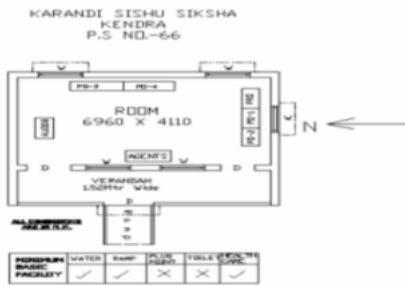

নির্বাচক নিবন্ধন আধিকারিকের স্বাক্ষর

Nazri Naksha

Google Map View

Polling Station Building Front View

Polling Station Front View

Cad View

Key MAP View

1	TFH0224055	ফটো উপলব্ধ	2	TFH1130616	ফটো উপলব্ধ	3	TFH1130020	ফটো উপলব্ধ
নাম : মুসাক সেখ পিতার নাম: নজিব সেখ বাড়ির নং : n0050 বয়স : 42 লিঙ্গ : পুরুষ			নাম : পারুল্লেশা খাতুন স্বামীর নাম: নুরুল হুদা বাড়ির নং : n0053 বয়স : 44 লিঙ্গ : মহিলা			নাম : মফিজুল রহমান পিতার নাম: নুরনবী সেখ বাড়ির নং : n0066 বয়স : 42 লিঙ্গ : পুরুষ		
4	TFH1130434	ফটো উপলব্ধ	5	TFH1752781	ফটো উপলব্ধ	6	WB/10/068/183328	ফটো উপলব্ধ
নাম : মোসাঃ মনি খাতুন স্বামীর নাম: সেখ সামসুল হক বাড়ির নং : n0175 বয়স : 43 লিঙ্গ : মহিলা			নাম : সৈয়দ মাহবুব আলম পিতার নাম: সৈয়দ সামসুল হুদা বাড়ির নং : 0130 বয়স : 26 লিঙ্গ : পুরুষ			নাম : সালাই বিবি স্বামীর নাম: গোলাম আহম্মিয়া বাড়ির নং : n0230 বয়স : 53 লিঙ্গ : মহিলা		
7	HRL1069467	ফটো উপলব্ধ	8	TFH2036333	ফটো উপলব্ধ	9	TFH1220920	ফটো উপলব্ধ
নাম : গোলাম আহম্মিয়া পিতার নাম: আজাহারহোসেন বাড়ির নং : n0231 বয়স : 55 লিঙ্গ : পুরুষ			নাম : সালেহার বিবি স্বামীর নাম: সিরাজুল সেখ বাড়ির নং : এণ ০০৭০ বয়স : 29 লিঙ্গ : মহিলা			নাম : রাবিয়া সুলতানা স্বামীর নাম: মহঃ রেফায়েত হোসেন বাড়ির নং : এন0071 বয়স : 44 লিঙ্গ : মহিলা		
10	TFH2022002	ফটো উপলব্ধ	11	TFH0963728	ফটো উপলব্ধ	12	TFH2224566	ফটো উপলব্ধ
নাম : বদরুল্লাহ বেগম স্বামীর নাম: আমিরুল ইসলাম বাড়ির নং : সানি মঞ্জিল বয়স : 55 লিঙ্গ : মহিলা			নাম : শাহিদ আহমেদ সিদ্দিকী পিতার নাম: আমিরুল ইসলাম বাড়ির নং : সানি মঞ্জিল বয়স : 34 লিঙ্গ : পুরুষ			নাম : পূজা পাল স্বামীর নাম: জশোঞ্জয় পাল বাড়ির নং : n0112 বয়স : 25 লিঙ্গ : মহিলা		
13	TFH2219590	ফটো উপলব্ধ	14	HRL2417160	ফটো উপলব্ধ	15	TFH2221935	ফটো উপলব্ধ
নাম : সফিদুল রহমান পিতার নাম: আব্দুল জব্বার বাড়ির নং : n0059 বয়স : 27 লিঙ্গ : পুরুষ			নাম : নিলুফা ইয়াসমিন স্বামীর নাম: ইসাক সেখ বাড়ির নং : n0268 বয়স : 39 লিঙ্গ : মহিলা			নাম : মসিদুর রহমান পিতার নাম: আব্দুল জব্বার বাড়ির নং : এন0059 বয়স : 24 লিঙ্গ : পুরুষ		
16	TFH2224392	ফটো উপলব্ধ	17	TFH2022119	ফটো উপলব্ধ	18	TFH2147585	ফটো উপলব্ধ
নাম : সামসুল হুদা পিতার নাম: নুরুল হুদা বাড়ির নং : N0053 বয়স : 24 লিঙ্গ : পুরুষ			নাম : সাহানুর বিবি স্বামীর নাম: সেখ মজু বাড়ির নং : ব্রাহ্মণডিহি বয়স : 59 লিঙ্গ : মহিলা			নাম : মেহেরুলনেসা স্বামীর নাম: মহঃ নাজিবুল ইসলাম বাড়ির নং : N0056 বয়স : 36 লিঙ্গ : মহিলা		
19	TFH2144244	ফটো উপলব্ধ	20	HRL2974376	ফটো উপলব্ধ	21	HRL1999283	ফটো উপলব্ধ
নাম : মবেলা বিবি স্বামীর নাম: নুরুল সেখ বাড়ির নং : n0177 বয়স : 68 লিঙ্গ : মহিলা			নাম : আয়েশা খাতুন পিতার নাম: নজিব সেখ বাড়ির নং : n0058 বয়স : 39 লিঙ্গ : মহিলা			নাম : রসুলা বিবি স্বামীর নাম: তারাই সেখ বাড়ির নং : n0068 বয়স : 46 লিঙ্গ : মহিলা		
22	TFH2243194	ফটো উপলব্ধ	23	TFH1314707	ফটো উপলব্ধ	24	HRL2000032	ফটো উপলব্ধ
নাম : মিনারুল সেখ পিতার নাম: রেজাউল সেখ বাড়ির নং : এন0046 বয়স : 23 লিঙ্গ : পুরুষ			নাম : নাসিমা খাতুন স্বামীর নাম: আনার সেখ বাড়ির নং : N0087 বয়স : 31 লিঙ্গ : মহিলা			নাম : রসিদা বেগম স্বামীর নাম: রওশন সেখ বাড়ির নং : n0062 বয়স : 44 লিঙ্গ : মহিলা		
25	IJT1952258	ফটো উপলব্ধ	26	ZUY1543479	ফটো উপলব্ধ	27	TFH2021970	ফটো উপলব্ধ
নাম : সাগিরা বানু পিতার নাম: রহমতুল্লা সেখ বাড়ির নং : এন0127 বয়স : 26 লিঙ্গ : মহিলা			নাম : কোকিলা খাতুন পিতার নাম: আব্দুল খালেক সেখ বাড়ির নং : এন0285 বয়স : 31 লিঙ্গ : মহিলা			নাম : আমিরুল ইসলাম পিতার নাম: মফফুর হোসেন বাড়ির নং : সানি মঞ্জিল বয়স : 64 লিঙ্গ : পুরুষ		
28	TFH1889047	ফটো উপলব্ধ	29	TFH2426948	ফটো উপলব্ধ	30	TFH1745157	ফটো উপলব্ধ
নাম : রহিমুদ্দিন হাজারী পিতার নাম: লোকমান হাজারী বাড়ির নং : এন0112 বয়স : 30 লিঙ্গ : পুরুষ			নাম : সৌরভ রুজ পিতার নাম: বাপি রুজ বাড়ির নং : এন0099 বয়স : 21 লিঙ্গ : পুরুষ			নাম : মীর হাসমত আলী পিতার নাম: মীর সবুর আলী বাড়ির নং : n0214 বয়স : 27 লিঙ্গ : পুরুষ		