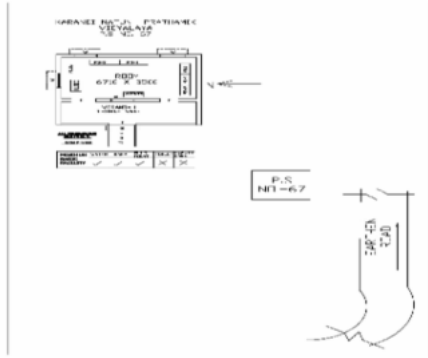

Nazri Naksha