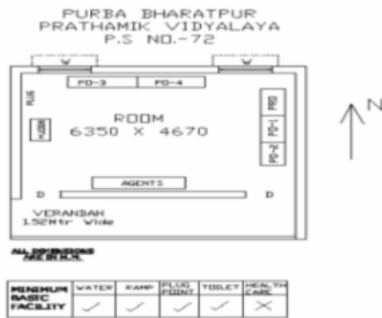

নির্বাচক নিবন্ধন আধিকারিকের স্বাক্ষর

Nazri Naksha

Google Map View

Polling Station Building Front View

Polling Station Front View

Cad View

Key MAP View

1 নাম : সালেহার বিবি স্বামীর নাম: সেখ রশূলবক্স বাড়ির নং : n0032 বয়স : 51 লিঙ্গ : মহিলা ফটো উপলব্ধ	WB/10/068/150132	2 নাম : মেহেন্নিকা বিবি স্বামীর নাম: নিয়ামত সেখ বাড়ির নং : n0032 বয়স : 42 লিঙ্গ : মহিলা ফটো উপলব্ধ	HRL2405793	3 নাম : মহিরুল সেখ পিতার নাম: সেখ রশূল বক্স বাড়ির নং : n0032 বয়স : 35 লিঙ্গ : পুরুষ ফটো উপলব্ধ	TFH1321975
4 নাম : জাহিরুল সেখ পিতার নাম: রশূলবক্স সেখ বাড়ির নং : n0032 বয়স : 32 লিঙ্গ : পুরুষ ফটো উপলব্ধ	TFH1321983	5 নাম : জাবেরা বিবি স্বামীর নাম: মজেরুল সেখ বাড়ির নং : n0033 বয়স : 86 লিঙ্গ : মহিলা ফটো উপলব্ধ	HRL1080852	6 নাম : সুলতানা বেগম স্বামীর নাম: হাসিবুল সেখ বাড়ির নং : n0015 বয়স : 30 লিঙ্গ : মহিলা ফটো উপলব্ধ	TFH1546894
7 নাম : রিপন সরকার পিতার নাম: খলিল উদ্দিন সরকার বাড়ির নং : n0015 বয়স : 39 লিঙ্গ : পুরুষ ফটো উপলব্ধ	HRL2718682	8 নাম : মমতাজ খাতুন স্বামীর নাম: নজরুল সেখ বাড়ির নং : n0015 বয়স : 35 লিঙ্গ : মহিলা ফটো উপলব্ধ	TFH0968073	9 নাম : বসিরুদ্দিন সেখ পিতার নাম: জাবেদ সেখ বাড়ির নং : n0024 বয়স : 76 লিঙ্গ : পুরুষ ফটো উপলব্ধ	TFH0896647
10 নাম : মহিরুল সেখ পিতার নাম: বসিরুদ্দিন সেখ বাড়ির নং : n0024 বয়স : 33 লিঙ্গ : পুরুষ ফটো উপলব্ধ	TFH1322064	11 নাম : গোলচেহারাবিবি স্বামীর নাম: বসিরুদ্দিন সরকার বাড়ির নং : n0012 বয়স : 76 লিঙ্গ : মহিলা ফটো উপলব্ধ	WB/10/068/150042	12 নাম : আজমিরা খাতুন স্বামীর নাম: আমিরুল সরকার বাড়ির নং : n0012 বয়স : 37 লিঙ্গ : মহিলা ফটো উপলব্ধ	TFH0968024
13 নাম : জ্যোৎস্না খাতুন স্বামীর নাম: সুফিউদ্দিন খাঁন বাড়ির নং : n0012 বয়স : 36 লিঙ্গ : মহিলা ফটো উপলব্ধ	TFH1223577	14 নাম : বেবিবিবি স্বামীর নাম: খলিল উদ্দিন বাড়ির নং : n0015 বয়স : 91 লিঙ্গ : মহিলা ফটো উপলব্ধ	WB/10/068/150051	15 নাম : ডেজিবিবি স্বামীর নাম: আব্বাসউদ্দিন সরকার বাড়ির নং : n0015 বয়স : 61 লিঙ্গ : মহিলা ফটো উপলব্ধ	WB/10/068/150050
16 নাম : টমাসউদ্দিন সরকার পিতার নাম: আব্বাসউদ্দিন সরকার বাড়ির নং : n0015 বয়স : 30 লিঙ্গ : পুরুষ ফটো উপলব্ধ	TFH1546829	17 নাম : নজরুলী সেখ পিতার নাম: সাদেক সেখ বাড়ির নং : n0015 বয়স : 36 লিঙ্গ : পুরুষ ফটো উপলব্ধ	TFH0968057	18 নাম : মুক্তা সেখ পিতার নাম: আব্দুল মান্নান বাড়ির নং : n0015 বয়স : 53 লিঙ্গ : পুরুষ ফটো উপলব্ধ	TFH0968040
19 নাম : হাসিবুল সেখ পিতার নাম: মুক্তা সেখ বাড়ির নং : n0015 বয়স : 33 লিঙ্গ : পুরুষ ফটো উপলব্ধ	TFH1134170	20 নাম : সেখ তসলিম পিতার নাম: মওলা মোল্লা বাড়ির নং : n0024 বয়স : 75 লিঙ্গ : পুরুষ ফটো উপলব্ধ	WB/10/068/150095	21 নাম : হাবিবুর রহমান পিতার নাম: কচি সেখ বাড়ির নং : n0024 বয়স : 36 লিঙ্গ : পুরুষ ফটো উপলব্ধ	TFH0968131
22 নাম : আসলিম পিতার নাম: মওলা মোল্লা বাড়ির নং : n0024 বয়স : 57 লিঙ্গ : পুরুষ ফটো উপলব্ধ	WB/10/068/150097	23 নাম : শেরিন বিবি স্বামীর নাম: উসমান মোল্লা বাড়ির নং : n0024 বয়স : 52 লিঙ্গ : মহিলা ফটো উপলব্ধ	WB/10/068/150098	24 নাম : লালমুনি বিবি স্বামীর নাম: রুমজান কাজি বাড়ির নং : n0024 বয়স : 38 লিঙ্গ : মহিলা ফটো উপলব্ধ	TFH0968123
25 নাম : আক্তারুল হক পিতার নাম: রেজাউল হক বাড়ির নং : n0033 বয়স : 35 লিঙ্গ : পুরুষ ফটো উপলব্ধ	TFH1322031	26 নাম : সামিমা বেগম স্বামীর নাম: রিপন সরকার বাড়ির নং : n0039 বয়স : 36 লিঙ্গ : মহিলা ফটো উপলব্ধ	TFH0968289	27 নাম : আরজু বিবি স্বামীর নাম: বাবলু কাজি বাড়ির নং : n0010 বয়স : 51 লিঙ্গ : মহিলা ফটো উপলব্ধ	HRL2810208
28 নাম : জামু কাজি পিতার নাম: জামাল কাজি বাড়ির নং : n0010 বয়স : 51 লিঙ্গ : পুরুষ ফটো উপলব্ধ	WB/10/068/150037	29 নাম : সেখ ফেলু পিতার নাম: সাক্তার সেখ বাড়ির নং : n0009 বয়স : 61 লিঙ্গ : পুরুষ ফটো উপলব্ধ	HRL1977040	30 নাম : পারুল বেগম স্বামীর নাম: সানোয়ার হোসেন বাড়ির নং : n0041 বয়স : 35 লিঙ্গ : মহিলা ফটো উপলব্ধ	TFH1040807