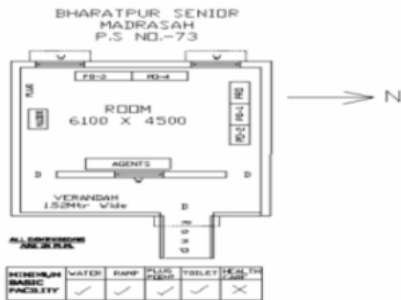

নির্বাচক নিবন্ধন আধিকারিকের স্বাক্ষর

Nazri Naksha

Google Map View

Polling Station Building Front View

Polling Station Front View

Cad View

Key MAP View

1 নাম : আনিস সেখ পিতার নাম: সাহাদালি সেখ বাড়ির নং : n0010 বয়স : 74 লিঙ্গ : পুরুষ	WB/10/068/162299	ফটো উপলব্ধ	2 নাম : আয়েসি বিবি স্বামীর নাম: আনিস সেখ বাড়ির নং : n0010 বয়স : 56 লিঙ্গ : মহিলা	WB/10/068/162301	ফটো উপলব্ধ	3 নাম : কাস্মীরা বিবি স্বামীর নাম: আশাই সেখ বাড়ির নং : n0010 বয়স : 39 লিঙ্গ : মহিলা	HRL3048782	ফটো উপলব্ধ
4 নাম : আসরোফি বিবি স্বামীর নাম: সাহালম সেখ বাড়ির নং : n0010 বয়স : 38 লিঙ্গ : মহিলা	HRL2972339	ফটো উপলব্ধ	5 নাম : ফিরোজা বিবি স্বামীর নাম: আজিজুর রহমান বাড়ির নং : n0114 বয়স : 63 লিঙ্গ : মহিলা	WB/10/068/165086	ফটো উপলব্ধ	6 নাম : চাঁদ বাবু পিতার নাম: আব্দুল সেখ বাড়ির নং : n0057 বয়স : 55 লিঙ্গ : পুরুষ	WB/10/068/162528	ফটো উপলব্ধ
7 নাম : সেলিম সেখ পিতার নাম: নরু সেখ বাড়ির নং : n0057 বয়স : 35 লিঙ্গ : পুরুষ	TFH0969071	ফটো উপলব্ধ	8 নাম : সারজেন সেখ পিতার নাম: চাঁদবাবু বাড়ির নং : n0057 বয়স : 28 লিঙ্গ : পুরুষ	TFH1547256	ফটো উপলব্ধ	9 নাম : হোসেন আলী পিতার নাম: কদর সেখ বাড়ির নং : n0060 বয়স : 49 লিঙ্গ : পুরুষ	HRL2407443	ফটো উপলব্ধ
10 নাম : জামাত আলী পিতার নাম: কদর সেখ বাড়ির নং : n0060 বয়স : 33 লিঙ্গ : পুরুষ	TFH1323427	ফটো উপলব্ধ	11 নাম : সালমা বিবি স্বামীর নাম: হোসেন সেখ বাড়ির নং : n0060 বয়স : 44 লিঙ্গ : মহিলা	HRL2407484	ফটো উপলব্ধ	12 নাম : বানাই বেগম স্বামীর নাম: কাসেম সেখ বাড়ির নং : n0060 বয়স : 36 লিঙ্গ : মহিলা	TFH1322908	ফটো উপলব্ধ
13 নাম : মনোয়ারা বিবি স্বামীর নাম: মুজাহার বাড়ির নং : n0045 বয়স : 81 লিঙ্গ : মহিলা	WB/10/068/162283	ফটো উপলব্ধ	14 নাম : সরিফুন বিবি স্বামীর নাম: আজাহার বাড়ির নং : n0045 বয়স : 56 লিঙ্গ : মহিলা	WB/10/068/162286	ফটো উপলব্ধ	15 নাম : শুকরানা বিবি স্বামীর নাম: ধুলু বাড়ির নং : n0045 বয়স : 51 লিঙ্গ : মহিলা	WB/10/068/162288	ফটো উপলব্ধ
16 নাম : রাজু সেখ পিতার নাম: আজাহার সেখ বাড়ির নং : n0045 বয়স : 35 লিঙ্গ : পুরুষ	TFH1134972	ফটো উপলব্ধ	17 নাম : সাজু সেখ পিতার নাম: আজাহার সেখ বাড়ির নং : n0045 বয়স : 31 লিঙ্গ : পুরুষ	TFH1323104	ফটো উপলব্ধ	18 নাম : ছবি বিবি স্বামীর নাম: সাকেরদি খাঁ বাড়ির নং : n0046 বয়স : 61 লিঙ্গ : মহিলা	TFH2577989	ফটো উপলব্ধ
19 নাম : রবিউন বিবি পিতার নাম: সাকেরদি খাঁ বাড়ির নং : n0046 বয়স : 37 লিঙ্গ : মহিলা	TFH0969006	ফটো উপলব্ধ	20 নাম : রসলা বিবি স্বামীর নাম: নাদু বাড়ির নং : n0048 বয়স : 81 লিঙ্গ : মহিলা	HRL1079979	ফটো উপলব্ধ	21 নাম : কিনা সেখ পিতার নাম: আলিমদ্দিন সেখ বাড়ির নং : n0048 বয়স : 43 লিঙ্গ : পুরুষ	HRL2971778	ফটো উপলব্ধ
22 নাম : মিলন সেখ পিতার নাম: জারমান সেখ বাড়ির নং : n0065 বয়স : 31 লিঙ্গ : পুরুষ	TFH1323096	ফটো উপলব্ধ	23 নাম : মোনোর আলি পিতার নাম: আলম সেখ বাড়ির নং : n0065 বয়স : 30 লিঙ্গ : পুরুষ	TFH1432442	ফটো উপলব্ধ	24 নাম : আব্দুল লখিব পিতার নাম: মীর আলী তাহের বাড়ির নং : n0066 বয়স : 66 লিঙ্গ : পুরুষ	WB/10/068/162509	ফটো উপলব্ধ
25 নাম : আরবী বিবি স্বামীর নাম: আব্দুল লতিফ বাড়ির নং : n0066 বয়স : 61 লিঙ্গ : মহিলা	WB/10/068/162510	ফটো উপলব্ধ	26 নাম : আকিল সেখ পিতার নাম: আব্দুল লতিফ বাড়ির নং : n0066 বয়স : 31 লিঙ্গ : পুরুষ	TFH1322734	ফটো উপলব্ধ	27 নাম : রেজাউল করিম পিতার নাম: আলি তাহের বাড়ির নং : n0066 বয়স : 49 লিঙ্গ : পুরুষ	WB/10/068/162513	ফটো উপলব্ধ
28 নাম : সবুরা বিবি স্বামীর নাম: সবাই সেখ বাড়ির নং : n0020 বয়স : 76 লিঙ্গ : মহিলা	WB/10/068/162400	ফটো উপলব্ধ	29 নাম : মোনু সেখ পিতার নাম: সবাই সেখ বাড়ির নং : n0020 বয়স : 37 লিঙ্গ : পুরুষ	HRL2971612	ফটো উপলব্ধ	30 নাম : আঙ্গুর সেখ পিতার নাম: সবাই সেখ বাড়ির নং : n0020 বয়স : 59 লিঙ্গ : পুরুষ	WB/10/068/162402	ফটো উপলব্ধ