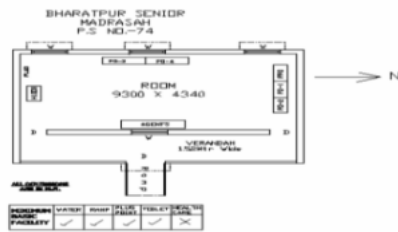

নির্বাচক নিবন্ধন আধিকারিকের স্বাক্ষর

Nazri Naksha

Google Map View

Polling Station Building Front View

Polling Station Front View

Cad View

Key MAP View

1 নাম : আদল সেখ পিতার নাম: রহমান সেখ বাড়ির নং : n0038 বয়স : 64 লিঙ্গ : পুরুষ	HRL2407005 ফটো উপলব্ধ	2 নাম : রফিজুল সেখ পিতার নাম: আদল সেখ বাড়ির নং : n0038 বয়স : 41 লিঙ্গ : পুরুষ	HRL2408516 ফটো উপলব্ধ	3 নাম : রঞ্জিনা খাতুন স্বামীর নাম: রফিজুল সেখ বাড়ির নং : n0038 বয়স : 37 লিঙ্গ : মহিলা	HRL3048758 ফটো উপলব্ধ
4 নাম : মইনুদ্দিন সেখ পিতার নাম: আদল সেখ বাড়ির নং : n0038 বয়স : 38 লিঙ্গ : পুরুষ	TFH1134410 ফটো উপলব্ধ	5 নাম : শরিফা বিবি স্বামীর নাম: রণু সেখ বাড়ির নং : n0040 বয়স : 57 লিঙ্গ : মহিলা	HRL2408011 ফটো উপলব্ধ	6 নাম : সরিওত সেখ পিতার নাম: রণু সেখ বাড়ির নং : n0040 বয়স : 31 লিঙ্গ : পুরুষ	TFH1323070 ফটো উপলব্ধ
7 নাম : রাখি বিবি স্বামীর নাম: কাদের বাড়ির নং : n0041 বয়স : 65 লিঙ্গ : মহিলা	HRL1987296 ফটো উপলব্ধ	8 নাম : সন্ধ্যা দাস স্বামীর নাম: ভরত চন্দ্র দাস বাড়ির নং : n0115 বয়স : 71 লিঙ্গ : মহিলা	HRL0011247 ফটো উপলব্ধ	9 নাম : জিন্নার রহমান পিতার নাম: আব্দুল জলিল বাড়ির নং : n0067 বয়স : 67 লিঙ্গ : পুরুষ	HRL1986553 ফটো উপলব্ধ
10 নাম : ওয়াহিদা রহমান স্বামীর নাম: জিন্নার রহমান বাড়ির নং : n0067 বয়স : 63 লিঙ্গ : মহিলা	WB/10/068/162072 ফটো উপলব্ধ	11 নাম : নাসরিন পারভিন পিতার নাম: জিন্নার রহমান বাড়ির নং : n0067 বয়স : 32 লিঙ্গ : মহিলা	TFH1223957 ফটো উপলব্ধ	12 নাম : সারমাদ আলী পিতার নাম: আব্দুল জলিল বাড়ির নং : n0067 বয়স : 56 লিঙ্গ : পুরুষ	WB/10/068/162066 ফটো উপলব্ধ
13 নাম : সামসে নুর বেগম স্বামীর নাম: সারমাদ আলী বাড়ির নং : n0067 বয়স : 51 লিঙ্গ : মহিলা	TFH2506335 ফটো উপলব্ধ	14 নাম : জিয়াউর রহমান পিতার নাম: আব্দুল জলিল বাড়ির নং : n0067 বয়স : 48 লিঙ্গ : পুরুষ	WB/10/068/162069 ফটো উপলব্ধ	15 নাম : আজিজুল রহমান পিতার নাম: সারমাদ আলি বাড়ির নং : n0067 বয়স : 30 লিঙ্গ : পুরুষ	TFH1547413 ফটো উপলব্ধ
16 নাম : মহম্মদ হাকিম আলী পিতার নাম: মহম্মদ কাশেম বাড়ির নং : n0071 বয়স : 44 লিঙ্গ : পুরুষ	HRL2811297 ফটো উপলব্ধ	17 নাম : কমলা খাতুন স্বামীর নাম: আনাব হোসেন বাড়ির নং : n0049 বয়স : 32 লিঙ্গ : মহিলা	TFH1547496 ফটো উপলব্ধ	18 নাম : আজমিরা বেগম স্বামীর নাম: হাসমত সেখ বাড়ির নং : n0049 বয়স : 29 লিঙ্গ : মহিলা	TFH1547561 ফটো উপলব্ধ
19 নাম : আলোমা বিবি স্বামীর নাম: খিলাফত খাঁ বাড়ির নং : n0097 বয়স : 59 লিঙ্গ : মহিলা	WB/10/068/162018 ফটো উপলব্ধ	20 নাম : জামির হোসেন খান পিতার নাম: গোলাম ওয়াশী উদ্দিন খান বাড়ির নং : n0003 বয়স : 54 লিঙ্গ : পুরুষ	TFH2536993 ফটো উপলব্ধ	21 নাম : মনির হোসেন খান পিতার নাম: গোলাম ওয়াশী উদ্দিন খান বাড়ির নং : n0003 বয়স : 51 লিঙ্গ : পুরুষ	WB/10/068/162009 ফটো উপলব্ধ
22 নাম : আনারকলি বিবি স্বামীর নাম: নাসির সেখ বাড়ির নং : n0053 বয়স : 54 লিঙ্গ : মহিলা	TFH1432731 ফটো উপলব্ধ	23 নাম : ইমরান সেখ পিতার নাম: খোকন সেখ বাড়ির নং : n0053 বয়স : 31 লিঙ্গ : পুরুষ	TFH1515394 ফটো উপলব্ধ	24 নাম : জোবেদা খাতুন স্বামীর নাম: গোলাম ইসরাইল বাড়ির নং : n0058 বয়স : 59 লিঙ্গ : মহিলা	WB/10/068/162144 ফটো উপলব্ধ
25 নাম : রেঞ্জন বেগম স্বামীর নাম: মহঃ ইদ্রিস বাড়ির নং : n0058 বয়স : 64 লিঙ্গ : মহিলা	WB/10/068/162730 ফটো উপলব্ধ	26 নাম : গোলাম সাহাদত মায়ের নাম: রেঞ্জন বেগম বাড়ির নং : n0058 বয়স : 39 লিঙ্গ : পুরুষ	TFH0968842 ফটো উপলব্ধ	27 নাম : মহঃ ইসমাইল পিতার নাম: ইসরাইল সেখ বাড়ির নং : n0058 বয়স : 52 লিঙ্গ : পুরুষ	HRL2810737 ফটো উপলব্ধ
28 নাম : গোলাম মোস্তাফা পিতার নাম: ইদ্রিশ সেখ বাড়ির নং : n0058 বয়স : 35 লিঙ্গ : পুরুষ	TFH0968834 ফটো উপলব্ধ	29 নাম : গোলাম মোবারক পিতার নাম: গোলাম ইদ্রিস বাড়ির নং : n0058 বয়স : 33 লিঙ্গ : পুরুষ	TFH1323138 ফটো উপলব্ধ	30 নাম : সেখ আইনুদ্দিন পিতার নাম: মওলা বক্স বাড়ির নং : n0012 বয়স : 59 লিঙ্গ : পুরুষ	WB/10/068/162117 ফটো উপলব্ধ