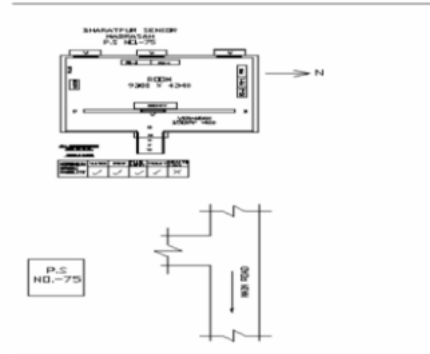

নির্বাচক নিবন্ধন আধিকারিকের স্বাক্ষর

Nazri Naksha

Google Map View

Polling Station Building Front View

Polling Station Front View

Cad View

Key MAP View

1 নাম : আদল সেখ পিতার নাম: রহমান সেখ বাড়ির নং : n0038 বয়স : 64 লিঙ্গ : পুরুষ	HRL2407005 ফটো উপলব্ধ	2 নাম : রফিজুল সেখ পিতার নাম: আদল সেখ বাড়ির নং : n0038 বয়স : 41 লিঙ্গ : পুরুষ	HRL2408516 ফটো উপলব্ধ	3 নাম : রঞ্জিনা খাতুন স্বামীর নাম: রফিজুল সেখ বাড়ির নং : n0038 বয়স : 37 লিঙ্গ : মহিলা	HRL3048758 ফটো উপলব্ধ
4 নাম : মইনুদ্দিন সেখ পিতার নাম: আদল সেখ বাড়ির নং : n0038 বয়স : 38 লিঙ্গ : পুরুষ	TFH1134410 ফটো উপলব্ধ	5 নাম : শরিফা বিবি স্বামীর নাম: রণু সেখ বাড়ির নং : n0040 বয়স : 57 লিঙ্গ : মহিলা	HRL2408011 ফটো উপলব্ধ	6 নাম : সরিওত সেখ পিতার নাম: রণু সেখ বাড়ির নং : n0040 বয়স : 31 লিঙ্গ : পুরুষ	TFH1323070 ফটো উপলব্ধ
7 নাম : রাখি বিবি স্বামীর নাম: কাদের বাড়ির নং : n0041 বয়স : 65 লিঙ্গ : মহিলা	HRL1987296 ফটো উপলব্ধ	8 নাম : সন্ধ্যা দাস স্বামীর নাম: ভরত চন্দ্র দাস বাড়ির নং : n0115 বয়স : 71 লিঙ্গ : মহিলা	HRL0011247 ফটো উপলব্ধ	9 নাম : জিন্নার রহমান পিতার নাম: আব্দুল জলিল বাড়ির নং : n0067 বয়স : 67 লিঙ্গ : পুরুষ	HRL1986553 ফটো উপলব্ধ
10 নাম : ওয়াহিদা রহমান স্বামীর নাম: জিন্নার রহমান বাড়ির নং : n0067 বয়স : 63 লিঙ্গ : মহিলা	WB/10/068/162072 ফটো উপলব্ধ	11 নাম : নাসরিন পারভিন পিতার নাম: জিন্নার রহমান বাড়ির নং : n0067 বয়স : 32 লিঙ্গ : মহিলা	TFH1223957 ফটো উপলব্ধ	12 নাম : সারমাদ আলী পিতার নাম: আব্দুল জলিল বাড়ির নং : n0067 বয়স : 56 লিঙ্গ : পুরুষ	WB/10/068/162066 ফটো উপলব্ধ
13 নাম : সামসে নুর বেগম স্বামীর নাম: সারমাদ আলী বাড়ির নং : n0067 বয়স : 51 লিঙ্গ : মহিলা	TFH2506335 ফটো উপলব্ধ	14 নাম : জিয়াউর রহমান পিতার নাম: আব্দুল জলিল বাড়ির নং : n0067 বয়স : 48 লিঙ্গ : পুরুষ	WB/10/068/162069 ফটো উপলব্ধ	15 নাম : আজিজুল রহমান পিতার নাম: সারমাদ আলি বাড়ির নং : n0067 বয়স : 30 লিঙ্গ : পুরুষ	TFH1547413 ফটো উপলব্ধ
16 নাম : মহম্মদ হাকিম আলী পিতার নাম: মহম্মদ কাশেম বাড়ির নং : n0071 বয়স : 44 লিঙ্গ : পুরুষ	HRL2811297 ফটো উপলব্ধ	17 নাম : কমলা খাতুন স্বামীর নাম: আনাব হোসেন বাড়ির নং : n0049 বয়স : 32 লিঙ্গ : মহিলা	TFH1547496 ফটো উপলব্ধ	18 নাম : আজমিরা বেগম স্বামীর নাম: হাসমত সেখ বাড়ির নং : n0049 বয়স : 29 লিঙ্গ : মহিলা	TFH1547561 ফটো উপলব্ধ
19 নাম : আলোমা বিবি স্বামীর নাম: খিলাফত খাঁ বাড়ির নং : n0097 বয়স : 59 লিঙ্গ : মহিলা	WB/10/068/162018 ফটো উপলব্ধ	20 নাম : জামির হোসেন খান পিতার নাম: গোলাম ওয়াশী উদ্দিন খান বাড়ির নং : n0003 বয়স : 54 লিঙ্গ : পুরুষ	TFH2536993 ফটো উপলব্ধ	21 নাম : মনির হোসেন খান পিতার নাম: গোলাম ওয়াশী উদ্দিন খান বাড়ির নং : n0003 বয়স : 51 লিঙ্গ : পুরুষ	WB/10/068/162009 ফটো উপলব্ধ
22 নাম : আনারকলি বিবি স্বামীর নাম: নাসির সেখ বাড়ির নং : n0053 বয়স : 54 লিঙ্গ : মহিলা	TFH1432731 ফটো উপলব্ধ	23 নাম : ইমরান সেখ পিতার নাম: খোকন সেখ বাড়ির নং : n0053 বয়স : 31 লিঙ্গ : পুরুষ	TFH1515394 ফটো উপলব্ধ	24 নাম : জোবেদা খাতুন স্বামীর নাম: গোলাম ইসরাইল বাড়ির নং : n0058 বয়স : 59 লিঙ্গ : মহিলা	WB/10/068/162144 ফটো উপলব্ধ
25 নাম : রেঞ্জন বেগম স্বামীর নাম: মহঃ ইদ্রিস বাড়ির নং : n0058 বয়স : 64 লিঙ্গ : মহিলা	WB/10/068/162730 ফটো উপলব্ধ	26 নাম : গোলাম সাহাদত মায়ের নাম: রেঞ্জন বেগম বাড়ির নং : n0058 বয়স : 39 লিঙ্গ : পুরুষ	TFH0968842 ফটো উপলব্ধ	27 নাম : মহঃ ইসমাইল পিতার নাম: ইসরাইল সেখ বাড়ির নং : n0058 বয়স : 52 লিঙ্গ : পুরুষ	HRL2810737 ফটো উপলব্ধ
28 নাম : গোলাম মোস্তাফা পিতার নাম: ইদ্রিশ সেখ বাড়ির নং : n0058 বয়স : 35 লিঙ্গ : পুরুষ	TFH0968834 ফটো উপলব্ধ	29 নাম : গোলাম মোবারক পিতার নাম: গোলাম ইদ্রিস বাড়ির নং : n0058 বয়স : 33 লিঙ্গ : পুরুষ	TFH1323138 ফটো উপলব্ধ	30 নাম : সেখ আইনুদ্দিন পিতার নাম: মওলা বক্স বাড়ির নং : n0012 বয়স : 59 লিঙ্গ : পুরুষ	WB/10/068/162117 ফটো উপলব্ধ