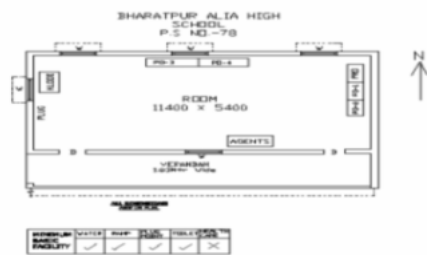

নির্বাচক নিবন্ধন আধিকারিকের স্বাক্ষর

Nazri Naksha

Google Map View

Polling Station Building Front View

Polling Station Front View

Cad View

Key MAP View

1	TFH1324342	নাম : রাজ সেখ পিতার নাম: মোমরেজ সেখ বাড়ির নং : n0056 বয়স : 31 লিঙ্গ : পুরুষ	ফটো উপলব্ধ	2	HRL3048212	নাম : রাফিলা বেগম পিতার নাম: কামালউদ্দিন সেখ বাড়ির নং : n0043 বয়স : 38 লিঙ্গ : মহিলা	ফটো উপলব্ধ	3	TFH1434059	নাম : জাহাঙ্গীর সেখ পিতার নাম: আলীউদ্দিন সেখ বাড়ির নং : n0060 বয়স : 30 লিঙ্গ : পুরুষ	ফটো উপলব্ধ
4	HRL2400588	নাম : আজমীরা বেগম স্বামীর নাম: লাল মহম্মদ বাড়ির নং : n0061 বয়স : 53 লিঙ্গ : মহিলা	ফটো উপলব্ধ	5	HRL1981232	নাম : কাওসার আলি পিতার নাম: দোস্তমহম্মদ বাড়ির নং : n0061 বয়স : 44 লিঙ্গ : পুরুষ	ফটো উপলব্ধ	6	TFH0961961	নাম : আয়েশা জান্নাতুল ফিরদোসি পিতার নাম: মহঃ আনোয়ার আলি বাড়ির নং : 69 বয়স : 36 লিঙ্গ : মহিলা	ফটো উপলব্ধ
7	HRL2969889	নাম : মীর গনুল আল পিতার নাম: সামাদ মীর বাড়ির নং : n0024 বয়স : 41 লিঙ্গ : পুরুষ	ফটো উপলব্ধ	8	HRL1073550	নাম : বাকিয়া বেগম স্বামীর নাম: লাল বাড়ির নং : n0026 বয়স : 51 লিঙ্গ : মহিলা	ফটো উপলব্ধ	9	TFH1324383	নাম : মিলী খাতুন মায়ের নাম: বাকিয়া বিবি বাড়ির নং : n0026 বয়স : 35 লিঙ্গ : মহিলা	ফটো উপলব্ধ
10	TFH1433838	নাম : হেলন সেখ পিতার নাম: লাল সেখ বাড়ির নং : n0026 বয়স : 34 লিঙ্গ : পুরুষ	ফটো উপলব্ধ	11	TFH1433846	নাম : লিলি খাতুন পিতার নাম: লাল সেখ বাড়ির নং : n0026 বয়স : 32 লিঙ্গ : মহিলা	ফটো উপলব্ধ	12	TFH0972042	নাম : পিয়ারী খাতুন পিতার নাম: পিয়ার বক্স সেখ বাড়ির নং : n0029 বয়স : 39 লিঙ্গ : মহিলা	ফটো উপলব্ধ
13	HRL2400869	নাম : মোসলিম পিতার নাম: নুর বাড়ির নং : n0035 বয়স : 63 লিঙ্গ : পুরুষ	ফটো উপলব্ধ	14	TFH1433986	নাম : আসপাক হোসেন পিতার নাম: মোসলিম সেখ বাড়ির নং : n0035 বয়স : 33 লিঙ্গ : পুরুষ	ফটো উপলব্ধ	15	HRL2298289	নাম : জিল্লার রহমান পিতার নাম: সাকিল সেখ বাড়ির নং : n0022 বয়স : 73 লিঙ্গ : পুরুষ	ফটো উপলব্ধ
16	HRL1073154	নাম : নাজমুন বেগম স্বামীর নাম: রওশন ই আনোয়ার মল্লিক বাড়ির নং : N0001 বয়স : 43 লিঙ্গ : মহিলা	ফটো উপলব্ধ	17	HRL1981273	নাম : রশনা বিবি স্বামীর নাম: গাজলু বাড়ির নং : n0028 বয়স : 49 লিঙ্গ : মহিলা	ফটো উপলব্ধ	18	HRL1981315	নাম : মহাম্মদ রফিক পিতার নাম: বদরুদ্দিন সেখ বাড়ির নং : n0028 বয়স : 43 লিঙ্গ : পুরুষ	ফটো উপলব্ধ
19	TFH1137223	নাম : রিনা খাতুন স্বামীর নাম: মহাম্মদ রফিক বাড়ির নং : n0028 বয়স : 37 লিঙ্গ : মহিলা	ফটো উপলব্ধ	20	TFH2483071	নাম : খোন্দেকার উলফত হোসেন পিতার নাম: খোন্দেকার কদম রসুল বাড়ির নং : n0092 বয়স : 65 লিঙ্গ : পুরুষ	ফটো উপলব্ধ	21	HRL1071042	নাম : খোন্দেকার ফেরদৌস হোসেন পিতার নাম: আব্দুর রাসিদ বাড়ির নং : n0094 বয়স : 61 লিঙ্গ : পুরুষ	ফটো উপলব্ধ
22	HRL2969764	নাম : বাসার সেখ পিতার নাম: বাকাই সেখ বাড়ির নং : n0103 বয়স : 38 লিঙ্গ : পুরুষ	ফটো উপলব্ধ	23	HRL1076223	নাম : কামাল পিতার নাম: আব্দুল ওহাব বাড়ির নং : n0077 বয়স : 49 লিঙ্গ : পুরুষ	ফটো উপলব্ধ	24	HRL2399947	নাম : জান্নাতুল ফেরদোস পিতার নাম: শেফক সেখ বাড়ির নং : n0077 বয়স : 42 লিঙ্গ : মহিলা	ফটো উপলব্ধ
25	HRL1071745	নাম : নাজেম সেখ পিতার নাম: নবী নওয়াজ বাড়ির নং : n0083 বয়স : 65 লিঙ্গ : পুরুষ	ফটো উপলব্ধ	26	HRL1074178	নাম : বাসিরুন বিবি স্বামীর নাম: নাজেম সেখ বাড়ির নং : n0083 বয়স : 59 লিঙ্গ : মহিলা	ফটো উপলব্ধ	27	HRL1980192	নাম : সবুরি পিতার নাম: নবী নওয়াজ বাড়ির নং : n0083 বয়স : 58 লিঙ্গ : পুরুষ	ফটো উপলব্ধ
28	HRL1073873	নাম : আবু সিদ্দিক পিতার নাম: নবী নওয়াজ বাড়ির নং : n0083 বয়স : 53 লিঙ্গ : পুরুষ	ফটো উপলব্ধ	29	HRL1075209	নাম : আব্দুল হাফিজ পিতার নাম: সেখ নবী নওয়াজ বাড়ির নং : n0083 বয়স : 55 লিঙ্গ : পুরুষ	ফটো উপলব্ধ	30	TFH0926576	নাম : হাবিবুর রহমান মায়ের নাম: নীলুফা বেগম বাড়ির নং : n0083 বয়স : 39 লিঙ্গ : পুরুষ	ফটো উপলব্ধ