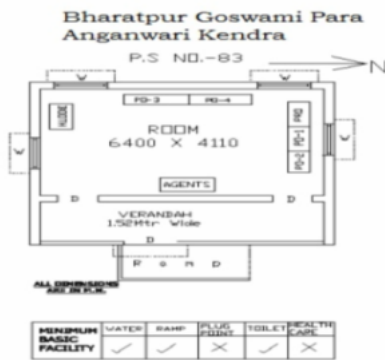

নির্বাচক নিবন্ধন আধিকারিকের স্বাক্ষর

Nazri Naksha

Google Map View

Polling Station Building Front View

Polling Station Front View

Cad View

Key MAP View

| | | | | | |
|--|--------------------------------|--|--------------------------------|--|--------------------------------|
| 1 নাম : রানী বিবি স্বামীর নাম: খলিল সেখ বাড়ির নং : n0152 বয়স : 69 লিঙ্গ : মহিলা | HRL2812550 ফটো উপলব্ধ | 2 নাম : কল্যাণ কুমার প্রামানিক পিতার নাম: বিশ্বনাথ প্রামানিক বাড়ির নং : n0019 বয়স : 42 লিঙ্গ : পুরুষ | HRL2299097 ফটো উপলব্ধ | 3 নাম : হাসিনা বিবি স্বামীর নাম: খাইরুল সেখ বাড়ির নং : n0052 বয়স : 42 লিঙ্গ : মহিলা | TFH0973172 ফটো উপলব্ধ |
| 4 নাম : ভুলি বিবি স্বামীর নাম: পিয়ারুল সেখ বাড়ির নং : n0052 বয়স : 41 লিঙ্গ : মহিলা | TFH0973180 ফটো উপলব্ধ | 5 নাম : ডলি বিবি স্বামীর নাম: রওসন সেখ বাড়ির নং : n0056 বয়স : 66 লিঙ্গ : মহিলা | WB/10/068/168393 ফটো উপলব্ধ | 6 নাম : চাঁদ সেখ পিতার নাম: লালু সেখ বাড়ির নং : n0049 বয়স : 43 লিঙ্গ : পুরুষ | HRL3049319 ফটো উপলব্ধ |
| 7 নাম : মিরাজুল সেখ পিতার নাম: দুলাল সেখ বাড়ির নং : n0036 বয়স : 27 লিঙ্গ : পুরুষ | TFH1622653 ফটো উপলব্ধ | 8 নাম : খোদাবক্স সেখ পিতার নাম: রহিম সেখ বাড়ির নং : n0041 বয়স : 46 লিঙ্গ : পুরুষ | HRL1990613 ফটো উপলব্ধ | 9 নাম : ময়না সেখ পিতার নাম: লখাই সেখ বাড়ির নং : n0046 বয়স : 50 লিঙ্গ : পুরুষ | HRL1077148 ফটো উপলব্ধ |
| 10 নাম : আজমিরা বিবি স্বামীর নাম: তোতা সেখ বাড়ির নং : n0046 বয়স : 43 লিঙ্গ : মহিলা | HRL2410512 ফটো উপলব্ধ | 11 নাম : তোফেজা বিবি স্বামীর নাম: উকিল সেখ বাড়ির নং : n0047 বয়স : 51 লিঙ্গ : মহিলা | WB/10/068/168433 ফটো উপলব্ধ | 12 নাম : রঙলাল সেখ পিতার নাম: উকিল সেখ বাড়ির নং : n0047 বয়স : 36 লিঙ্গ : পুরুষ | TFH1137488 ফটো উপলব্ধ |
| 13 নাম : নুরেফা বিবি স্বামীর নাম: ডালু সেখ বাড়ির নং : n0047 বয়স : 51 লিঙ্গ : মহিলা | WB/10/068/168432 ফটো উপলব্ধ | 14 নাম : ডালিম সেখ পিতার নাম: ডালু সেখ বাড়ির নং : n0047 বয়স : 33 লিঙ্গ : পুরুষ | TFH1326081 ফটো উপলব্ধ | 15 নাম : হালিম সেখ পিতার নাম: ডালু সেখ বাড়ির নং : n0047 বয়স : 30 লিঙ্গ : পুরুষ | TFH1435973 ফটো উপলব্ধ |
| 16 নাম : ব্রজগোপাল ঘোষ পিতার নাম: ভরনী ঘোষ বাড়ির নং : N0099 বয়স : 28 লিঙ্গ : পুরুষ | TFH1745769 ফটো উপলব্ধ | 17 নাম : আজিজুল রহমান পিতার নাম: দুলাল সেখ বাড়ির নং : n0036 বয়স : 30 লিঙ্গ : পুরুষ | TFH1436005 ফটো উপলব্ধ | 18 নাম : ফুলু সেখ পিতার নাম: নেকবর সেখ বাড়ির নং : n0036 বয়স : 50 লিঙ্গ : পুরুষ | HRL1078559 ফটো উপলব্ধ |
| 19 নাম : রুপি বিবি স্বামীর নাম: ফুলু সেখ বাড়ির নং : n0036 বয়স : 53 লিঙ্গ : মহিলা | WB/10/068/168426 ফটো উপলব্ধ | 20 নাম : সফিকুল রহমান পিতার নাম: ফুলু সেখ বাড়ির নং : n0036 বয়স : 34 লিঙ্গ : পুরুষ | TFH1137421 ফটো উপলব্ধ | 21 নাম : নূর সুবা বিবি স্বামীর নাম: মালদার সেখ বাড়ির নং : n0039 বয়স : 63 লিঙ্গ : মহিলা | WB/10/068/168378 ফটো উপলব্ধ |
| 22 নাম : নজরুল সেখ পিতার নাম: মালদার সেখ বাড়ির নং : n0039 বয়স : 31 লিঙ্গ : পুরুষ | TFH1326024 ফটো উপলব্ধ | 23 নাম : সাইদুল সেখ পিতার নাম: দুলাল সেখ বাড়ির নং : n0036 বয়স : 28 লিঙ্গ : পুরুষ | TFH1622703 ফটো উপলব্ধ | 24 নাম : হারাদন সেখ পিতার নাম: কাসেম সেখ বাড়ির নং : এন0047 বয়স : 54 লিঙ্গ : পুরুষ | GRZ3022894 ফটো উপলব্ধ |
| 25 নাম : মেহেরুন বিবি স্বামীর নাম: হারাদন সেখ বাড়ির নং : এন0047 বয়স : 38 লিঙ্গ : মহিলা | HRL2973097 ফটো উপলব্ধ | 26 নাম : সিয়ামত সেখ পিতার নাম: দুলাল সেখ বাড়ির নং : এন0036 বয়স : 25 লিঙ্গ : পুরুষ | TFH1858364 ফটো উপলব্ধ | 27 নাম : পারুল বিবি স্বামীর নাম: আরোজ সেখ বাড়ির নং : n0041 বয়স : 35 লিঙ্গ : মহিলা | TFH1325919 ফটো উপলব্ধ |
| 28 নাম : পিয়ারুল সেখ পিতার নাম: আলি সেখ বাড়ির নং : n0052 বয়স : 48 লিঙ্গ : পুরুষ | HRL2719490 ফটো উপলব্ধ | 29 নাম : দুলাল সেখ পিতার নাম: নেকবর সেখ বাড়ির নং : n0036 বয়স : 55 লিঙ্গ : পুরুষ | TFH2028041 ফটো উপলব্ধ | 30 নাম : আরোজ সেখ পিতার নাম: আমোদ আলি সেখ বাড়ির নং : n0041 বয়স : 40 লিঙ্গ : পুরুষ | TFH0973099 ফটো উপলব্ধ |