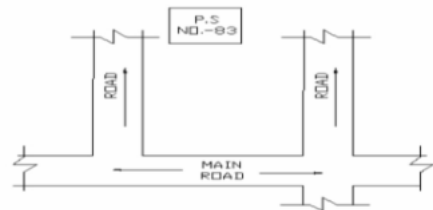

নির্বাচক নিবন্ধন আধিকারিকের স্বাক্ষর

Nazri Naksha

Google Map View

Polling Station Building Front View

Polling Station Front View

Cad View

Key MAP View

| | | | | | |
|--|--------------------------------|--|--------------------------------|--|--------------------------------|
| 1 নাম : রানী বিবি স্বামীর নাম: খলিল সেখ বাড়ির নং : n0152 বয়স : 69 লিঙ্গ : মহিলা | HRL2812550 ফটো উপলব্ধ | 2 নাম : কল্যাণ কুমার প্রামানিক পিতার নাম: বিশ্বনাথ প্রামানিক বাড়ির নং : n0019 বয়স : 42 লিঙ্গ : পুরুষ | HRL2299097 ফটো উপলব্ধ | 3 নাম : হাসিনা বিবি স্বামীর নাম: খাইরুল সেখ বাড়ির নং : n0052 বয়স : 42 লিঙ্গ : মহিলা | TFH0973172 ফটো উপলব্ধ |
| 4 নাম : ভুলি বিবি স্বামীর নাম: পিয়ারুল সেখ বাড়ির নং : n0052 বয়স : 41 লিঙ্গ : মহিলা | TFH0973180 ফটো উপলব্ধ | 5 নাম : ডলি বিবি স্বামীর নাম: রওসন সেখ বাড়ির নং : n0056 বয়স : 66 লিঙ্গ : মহিলা | WB/10/068/168393 ফটো উপলব্ধ | 6 নাম : চাঁদ সেখ পিতার নাম: লালু সেখ বাড়ির নং : n0049 বয়স : 43 লিঙ্গ : পুরুষ | HRL3049319 ফটো উপলব্ধ |
| 7 নাম : মিরাজুল সেখ পিতার নাম: দুলাল সেখ বাড়ির নং : n0036 বয়স : 27 লিঙ্গ : পুরুষ | TFH1622653 ফটো উপলব্ধ | 8 নাম : খোদাবক্স সেখ পিতার নাম: রহিম সেখ বাড়ির নং : n0041 বয়স : 46 লিঙ্গ : পুরুষ | HRL1990613 ফটো উপলব্ধ | 9 নাম : ময়না সেখ পিতার নাম: লখাই সেখ বাড়ির নং : n0046 বয়স : 50 লিঙ্গ : পুরুষ | HRL1077148 ফটো উপলব্ধ |
| 10 নাম : আজমিরা বিবি স্বামীর নাম: তোতা সেখ বাড়ির নং : n0046 বয়স : 43 লিঙ্গ : মহিলা | HRL2410512 ফটো উপলব্ধ | 11 নাম : তোফেজা বিবি স্বামীর নাম: উকিল সেখ বাড়ির নং : n0047 বয়স : 51 লিঙ্গ : মহিলা | WB/10/068/168433 ফটো উপলব্ধ | 12 নাম : রঙলাল সেখ পিতার নাম: উকিল সেখ বাড়ির নং : n0047 বয়স : 36 লিঙ্গ : পুরুষ | TFH1137488 ফটো উপলব্ধ |
| 13 নাম : নুরেফা বিবি স্বামীর নাম: ডালু সেখ বাড়ির নং : n0047 বয়স : 51 লিঙ্গ : মহিলা | WB/10/068/168432 ফটো উপলব্ধ | 14 নাম : ডালিম সেখ পিতার নাম: ডালু সেখ বাড়ির নং : n0047 বয়স : 33 লিঙ্গ : পুরুষ | TFH1326081 ফটো উপলব্ধ | 15 নাম : হালিম সেখ পিতার নাম: ডালু সেখ বাড়ির নং : n0047 বয়স : 30 লিঙ্গ : পুরুষ | TFH1435973 ফটো উপলব্ধ |
| 16 নাম : ব্রজগোপাল ঘোষ পিতার নাম: ভরনী ঘোষ বাড়ির নং : N0099 বয়স : 28 লিঙ্গ : পুরুষ | TFH1745769 ফটো উপলব্ধ | 17 নাম : আজিজুল রহমান পিতার নাম: দুলাল সেখ বাড়ির নং : n0036 বয়স : 30 লিঙ্গ : পুরুষ | TFH1436005 ফটো উপলব্ধ | 18 নাম : ফুলু সেখ পিতার নাম: নেকবর সেখ বাড়ির নং : n0036 বয়স : 50 লিঙ্গ : পুরুষ | HRL1078559 ফটো উপলব্ধ |
| 19 নাম : রুপি বিবি স্বামীর নাম: ফুলু সেখ বাড়ির নং : n0036 বয়স : 53 লিঙ্গ : মহিলা | WB/10/068/168426 ফটো উপলব্ধ | 20 নাম : সফিকুল রহমান পিতার নাম: ফুলু সেখ বাড়ির নং : n0036 বয়স : 34 লিঙ্গ : পুরুষ | TFH1137421 ফটো উপলব্ধ | 21 নাম : নূর সুবা বিবি স্বামীর নাম: মালদার সেখ বাড়ির নং : n0039 বয়স : 63 লিঙ্গ : মহিলা | WB/10/068/168378 ফটো উপলব্ধ |
| 22 নাম : নজরুল সেখ পিতার নাম: মালদার সেখ বাড়ির নং : n0039 বয়স : 31 লিঙ্গ : পুরুষ | TFH1326024 ফটো উপলব্ধ | 23 নাম : সাইদুল সেখ পিতার নাম: দুলাল সেখ বাড়ির নং : n0036 বয়স : 28 লিঙ্গ : পুরুষ | TFH1622703 ফটো উপলব্ধ | 24 নাম : হারাদন সেখ পিতার নাম: কাসেম সেখ বাড়ির নং : এন0047 বয়স : 54 লিঙ্গ : পুরুষ | GRZ3022894 ফটো উপলব্ধ |
| 25 নাম : মেহেরুন বিবি স্বামীর নাম: হারাদন সেখ বাড়ির নং : এন0047 বয়স : 38 লিঙ্গ : মহিলা | HRL2973097 ফটো উপলব্ধ | 26 নাম : সিয়ামত সেখ পিতার নাম: দুলাল সেখ বাড়ির নং : এন0036 বয়স : 25 লিঙ্গ : পুরুষ | TFH1858364 ফটো উপলব্ধ | 27 নাম : পারুল বিবি স্বামীর নাম: আরোজ সেখ বাড়ির নং : n0041 বয়স : 35 লিঙ্গ : মহিলা | TFH1325919 ফটো উপলব্ধ |
| 28 নাম : পিয়ারুল সেখ পিতার নাম: আলি সেখ বাড়ির নং : n0052 বয়স : 48 লিঙ্গ : পুরুষ | HRL2719490 ফটো উপলব্ধ | 29 নাম : দুলাল সেখ পিতার নাম: নেকবর সেখ বাড়ির নং : n0036 বয়স : 55 লিঙ্গ : পুরুষ | TFH2028041 ফটো উপলব্ধ | 30 নাম : আরোজ সেখ পিতার নাম: আমোদ আলি সেখ বাড়ির নং : n0041 বয়স : 40 লিঙ্গ : পুরুষ | TFH0973099 ফটো উপলব্ধ |