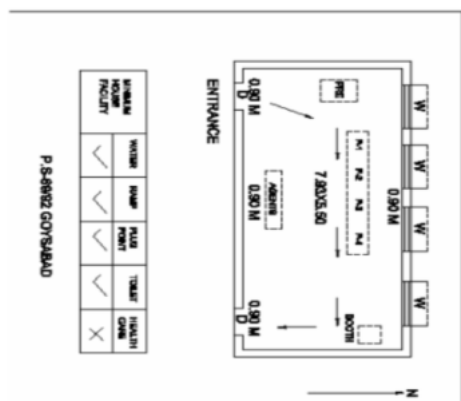

নির্বাচক নিবন্ধন আধিকারিকের স্বাক্ষর

Nazri Naksha

Google Map View

Polling Station Building Front View

Polling Station Front View

Cad View

Key MAP View

1 নাম : অজিফা খাতুন (বিবি) স্বামীর নাম : আব্দুল আলি বাড়ির নং : n0043 বয়স : 36 লিঙ্গ : মহিলা	TFH1037092 ফটো উপলব্ধ	2 নাম : রুপালী খাতুন পিতার নাম : আব্দুল হক বাড়ির নং : বনমালীপুর বয়স : 35 লিঙ্গ : মহিলা	TFH0977983 ফটো উপলব্ধ	3 নাম : বিশ্বজিৎ হাজরা পিতার নাম : খোকন হাজরা বাড়ির নং : এন0045 বয়স : 25 লিঙ্গ : পুরুষ	TFH1885037 ফটো উপলব্ধ
4 নাম : রওসান কিসমততারা স্বামীর নাম : বেলা সেখ বাড়ির নং : এন008৫ বয়স : 34 লিঙ্গ : মহিলা	TFH2354389 ফটো উপলব্ধ	5 নাম : শান্ত খলিফা পিতার নাম : আইনাল খলিফা বাড়ির নং : এন00208 বয়স : 22 লিঙ্গ : পুরুষ	TFH2354363 ফটো উপলব্ধ	6 নাম : হাফিজ খলিফা পিতার নাম : নওসাদ খলিফা বাড়ির নং : N0057 বয়স : 25 লিঙ্গ : পুরুষ	TFH2180099 ফটো উপলব্ধ
7 নাম : আলী হোসেন পিতার নাম : মহঃ সেলিম বাড়ির নং : এন0122 বয়স : 25 লিঙ্গ : পুরুষ	TFH1884980 ফটো উপলব্ধ	8 নাম : জামিরুন খাতুন স্বামীর নাম : হাসান সেখ বাড়ির নং : n0156 বয়স : 29 লিঙ্গ : মহিলা	TFH1705714 ফটো উপলব্ধ	9 নাম : ফারিজা খাতুন স্বামীর নাম : দানার সেখ বাড়ির নং : n0178 বয়স : 28 লিঙ্গ : মহিলা	TFH1775980 ফটো উপলব্ধ
10 নাম : খোরশেদ সেখ পিতার নাম : সামসুদ্দিন সেখ বাড়ির নং : এন0083 বয়স : 25 লিঙ্গ : পুরুষ	TFH1885029 ফটো উপলব্ধ	11 নাম : টুঙ্গা খাতুন স্বামীর নাম : মিরাজ সেখ বাড়ির নং : N0083 বয়স : 27 লিঙ্গ : মহিলা	TFH2179877 ফটো উপলব্ধ	12 নাম : আদরি খাতুন স্বামীর নাম : আনার সেখ বাড়ির নং : N0068 বয়স : 30 লিঙ্গ : মহিলা	TFH2180131 ফটো উপলব্ধ
13 নাম : মালা খাতুন স্বামীর নাম : আসরাফুল আলম বাড়ির নং : N0087 বয়স : 25 লিঙ্গ : মহিলা	TFH2180115 ফটো উপলব্ধ	14 নাম : লবলী খাতুন স্বামীর নাম : আশারুল শেখ বাড়ির নং : N0088 বয়স : 25 লিঙ্গ : মহিলা	TFH2179570 ফটো উপলব্ধ	15 নাম : নুরজাহান খাতুন স্বামীর নাম : আলেকুল আজিম বাড়ির নং : N0129 বয়স : 26 লিঙ্গ : মহিলা	TFH2179562 ফটো উপলব্ধ
16 নাম : বিলকিস খাতুন স্বামীর নাম : নজরুল ইসলাম বাড়ির নং : এন0122 বয়স : 26 লিঙ্গ : মহিলা	TFH2256402 ফটো উপলব্ধ	17 নাম : নাজিফা খাতুন স্বামীর নাম : মঞ্জুর খলিফা বাড়ির নং : এন0085 বয়স : 29 লিঙ্গ : মহিলা	TFH1884998 ফটো উপলব্ধ	18 নাম : অসরুপা খাতুন পিতার নাম : রবি সেখ বাড়ির নং : বনমালীপুর বয়স : 24 লিঙ্গ : মহিলা	TFH2217016 ফটো উপলব্ধ
19 নাম : রুন খাতুন পিতার নাম : পটল সেখ বাড়ির নং : এন00৬০ বয়স : 30 লিঙ্গ : মহিলা	TFH2354397 ফটো উপলব্ধ	20 নাম : আল্লারাখা খলিফা পিতার নাম : নুরু খলিফা বাড়ির নং : N0085 বয়স : 24 লিঙ্গ : পুরুষ	TFH2179489 ফটো উপলব্ধ	21 নাম : ফুলকলি খাতুন পিতার নাম : আনারুল সেখ বাড়ির নং : এন00121 বয়স : 22 লিঙ্গ : মহিলা	TFH2354256 ফটো উপলব্ধ
22 নাম : পূজা সাহা পিতার নাম : সনাতন সাহা বাড়ির নং : এন0122 বয়স : 23 লিঙ্গ : মহিলা	TFH2354264 ফটো উপলব্ধ	23 নাম : শকরুনা খাতুন পিতার নাম : নুর ইসলাম খলিক বাড়ির নং : এন0122 বয়স : 23 লিঙ্গ : মহিলা	TFH2354272 ফটো উপলব্ধ	24 নাম : সিমা খাতুন স্বামীর নাম : জাহিরুল সেখ বাড়ির নং : এন0205 বয়স : 24 লিঙ্গ : মহিলা	TFH2354280 ফটো উপলব্ধ
25 নাম : রিয়া খাতুন বিবি স্বামীর নাম : পিয়ারুল সেখ বাড়ির নং : এন0079 বয়স : 25 লিঙ্গ : মহিলা	TFH2256345 ফটো উপলব্ধ	26 নাম : ছবি চট্টোপাধ্যায় স্বামীর নাম : সুনীল কুমার চট্টোপাধ্যায় বাড়ির নং : n0015 বয়স : 63 লিঙ্গ : মহিলা	GRZ3033727 ফটো উপলব্ধ	Q 27 নাম : সোনিয়া দবে স্বামীর নাম : আজয় সাহা বাড়ির নং : 0022 বয়স : 34 লিঙ্গ : মহিলা	TFH1775964 ফটো উপলব্ধ
28 নাম : নান্দীরা খাতুন পিতার নাম : নসির খলিফা বাড়ির নং : বনমালীপুর বয়স : 28 লিঙ্গ : মহিলা	TFH2401206 ফটো উপলব্ধ	29 নাম : ইসমা বিবি স্বামীর নাম : ফাইজুল খলিফা বাড়ির নং : N0097 বয়স : 35 লিঙ্গ : মহিলা	TFH2180198 ফটো উপলব্ধ	30 নাম : সারথী মণ্ডল সাহা স্বামীর নাম : বুদ্ধদেব সাহা বাড়ির নং : 0031 বয়স : 45 লিঙ্গ : মহিলা	TFH1776020 ফটো উপলব্ধ