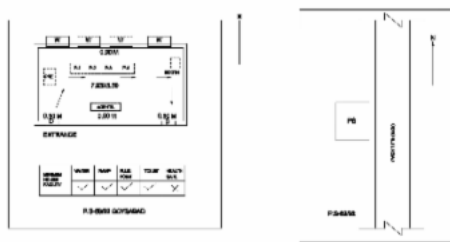

Nazri Naksha