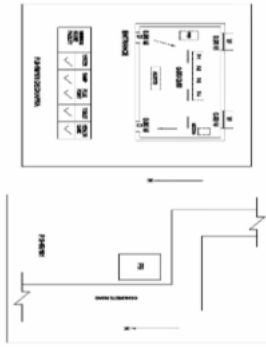

Nazri Naksha