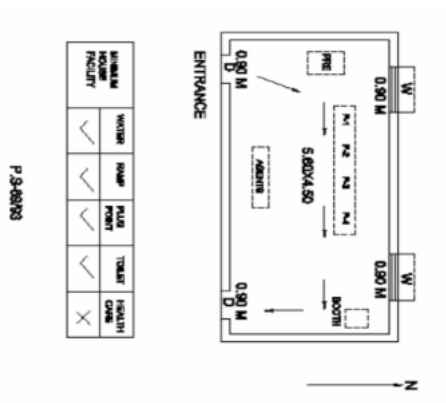

নির্বাচক নিবন্ধন আধিকারিকের স্বাক্ষর

Nazri Naksha

Google Map View

Polling Station Building Front View

Polling Station Front View

Cad View

Key MAP View

1 নাম : নার্সিস বেগম স্বামীর নাম: আফজল হোসেন বাড়ির নং : n0063 বয়স : 43 লিঙ্গ : মহিলা	GRZ3038023 ফটো উপলব্ধ	2 নাম : মৌসুমী খাতুন স্বামীর নাম: সেলীম সেখ বাড়ির নং : N0174 বয়স : 27 লিঙ্গ : মহিলা	TFH2094381 ফটো উপলব্ধ	3 নাম : বিশ্বজিৎ দাস পিতার নাম: শ্রীদাম দাস বাড়ির নং : 0027 বয়স : 26 লিঙ্গ : পুরুষ	TFH1776228 ফটো উপলব্ধ
4 নাম : আসক্তী দাস স্বামীর নাম: দুঃখ হরন দাস বাড়ির নং : n0043 বয়স : 46 লিঙ্গ : মহিলা	GRZ2685774 ফটো উপলব্ধ	5 নাম : রীনা দাস স্বামীর নাম: সৃষ্টিধর দাস বাড়ির নং : n0042 বয়স : 48 লিঙ্গ : মহিলা	GRZ2685899 ফটো উপলব্ধ	6 নাম : মিনতি দাস স্বামীর নাম: সদন দাস বাড়ির নং : n0041 বয়স : 78 লিঙ্গ : মহিলা	WB/10/067/519090 ফটো উপলব্ধ
7 নাম : রবিবালা দাস স্বামীর নাম: শ্রীবাস দাস বাড়ির নং : n0039 বয়স : 65 লিঙ্গ : মহিলা	WB/10/067/519087 ফটো উপলব্ধ	8 নাম : সোনালী দাস স্বামীর নাম: শ্যাম সুন্দর দাস বাড়ির নং : n0038 বয়স : 38 লিঙ্গ : মহিলা	GRZ3034964 ফটো উপলব্ধ	9 নাম : আরতি দাস স্বামীর নাম: পাগল দাস বাড়ির নং : n0035 বয়স : 63 লিঙ্গ : মহিলা	WB/10/067/519076 ফটো উপলব্ধ
10 নাম : ভয়া দাস স্বামীর নাম: নক্টু দাস বাড়ির নং : n0005 বয়স : 53 লিঙ্গ : মহিলা	TFH2324614 ফটো উপলব্ধ	11 নাম : ভাস্কর দাস পিতার নাম: নক্টু দাস বাড়ির নং : n0005 বয়স : 33 লিঙ্গ : পুরুষ	TFH1228717 ফটো উপলব্ধ	12 নাম : তকী দাস স্বামীর নাম: শিশুপদ দাস বাড়ির নং : n0034 বয়স : 60 লিঙ্গ : মহিলা	WB/10/067/519074 ফটো উপলব্ধ
13 নাম : শিশুপদ দাস পিতার নাম: রামপদ দাস বাড়ির নং : n0034 বয়স : 66 লিঙ্গ : পুরুষ	WB/10/067/519073 ফটো উপলব্ধ	14 নাম : নিয়তী দাস স্বামীর নাম: প্রনব দাস বাড়ির নং : n0033 বয়স : 31 লিঙ্গ : মহিলা	TFH1439819 ফটো উপলব্ধ	15 নাম : প্রনব দাস পিতার নাম: তারাপদ দাস বাড়ির নং : n0033 বয়স : 38 লিঙ্গ : পুরুষ	GRZ3266962 ফটো উপলব্ধ
16 নাম : তারাপদ দাস পিতার নাম: রামপদ দাস বাড়ির নং : n0033 বয়স : 69 লিঙ্গ : পুরুষ	WB/10/067/519072 ফটো উপলব্ধ	17 নাম : মালতী দাস স্বামীর নাম: সুনীল দাস বাড়ির নং : n0032 বয়স : 59 লিঙ্গ : মহিলা	WB/10/067/519046 ফটো উপলব্ধ	18 নাম : ভগীরথ দাস স্বামীর নাম: কিঙ্কর দাস বাড়ির নং : n0032 বয়স : 66 লিঙ্গ : মহিলা	WB/10/067/519094 ফটো উপলব্ধ
19 নাম : সাগর দাস পিতার নাম: নারায়ণ সাহা বাড়ির নং : n0031 বয়স : 69 লিঙ্গ : পুরুষ	WB/10/067/519070 ফটো উপলব্ধ	20 নাম : কাকুলী দাস স্বামীর নাম: ছোটন দাস বাড়ির নং : n0030 বয়স : 31 লিঙ্গ : মহিলা	TFH1439827 ফটো উপলব্ধ	21 নাম : ছোটন দাস পিতার নাম: বানু দাস বাড়ির নং : n0030 বয়স : 32 লিঙ্গ : পুরুষ	TFH1329630 ফটো উপলব্ধ
22 নাম : সখা দাস পিতার নাম: নিলমণী দাস বাড়ির নং : n0029 বয়স : 59 লিঙ্গ : পুরুষ	GRZ1580471 ফটো উপলব্ধ	23 নাম : ভোলানাথ দাস পিতার নাম: নীলু দাস বাড়ির নং : n0029 বয়স : 47 লিঙ্গ : পুরুষ	GRZ2685824 ফটো উপলব্ধ	24 নাম : সুমিত্রা দাস স্বামীর নাম: নীলু দাস বাড়ির নং : n0029 বয়স : 78 লিঙ্গ : মহিলা	WB/10/067/519067 ফটো উপলব্ধ
25 নাম : সিট্টন দাস পিতার নাম: কার্তিক দাস বাড়ির নং : n0060 বয়স : 31 লিঙ্গ : পুরুষ	TFH1439843 ফটো উপলব্ধ	26 নাম : সঞ্জীব দাস পিতার নাম: সৃষ্টিধর দাস বাড়ির নং : এন0042 বয়স : 22 লিঙ্গ : পুরুষ	TFH2354157 ফটো উপলব্ধ	27 নাম : বিশ্বনাথ দাস পিতার নাম: চাঁদ গোপাল দাস বাড়ির নং : এন0011 বয়স : 22 লিঙ্গ : পুরুষ	TFH2354165 ফটো উপলব্ধ
28 নাম : বলরাম দাস পিতার নাম: নিধু দাস বাড়ির নং : এন0056 বয়স : 22 লিঙ্গ : পুরুষ	TFH2354173 ফটো উপলব্ধ	29 নাম : সুন্দা দাস পিতার নাম: নরেন্দর নাথ দাস বাড়ির নং : এন0015 বয়স : 22 লিঙ্গ : মহিলা	TFH2354199 ফটো উপলব্ধ	30 নাম : সৌভিক কুমার সাহা পিতার নাম: সনত কুমার সাহা বাড়ির নং : এন0058 বয়স : 22 লিঙ্গ : পুরুষ	TFH2354223 ফটো উপলব্ধ