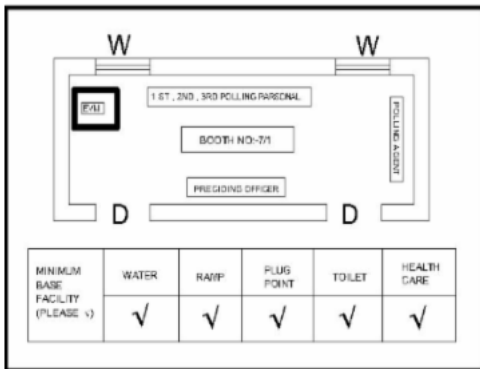

নির্বাচক নিবন্ধন আধিকারিকের স্বাক্ষর

Nazri Naksha

Google Map View

Polling Station Building Front View

Polling Station Front View

Cad View

Key MAP View

1 নাম : ফাতেমা খাতুন স্বামীর নাম : আবুল হোসেন বাড়ির নং : নং 113 বয়স : 28 লিঙ্গ : মহিলা	RNL3118536 ফটো উপলব্ধ	2 নাম : বিবি আজিজন স্বামীর নাম : আবুল হোসেন বাড়ির নং : n0113 বয়স : 74 লিঙ্গ : মহিলা	WB/01/007/000814 ফটো উপলব্ধ	3 নাম : আজিজার রহমান পিতার নাম : আবুল হোসেন বাড়ির নং : n0113 বয়স : 45 লিঙ্গ : পুরুষ	KRM2206241 ফটো উপলব্ধ
4 নাম : আশাদুল সেখ পিতার নাম : আব্দুল করিম বাড়ির নং : n0097 বয়স : 36 লিঙ্গ : পুরুষ	RNL1934652 ফটো উপলব্ধ	5 নাম : আনোয়ারা বিবি স্বামীর নাম : খায়রুল রহমান বাড়ির নং : n0113 বয়স : 38 লিঙ্গ : মহিলা	RNL1935113 ফটো উপলব্ধ	6 নাম : ছকিনা বিবি (খাতুন) স্বামীর নাম : আজিজার রহমান বাড়ির নং : n0113 বয়স : 36 লিঙ্গ : মহিলা	RNL1577873 ফটো উপলব্ধ
7 নাম : খাইরুল রহমান পিতার নাম : আবুল হোসেন বাড়ির নং : n0113 বয়স : 40 লিঙ্গ : পুরুষ	RNL1435635 ফটো উপলব্ধ	8 নাম : আবজাল হোসেন মায়ের নাম : আজিজন বিবি বাড়ির নং : n0113 বয়স : 33 লিঙ্গ : পুরুষ	RNL1684521 ফটো উপলব্ধ	9 নাম : ওমেনা খাতুন (বিবি) স্বামীর নাম : আলিমুল ইসলাম বাড়ির নং : n0088 বয়স : 34 লিঙ্গ : মহিলা	RNL1577816 ফটো উপলব্ধ
10 নাম : আলিমুল ইসলাম পিতার নাম : আব্দুল মজিদ মিয়া বাড়ির নং : n0088 বয়স : 39 লিঙ্গ : পুরুষ	RNL0000059 ফটো উপলব্ধ	11 নাম : অমিয়া বিবি স্বামীর নাম : আবদুল মজিদ মিয়া বাড়ির নং : n0088 বয়স : 55 লিঙ্গ : মহিলা	RNL2705275 ফটো উপলব্ধ	12 নাম : আয়েসা বেওয়া স্বামীর নাম : আব্দুল করিম বাড়ির নং : n0097 বয়স : 58 লিঙ্গ : মহিলা	WB/01/007/000284 ফটো উপলব্ধ
13 নাম : আর্জিনা খাতুন পিতার নাম : আব্দুল মজিদ মিয়া বাড়ির নং : n0088 বয়স : 35 লিঙ্গ : মহিলা	RNL1934983 ফটো উপলব্ধ	14 নাম : ছাবিনা বিবি স্বামীর নাম : আশাদুল সেখ বাড়ির নং : n0097 বয়স : 27 লিঙ্গ : মহিলা	RNL2578417 ফটো উপলব্ধ	15 নাম : আব্দুল মজিদ মিয়া পিতার নাম : অমরউদ্দিন বাড়ির নং : n0088 বয়স : 63 লিঙ্গ : পুরুষ	WB/01/007/000309 ফটো উপলব্ধ
16 নাম : হাজরা খাতুন স্বামীর নাম : খাইরুল বাড়ির নং : নাজিরগঞ্জ বয়স : 21 লিঙ্গ : মহিলা	RNL3289139 ফটো উপলব্ধ	17 নাম : জোনাব আলী মায়ের নাম : আজিজন বিবি বাড়ির নং : n0113 বয়স : 34 লিঙ্গ : পুরুষ	RNL1934827 ফটো উপলব্ধ	18 নাম : ফিরোজা (খাতুন) বিবি স্বামীর নাম : মহিউদ্দিন সেখ বাড়ির নং : n0268 বয়স : 49 লিঙ্গ : মহিলা	RNL2190221 ফটো উপলব্ধ
19 নাম : নারায়ণ অঞ্জয় পিতার নাম : গনেশ অঞ্জয় বাড়ির নং : n0175 বয়স : 59 লিঙ্গ : পুরুষ	WB/01/007/000891 ফটো উপলব্ধ	20 নাম : জীবন কৃষ্ণ অঞ্জয় পিতার নাম : সত্যেন্দ্র চন্দ্র অঞ্জয় বাড়ির নং : n0173 বয়স : 61 লিঙ্গ : পুরুষ	WB/01/007/000628 ফটো উপলব্ধ	21 নাম : সুদিশু অঞ্জয় পিতার নাম : সুরেন্দ্রচন্দ্র অঞ্জয় বাড়ির নং : n0174 বয়স : 47 লিঙ্গ : পুরুষ	KRM1800978 ফটো উপলব্ধ
22 নাম : শঙ্কর অঞ্জয় পিতার নাম : সুরেন্দ্র অঞ্জয় বাড়ির নং : n0174 বয়স : 58 লিঙ্গ : পুরুষ	WB/01/007/000568 ফটো উপলব্ধ	23 নাম : পাপন অঞ্জয় পিতার নাম : তপন অঞ্জয় বাড়ির নং : n0174 বয়স : 31 লিঙ্গ : পুরুষ	RNL1934769 ফটো উপলব্ধ	24 নাম : সবিতা অঞ্জয় স্বামীর নাম : শঙ্কর অঞ্জয় বাড়ির নং : n0174 বয়স : 55 লিঙ্গ : মহিলা	WB/01/007/000673 ফটো উপলব্ধ
25 নাম : পিংকি দে (অঞ্জয়) স্বামীর নাম : সুশান্ত কুমার অঞ্জয় বাড়ির নং : n0173 বয়স : 36 লিঙ্গ : মহিলা	RNL1935261 ফটো উপলব্ধ	26 নাম : ঝুমা দে (অঞ্জয়) স্বামীর নাম : সঞ্জয় অঞ্জয় বাড়ির নং : n0173 বয়স : 41 লিঙ্গ : মহিলা	KRM2420271 ফটো উপলব্ধ	27 নাম : লিপি নাগ (অঞ্জয়) স্বামীর নাম : নারায়ন অঞ্জয় বাড়ির নং : n0175 বয়স : 40 লিঙ্গ : মহিলা	KRM2674612 ফটো উপলব্ধ
28 নাম : মনিকা অঞ্জয় (দত্ত) স্বামীর নাম : সুদিশু অঞ্জয় বাড়ির নং : n0174 বয়স : 36 লিঙ্গ : মহিলা	RNL1577840 ফটো উপলব্ধ	29 নাম : সঞ্জয় অঞ্জয় পিতার নাম : সত্যেন্দ্র অঞ্জয় বাড়ির নং : n0173 বয়স : 57 লিঙ্গ : পুরুষ	WB/01/007/000564 ফটো উপলব্ধ	30 নাম : লক্ষ্মীরাণী অঞ্জয় স্বামীর নাম : স্বপন কুমার অঞ্জয় বাড়ির নং : n0173 বয়স : 55 লিঙ্গ : মহিলা	KRM2206282 ফটো উপলব্ধ