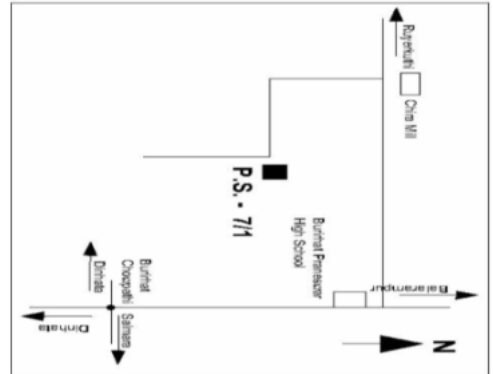

নির্বাচক নিবন্ধন আধিকারিকের স্বাক্ষর

Nazri Naksha

Google Map View

Polling Station Building Front View

Polling Station Front View

Cad View

Key MAP View

1 নাম : ফাতেমা খাতুন স্বামীর নাম : আবুল হোসেন বাড়ির নং : নং 113 বয়স : 28 লিঙ্গ : মহিলা	RNL3118536 ফটো উপলব্ধ	2 নাম : বিবি আজিজন স্বামীর নাম : আবুল হোসেন বাড়ির নং : n0113 বয়স : 74 লিঙ্গ : মহিলা	WB/01/007/000814 ফটো উপলব্ধ	3 নাম : আজিজার রহমান পিতার নাম : আবুল হোসেন বাড়ির নং : n0113 বয়স : 45 লিঙ্গ : পুরুষ	KRM2206241 ফটো উপলব্ধ
4 নাম : আশাদুল সেখ পিতার নাম : আব্দুল করিম বাড়ির নং : n0097 বয়স : 36 লিঙ্গ : পুরুষ	RNL1934652 ফটো উপলব্ধ	5 নাম : আনোয়ারা বিবি স্বামীর নাম : খায়রুল রহমান বাড়ির নং : n0113 বয়স : 38 লিঙ্গ : মহিলা	RNL1935113 ফটো উপলব্ধ	6 নাম : ছকিনা বিবি (খাতুন) স্বামীর নাম : আজিজার রহমান বাড়ির নং : n0113 বয়স : 36 লিঙ্গ : মহিলা	RNL1577873 ফটো উপলব্ধ
7 নাম : খাইরুল রহমান পিতার নাম : আবুল হোসেন বাড়ির নং : n0113 বয়স : 40 লিঙ্গ : পুরুষ	RNL1435635 ফটো উপলব্ধ	8 নাম : আবজাল হোসেন মায়ের নাম : আজিজন বিবি বাড়ির নং : n0113 বয়স : 33 লিঙ্গ : পুরুষ	RNL1684521 ফটো উপলব্ধ	9 নাম : ওমেনা খাতুন (বিবি) স্বামীর নাম : আলিমুল ইসলাম বাড়ির নং : n0088 বয়স : 34 লিঙ্গ : মহিলা	RNL1577816 ফটো উপলব্ধ
10 নাম : আলিমুল ইসলাম পিতার নাম : আব্দুল মজিদ মিয়া বাড়ির নং : n0088 বয়স : 39 লিঙ্গ : পুরুষ	RNL0000059 ফটো উপলব্ধ	11 নাম : অমিয়া বিবি স্বামীর নাম : আবদুল মজিদ মিয়া বাড়ির নং : n0088 বয়স : 55 লিঙ্গ : মহিলা	RNL2705275 ফটো উপলব্ধ	12 নাম : আয়েসা বেওয়া স্বামীর নাম : আব্দুল করিম বাড়ির নং : n0097 বয়স : 58 লিঙ্গ : মহিলা	WB/01/007/000284 ফটো উপলব্ধ
13 নাম : আর্জিনা খাতুন পিতার নাম : আব্দুল মজিদ মিয়া বাড়ির নং : n0088 বয়স : 35 লিঙ্গ : মহিলা	RNL1934983 ফটো উপলব্ধ	14 নাম : ছাবিনা বিবি স্বামীর নাম : আশাদুল সেখ বাড়ির নং : n0097 বয়স : 27 লিঙ্গ : মহিলা	RNL2578417 ফটো উপলব্ধ	15 নাম : আব্দুল মজিদ মিয়া পিতার নাম : অমরউদ্দিন বাড়ির নং : n0088 বয়স : 63 লিঙ্গ : পুরুষ	WB/01/007/000309 ফটো উপলব্ধ
16 নাম : হাজরা খাতুন স্বামীর নাম : খাইরুল বাড়ির নং : নাজিরগঞ্জ বয়স : 21 লিঙ্গ : মহিলা	RNL3289139 ফটো উপলব্ধ	17 নাম : জোনাব আলী মায়ের নাম : আজিজন বিবি বাড়ির নং : n0113 বয়স : 34 লিঙ্গ : পুরুষ	RNL1934827 ফটো উপলব্ধ	18 নাম : ফিরোজা (খাতুন) বিবি স্বামীর নাম : মহিউদ্দিন সেখ বাড়ির নং : n0268 বয়স : 49 লিঙ্গ : মহিলা	RNL2190221 ফটো উপলব্ধ
19 নাম : নারায়ণ অঞ্জয় পিতার নাম : গনেশ অঞ্জয় বাড়ির নং : n0175 বয়স : 59 লিঙ্গ : পুরুষ	WB/01/007/000891 ফটো উপলব্ধ	20 নাম : জীবন কৃষ্ণ অঞ্জয় পিতার নাম : সত্যেন্দ্র চন্দ্র অঞ্জয় বাড়ির নং : n0173 বয়স : 61 লিঙ্গ : পুরুষ	WB/01/007/000628 ফটো উপলব্ধ	21 নাম : সুদিশু অঞ্জয় পিতার নাম : সুরেন্দ্রচন্দ্র অঞ্জয় বাড়ির নং : n0174 বয়স : 47 লিঙ্গ : পুরুষ	KRM1800978 ফটো উপলব্ধ
22 নাম : শঙ্কর অঞ্জয় পিতার নাম : সুরেন্দ্র অঞ্জয় বাড়ির নং : n0174 বয়স : 58 লিঙ্গ : পুরুষ	WB/01/007/000568 ফটো উপলব্ধ	23 নাম : পাপন অঞ্জয় পিতার নাম : তপন অঞ্জয় বাড়ির নং : n0174 বয়স : 31 লিঙ্গ : পুরুষ	RNL1934769 ফটো উপলব্ধ	24 নাম : সবিতা অঞ্জয় স্বামীর নাম : শঙ্কর অঞ্জয় বাড়ির নং : n0174 বয়স : 55 লিঙ্গ : মহিলা	WB/01/007/000673 ফটো উপলব্ধ
25 নাম : পিংকি দে (অঞ্জয়) স্বামীর নাম : সুশান্ত কুমার অঞ্জয় বাড়ির নং : n0173 বয়স : 36 লিঙ্গ : মহিলা	RNL1935261 ফটো উপলব্ধ	26 নাম : ঝুমা দে (অঞ্জয়) স্বামীর নাম : সঞ্জয় অঞ্জয় বাড়ির নং : n0173 বয়স : 41 লিঙ্গ : মহিলা	KRM2420271 ফটো উপলব্ধ	27 নাম : লিপি নাগ (অঞ্জয়) স্বামীর নাম : নারায়ন অঞ্জয় বাড়ির নং : n0175 বয়স : 40 লিঙ্গ : মহিলা	KRM2674612 ফটো উপলব্ধ
28 নাম : মনিকা অঞ্জয় (দত্ত) স্বামীর নাম : সুদিশু অঞ্জয় বাড়ির নং : n0174 বয়স : 36 লিঙ্গ : মহিলা	RNL1577840 ফটো উপলব্ধ	29 নাম : সঞ্জয় অঞ্জয় পিতার নাম : সত্যেন্দ্র অঞ্জয় বাড়ির নং : n0173 বয়স : 57 লিঙ্গ : পুরুষ	WB/01/007/000564 ফটো উপলব্ধ	30 নাম : লক্ষ্মীরাণী অঞ্জয় স্বামীর নাম : স্বপন কুমার অঞ্জয় বাড়ির নং : n0173 বয়স : 55 লিঙ্গ : মহিলা	KRM2206282 ফটো উপলব্ধ