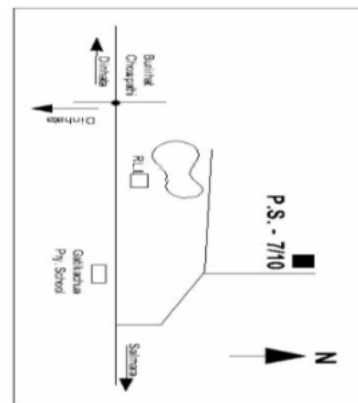

নির্বাচক নিবন্ধন আধিকারিকের স্বাক্ষর

Nazri Naksha

Google Map View

Polling Station Building Front View

Polling Station Front View

Cad View

Key MAP View

1 নাম : মেহেরা বিবি স্বামীর নাম : আলিম মিয়া বাড়ির নং : n0002 বয়স : 35 লিঙ্গ : মহিলা	RNL1785898 ফটো উপলব্ধ	2 নাম : ছবিরন বিবি স্বামীর নাম : রঞ্জন আলি শেখ বাড়ির নং : n0002 বয়স : 40 লিঙ্গ : মহিলা	KRM2209930 ফটো উপলব্ধ	3 নাম : রঞ্জন আলী শেখ পিতার নাম : সুমেশ্বর আলী শেখ বাড়ির নং : n0002 বয়স : 42 লিঙ্গ : পুরুষ	KRM2209484 ফটো উপলব্ধ
4 নাম : জলিল সেখ পিতার নাম : সুমেশ্বর আলী বাড়ির নং : n0002 বয়স : 38 লিঙ্গ : পুরুষ	KRM2421535 ফটো উপলব্ধ	5 নাম : জমিলা বেগম স্বামীর নাম : সুমেশ্বর আলী বাড়ির নং : n0002 বয়স : 72 লিঙ্গ : মহিলা	RNL3297355 ফটো উপলব্ধ	6 নাম : জায়েদা বিবি স্বামীর নাম : জলিল সেখ বাড়ির নং : n0002 বয়স : 37 লিঙ্গ : মহিলা	RNL1439041 ফটো উপলব্ধ
7 নাম : হামিদুল হক পিতার নাম : সুমেশ্বর আলী বাড়ির নং : n0134 বয়স : 50 লিঙ্গ : পুরুষ	KRM2579225 ফটো উপলব্ধ	8 নাম : বাদশা হক পিতার নাম : হামিদুল হক বাড়ির নং : নং134 বয়স : 25 লিঙ্গ : পুরুষ	RNL2610806 ফটো উপলব্ধ	9 নাম : অর্জনা খাতুন পিতার নাম : হামিদুল হক বাড়ির নং : না বয়স : 20 লিঙ্গ : মহিলা	RNL3247400 ফটো উপলব্ধ
10 নাম : লক্ষী বিশ্বাস বর্মন স্বামীর নাম : অজয় বর্মন বাড়ির নং : n0166 বয়স : 34 লিঙ্গ : মহিলা	RNL1691146 ফটো উপলব্ধ	11 নাম : নয়ন্তী অধিকারী স্বামীর নাম : ননীগোপাল অধিকারী বাড়ির নং : n0088 বয়স : 51 লিঙ্গ : মহিলা	WB/01/007/012574 ফটো উপলব্ধ	12 নাম : প্রতিমা বর্মন অধিকারী স্বামীর নাম : অভয় অধিকারী বাড়ির নং : নং088 বয়স : 35 লিঙ্গ : মহিলা	TIH1255520 ফটো উপলব্ধ
13 নাম : ধীরেন্দ্র অধিকারী পিতার নাম : তন্তনাথ অধিকারী বাড়ির নং : n0088 বয়স : 69 লিঙ্গ : পুরুষ	RNL2711794 ফটো উপলব্ধ	14 নাম : জয়া অধিকারী (বর্মন) স্বামীর নাম : উত্তম অধিকারী বাড়ির নং : n0088 বয়স : 30 লিঙ্গ : মহিলা	RNL1937655 ফটো উপলব্ধ	15 নাম : উত্তম অধিকারী পিতার নাম : ধীরেন্দ্র অধিকারী বাড়ির নং : n0088 বয়স : 42 লিঙ্গ : পুরুষ	KRM2004042 ফটো উপলব্ধ
16 নাম : কামনা অধিকারী স্বামীর নাম : ধীরেন্দ্র অধিকারী বাড়ির নং : n0088 বয়স : 66 লিঙ্গ : মহিলা	RNL2711760 ফটো উপলব্ধ	17 নাম : ননীগোপাল অধিকারী পিতার নাম : তন্তনাথ অধিকারী বাড়ির নং : n0088 বয়স : 67 লিঙ্গ : পুরুষ	RNL2698199 ফটো উপলব্ধ	18 নাম : অভয় অধিকারী পিতার নাম : ননীগোপাল অধিকারী বাড়ির নং : n0088 বয়স : 35 লিঙ্গ : পুরুষ	RNL1439249 ফটো উপলব্ধ
19 নাম : তনয় অধিকারী পিতার নাম : ননীগোপাল অধিকারী বাড়ির নং : n0088 বয়স : 31 লিঙ্গ : পুরুষ	RNL1937499 ফটো উপলব্ধ	20 নাম : বর্ণালী বর্মন অধিকারী স্বামীর নাম : তনয় অধিকারী বাড়ির নং : নং088 বয়স : 21 লিঙ্গ : মহিলা	RNL3241957 ফটো উপলব্ধ	21 নাম : অঞ্জু বড়য়া অধিকারী স্বামীর নাম : অলেন অধিকারী বাড়ির নং : n0126 বয়স : 50 লিঙ্গ : মহিলা	RNL0036525 ফটো উপলব্ধ
22 নাম : অনিমা অধিকারী স্বামীর নাম : দলেন অধিকারী বাড়ির নং : n0101 বয়স : 54 লিঙ্গ : মহিলা	WB/01/007/012381 ফটো উপলব্ধ	23 নাম : রাধাকান্ত অধিকারী পিতার নাম : রমাকান্ত অধিকারী বাড়ির নং : n0090 বয়স : 58 লিঙ্গ : পুরুষ	WB/01/007/012636 ফটো উপলব্ধ	24 নাম : প্রমিলা বর্মন অধিকারী স্বামীর নাম : রতন বর্মন বাড়ির নং : এন0096 বয়স : 25 লিঙ্গ : মহিলা	RNL2611671 ফটো উপলব্ধ
25 নাম : মধু অধিকারী স্বামীর নাম : ক্ষিজন অধিকারী বাড়ির নং : n0096 বয়স : 51 লিঙ্গ : মহিলা	WB/01/007/012099 ফটো উপলব্ধ	26 নাম : দিপকান্ত অধিকারী পিতার নাম : রমাকান্ত অধিকারী বাড়ির নং : n0128 বয়স : 50 লিঙ্গ : পুরুষ	RNL2698264 ফটো উপলব্ধ	27 নাম : হিমালী অধিকারী পিতার নাম : কমল কান্ত অধিকারী বাড়ির নং : n0092 বয়স : 31 লিঙ্গ : মহিলা	RNL1937580 ফটো উপলব্ধ
28 নাম : নৃপেন্দ্রনাথ অধিকারী পিতার নাম : শিবেন অধিকারী বাড়ির নং : n0096 বয়স : 68 লিঙ্গ : পুরুষ	WB/01/007/012340 ফটো উপলব্ধ	29 নাম : হিতেন অধিকারী পিতার নাম : শিবেন অধিকারী বাড়ির নং : n0096 বয়স : 50 লিঙ্গ : পুরুষ	WB/01/007/012429 ফটো উপলব্ধ	30 নাম : সুবীর অধিকারী পিতার নাম : রাধাকান্ত অধিকারী বাড়ির নং : n0090 বয়স : 29 লিঙ্গ : পুরুষ	RNL2067130 ফটো উপলব্ধ