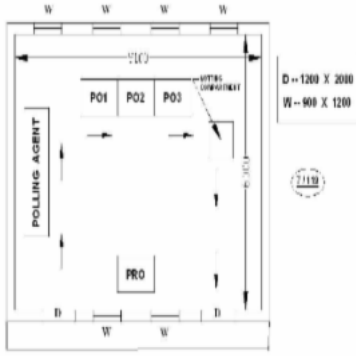

Nazri Naksha