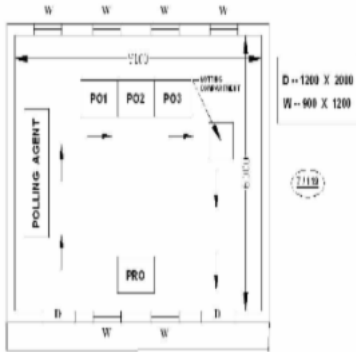

নির্বাচক নিবন্ধন আধিকারিকের স্বাক্ষর

Nazri Naksha

Google Map View

Polling Station Building Front View

Polling Station Front View

Cad View

Key MAP View

বিধানসভা নির্বাচনক্ষেত্রের নং, নাম : 7-দিনহাটা
ভাগ নং, নাম : 1-লাউচাপড়া (দক্ষিণ- মধ্য)