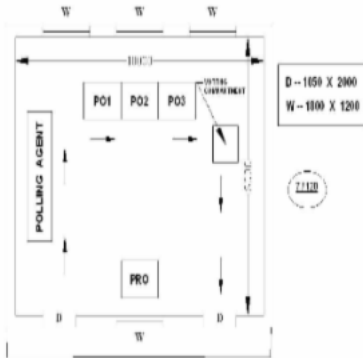

Cad View

Key MAP View