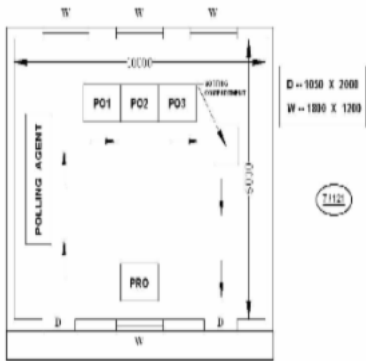

নির্বাচক নিবন্ধন আধিকারিকের স্বাক্ষর

Nazri Naksha

Google Map View

Polling Station Building Front View

Polling Station Front View

Cad View

Key MAP View

বিধানসভা নির্বাচনক্ষেত্রের নং, নাম : 7-দিনহাটা
ভাগ নং, নাম : 1-লাউচাপড়া