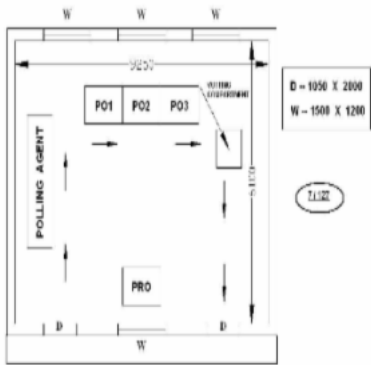

নির্বাচক নিবন্ধন আধিকারিকের স্বাক্ষর

Nazri Naksha

Google Map View

Polling Station Building Front View

Polling Station Front View

Cad View

Key MAP View

1 নাম : সোনাভান বিবি স্বামীর নাম: জয়নাল হক বাড়ির নং : n0197 বয়স : 63 লিঙ্গ : মহিলা ফটো উপলব্ধ	WB/01/007/243133	2 নাম : রাহুল হোসেন পিতার নাম: জয়নাল আবেদিন বাড়ির নং : N0197 বয়স : 26 লিঙ্গ : পুরুষ ফটো উপলব্ধ	RNL2587442	3 নাম : রাজীব হোসেন পিতার নাম: জয়নাল আবেদিন বাড়ির নং : n0197 বয়স : 31 লিঙ্গ : পুরুষ ফটো উপলব্ধ	RNL1835073
4 নাম : আয়েশা খাতুন স্বামীর নাম: রাজিব হোসেন বাড়ির নং : ০১৯৭ বয়স : 24 লিঙ্গ : মহিলা ফটো উপলব্ধ	RNL3179215	5 নাম : জয়নাল আবিদিন পিতার নাম: পশরমামুদ মিঞা বাড়ির নং : n0197 বয়স : 71 লিঙ্গ : পুরুষ ফটো উপলব্ধ	WB/01/007/243107	6 নাম : খুরশিদ আলম পিতার নাম: হালিমুল হক বাড়ির নং : n0251 বয়স : 36 লিঙ্গ : পুরুষ ফটো উপলব্ধ	RNL1388784
7 নাম : পারভিনা বেগম স্বামীর নাম: খুরশিদ আলম বাড়ির নং : n0251 বয়স : 29 লিঙ্গ : মহিলা ফটো উপলব্ধ	RNL1978212	8 নাম : আমিনুর আলি পিতার নাম: কাশেম আলিমিয়া বাড়ির নং : এন000 বয়স : 25 লিঙ্গ : পুরুষ ফটো উপলব্ধ	RNL2970812	9 নাম : হাচিনা বিবি স্বামীর নাম: হামিদ আলী বাড়ির নং : n0035 বয়স : 43 লিঙ্গ : মহিলা ফটো উপলব্ধ	KRM2056679
10 নাম : সাদ্দাম আলী পিতার নাম: কিসমত আলী বাড়ির নং : n0152 বয়স : 35 লিঙ্গ : পুরুষ ফটো উপলব্ধ	RNL2524981	11 নাম : সজিদা বিবি স্বামীর নাম: ছাবেদ আলী বাড়ির নং : n0152 বয়স : 57 লিঙ্গ : মহিলা ফটো উপলব্ধ	RNL3181567	12 নাম : কিশমত আলী পিতার নাম: ছফরউদ্দিন মিঞা বাড়ির নং : n0152 বয়স : 58 লিঙ্গ : পুরুষ ফটো উপলব্ধ	RNL2801637
13 নাম : সৈদুল মিয়া পিতার নাম: কাসেম মিয়া বাড়ির নং : n0035 বয়স : 51 লিঙ্গ : পুরুষ ফটো উপলব্ধ	WB/01/007/240160	14 নাম : ছামিনা বিবি স্বামীর নাম: উজুর আলী বাড়ির নং : n0168 বয়স : 59 লিঙ্গ : মহিলা ফটো উপলব্ধ	WB/01/007/243227	15 নাম : সাবানা ইয়াসমিন পিতার নাম: উজুর আলী বাড়ির নং : 152 বয়স : 25 লিঙ্গ : মহিলা ফটো উপলব্ধ	RNL3084316
16 নাম : উজুর আলী পিতার নাম: আকবর আলী মিঞা বাড়ির নং : n0168 বয়স : 69 লিঙ্গ : পুরুষ ফটো উপলব্ধ	WB/01/007/243067	17 নাম : হামিদ আলী পিতার নাম: কপিকুদ্দিন বাড়ির নং : n0035 বয়স : 58 লিঙ্গ : পুরুষ ফটো উপলব্ধ	RNL3267986	18 নাম : হাসানুর রহমান পিতার নাম: হামিদ আলি বাড়ির নং : এন0000 বয়স : 25 লিঙ্গ : পুরুষ ফটো উপলব্ধ	RNL2602555
19 নাম : সেরিনা খাতুন পিতার নাম: হামিদ আলী বাড়ির নং : নং 35 বয়স : 22 লিঙ্গ : মহিলা ফটো উপলব্ধ	RNL3213519	20 নাম : খবির আলী মল্লিক পিতার নাম: জহির আলী বাড়ির নং : n0276 বয়স : 51 লিঙ্গ : পুরুষ ফটো উপলব্ধ	RNL2108686	21 নাম : আমিনা খাতুন পিতার নাম: মঈনুল আব্দুল আজিদ বাড়ির নং : নং 159 বয়স : 48 লিঙ্গ : মহিলা ফটো উপলব্ধ	RNL2863694
22 নাম : নসিরন বিবি স্বামীর নাম: জহির আলী বাড়ির নং : n0276 বয়স : 75 লিঙ্গ : মহিলা ফটো উপলব্ধ	RNL1835487	23 নাম : নার্গিস খাতুন পিতার নাম: নওসাদ মল্লিক বাড়ির নং : N0276 বয়স : 28 লিঙ্গ : মহিলা ফটো উপলব্ধ	RNL2587384	24 নাম : হামেদ আলী মন্ডল পিতার নাম: জহির আলী মন্ডল বাড়ির নং : n0276 বয়স : 36 লিঙ্গ : পুরুষ ফটো উপলব্ধ	RNL2108819
25 নাম : জহির আলী মন্ডল পিতার নাম: জহির আলী মন্ডল বাড়ির নং : n0276 বয়স : 88 লিঙ্গ : পুরুষ ফটো উপলব্ধ	RNL1835164	26 নাম : জুলহাস মল্লিক পিতার নাম: নওসাদ আলি মল্লিক বাড়ির নং : এন0276 বয়স : 25 লিঙ্গ : পুরুষ ফটো উপলব্ধ	RNL2961944	27 নাম : আর্জিনা খাতুন পিতার নাম: নওসাদ মল্লিক বাড়ির নং : N0276 বয়স : 30 লিঙ্গ : মহিলা ফটো উপলব্ধ	RNL2587350
28 নাম : মল্লিক নওসাদ আলী পিতার নাম: আলিমুদ্দিন মল্লিক বাড়ির নং : n0276 বয়স : 64 লিঙ্গ : পুরুষ ফটো উপলব্ধ	RNL3264058	29 নাম : মর্জিনা খাতুন পিতার নাম: নওসাদ আলি বাড়ির নং : n0276 বয়স : 21 লিঙ্গ : মহিলা ফটো উপলব্ধ	RNL3268877	30 নাম : আমিনা বিবি স্বামীর নাম: সফিকুল ইসলাম বাড়ির নং : n0159 বয়স : 48 লিঙ্গ : মহিলা ফটো উপলব্ধ	KRM1812403