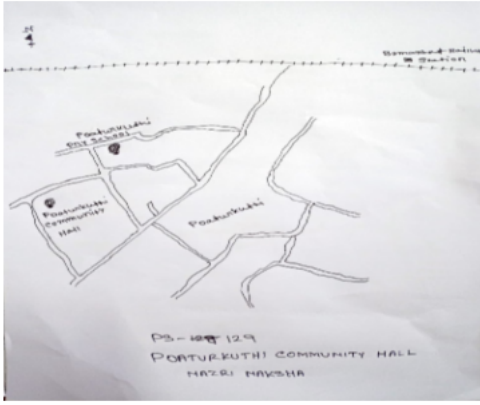

Nazri Naksha