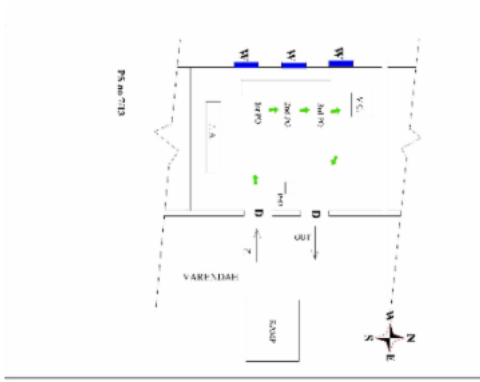

নির্বাচক নিবন্ধন আধিকারিকের স্বাক্ষর

Nazri Naksha

Google Map View

Polling Station Building Front View

Polling Station Front View

Cad View

Key MAP View

1 নাম : আমিরন বিবি স্বামীর নাম : আজিজুল মিয়া বাড়ির নং : n0250 বয়স : 43 লিঙ্গ : মহিলা	KRM2211183 ফটো উপলব্ধ	2 নাম : আবদুল আজিজ মিয়া পিতার নাম : হুবেউ আলি মিয়া বাড়ির নং : n01 বয়স : 23 লিঙ্গ : পুরুষ	RNL3103611 ফটো উপলব্ধ	3 নাম : রেজিয়া বিবি স্বামীর নাম : সুহিদুল হক বাড়ির নং : n0297 বয়স : 47 লিঙ্গ : মহিলা	KRM2003465 ফটো উপলব্ধ
4 নাম : রেজিয়া বিবি স্বামীর নাম : আজিজুল মিয়া বাড়ির নং : n0160 বয়স : 60 লিঙ্গ : মহিলা	KRM2578805 ফটো উপলব্ধ	5 নাম : সেরাজুল হক পিতার নাম : আজিজার মিয়া বাড়ির নং : n0160 বয়স : 37 লিঙ্গ : পুরুষ	RNL1787118 ফটো উপলব্ধ	6 নাম : হামিদুল মিয়া পিতার নাম : আমজাদ মিয়া বাড়ির নং : n0160 বয়স : 34 লিঙ্গ : পুরুষ	RNL1580158 ফটো উপলব্ধ
7 নাম : আজিমা বিবি স্বামীর নাম : আমজাদ মিয়া বাড়ির নং : n0160 বয়স : 56 লিঙ্গ : মহিলা	WB/01/007/009446 ফটো উপলব্ধ	8 নাম : রাব্বিনা বিবি স্বামীর নাম : হামিদুল মিয়া বাড়ির নং : n0160 বয়স : 28 লিঙ্গ : মহিলা	RNL2458628 ফটো উপলব্ধ	9 নাম : নিলুপা বিবি (খাতুন) স্বামীর নাম : রেয়াজুল হক বাড়ির নং : n0160 বয়স : 35 লিঙ্গ : মহিলা	RNL1787332 ফটো উপলব্ধ
10 নাম : আজিজার ( রহমান ) মিয়া পিতার নাম : ইব্রাহিম বাড়ির নং : n0160 বয়স : 66 লিঙ্গ : পুরুষ	WB/01/007/009013 ফটো উপলব্ধ	11 নাম : হামিদা খাতুন পিতার নাম : আজিজার রহমান বাড়ির নং : n0160 বয়স : 34 লিঙ্গ : মহিলা	RNL1580380 ফটো উপলব্ধ	12 নাম : আমজাদ মিয়া পিতার নাম : ইব্রাহিম মিয়া বাড়ির নং : n0160 বয়স : 61 লিঙ্গ : পুরুষ	WB/01/007/009262 ফটো উপলব্ধ
13 নাম : রেয়াজুল হক পিতার নাম : আজিজার মিয়া বাড়ির নং : n0160 বয়স : 40 লিঙ্গ : পুরুষ	RNL0049759 ফটো উপলব্ধ	14 নাম : হাচিনা (খাতুন) বিবি স্বামীর নাম : রাফিকুল ইসলাম বাড়ির নং : n0160 বয়স : 36 লিঙ্গ : মহিলা	RNL1429323 ফটো উপলব্ধ	15 নাম : অমিচা (খাতুন) বিবি স্বামীর নাম : মহম্মদ হোসেন বাড়ির নং : n0006 বয়স : 33 লিঙ্গ : মহিলা	RNL1686757 ফটো উপলব্ধ
16 নাম : বর্নালী (সেন) সরকার স্বামীর নাম : সুশান্ত সেন বাড়ির নং : n0251 বয়স : 35 লিঙ্গ : মহিলা	UHI1507896 ফটো উপলব্ধ	17 নাম : ইয়াসিন আলি মিয়া পিতার নাম : নটখটি মিয়া বাড়ির নং : n0059 বয়স : 66 লিঙ্গ : পুরুষ	RNL2700508 ফটো উপলব্ধ	18 নাম : মাজহারুল ইসলাম পিতার নাম : হায়েদ আলী মিয়া বাড়ির নং : n0062 বয়স : 30 লিঙ্গ : পুরুষ	RNL2182178 ফটো উপলব্ধ
19 নাম : নাজমুল আলম পিতার নাম : ইয়াসিন আলী মিয়া বাড়ির নং : n0059 বয়স : 30 লিঙ্গ : পুরুষ	RNL2068096 ফটো উপলব্ধ	20 নাম : মোহেরুল ইসলাম পিতার নাম : ইয়াসিন আলী মিয়া বাড়ির নং : n0059 বয়স : 31 লিঙ্গ : পুরুষ	RNL1787068 ফটো উপলব্ধ	21 নাম : ফারুক আব্দুল্লাহ পিতার নাম : ইয়াসিন আলী মিয়া বাড়ির নং : n0059 বয়স : 36 লিঙ্গ : পুরুষ	RNL1440569 ফটো উপলব্ধ
22 নাম : তহমিনা বিবি স্বামীর নাম : হায়েদ আলি মিয়া বাড়ির নং : n0062 বয়স : 56 লিঙ্গ : মহিলা	RNL2700961 ফটো উপলব্ধ	23 নাম : হায়েদ আলি মিয়া পিতার নাম : নটখটি মিয়া বাড়ির নং : n0062 বয়স : 69 লিঙ্গ : পুরুষ	RNL2700953 ফটো উপলব্ধ	24 নাম : নাসির উদ্দিন আহমেদ পিতার নাম : ইয়াসিন আলি মিয়া বাড়ির নং : n0059 বয়স : 28 লিঙ্গ : পুরুষ	RNL2193134 ফটো উপলব্ধ
25 নাম : মোহেরন বিবি স্বামীর নাম : ইয়াসিন আলি মিয়া বাড়ির নং : n0059 বয়স : 56 লিঙ্গ : মহিলা	RNL2700524 ফটো উপলব্ধ	26 নাম : জুলহাস হক অন্যান্য : হায়েদ আলী মিয়া বাড়ির নং : n0062 বয়স : 35 লিঙ্গ : পুরুষ	RNL2611598 ফটো উপলব্ধ	27 নাম : তৌহীদুল ইসলাম পিতার নাম : ইয়াসিন আলি মিয়া বাড়ির নং : n0062 বয়স : 38 লিঙ্গ : পুরুষ	RNL1939016 ফটো উপলব্ধ
28 নাম : জাহের আলী মিয়া পিতার নাম : কলিমুদ্দিন মিয়া বাড়ির নং : n0135 বয়স : 56 লিঙ্গ : পুরুষ	WB/01/007/009527 ফটো উপলব্ধ	29 নাম : জোহরা বিবি স্বামীর নাম : জাবেদ আলী মিয়া বাড়ির নং : n0135 বয়স : 57 লিঙ্গ : মহিলা	WB/01/007/009284 ফটো উপলব্ধ	30 নাম : জাবেদ আলী পিতার নাম : পনিরউদ্দিন মিয়া বাড়ির নং : n0135 বয়স : 64 লিঙ্গ : পুরুষ	WB/01/007/009408 ফটো উপলব্ধ