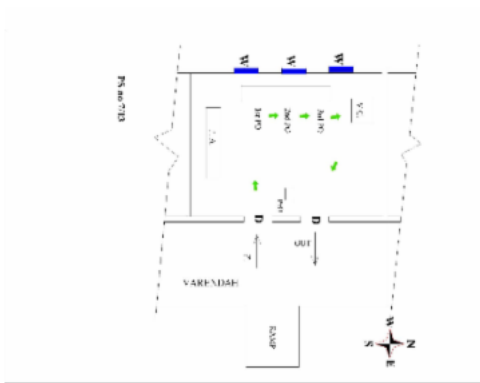

নির্বাচক নিবন্ধন আধিকারিকের স্বাক্ষর

Nazri Naksha

Google Map View

Polling Station Building Front View

Polling Station Front View

Cad View

Key MAP View

1 নাম : আমিরন বিবি স্বামীর নাম : আজিজুল মিয়া বাড়ির নং : n0250 বয়স : 43 লিঙ্গ : মহিলা	KRM2211183 ফটো উপলব্ধ	2 নাম : আবদুল আজিজ মিয়া পিতার নাম : হুবেউ আলি মিয়া বাড়ির নং : n01 বয়স : 23 লিঙ্গ : পুরুষ	RNL3103611 ফটো উপলব্ধ	3 নাম : রেজিয়া বিবি স্বামীর নাম : সুহিদুল হক বাড়ির নং : n0297 বয়স : 47 লিঙ্গ : মহিলা	KRM2003465 ফটো উপলব্ধ
4 নাম : রেজিয়া বিবি স্বামীর নাম : আজিজুল মিয়া বাড়ির নং : n0160 বয়স : 60 লিঙ্গ : মহিলা	KRM2578805 ফটো উপলব্ধ	5 নাম : সেরাজুল হক পিতার নাম : আজিজার মিয়া বাড়ির নং : n0160 বয়স : 37 লিঙ্গ : পুরুষ	RNL1787118 ফটো উপলব্ধ	6 নাম : হামিদুল মিয়া পিতার নাম : আমজাদ মিয়া বাড়ির নং : n0160 বয়স : 34 লিঙ্গ : পুরুষ	RNL1580158 ফটো উপলব্ধ
7 নাম : আজিমা বিবি স্বামীর নাম : আমজাদ মিয়া বাড়ির নং : n0160 বয়স : 56 লিঙ্গ : মহিলা	WB/01/007/009446 ফটো উপলব্ধ	8 নাম : রাব্বিনা বিবি স্বামীর নাম : হামিদুল মিয়া বাড়ির নং : n0160 বয়স : 28 লিঙ্গ : মহিলা	RNL2458628 ফটো উপলব্ধ	9 নাম : নিলুপা বিবি (খাতুন) স্বামীর নাম : রেয়াজুল হক বাড়ির নং : n0160 বয়স : 35 লিঙ্গ : মহিলা	RNL1787332 ফটো উপলব্ধ
10 নাম : আজিজার ( রহমান ) মিয়া পিতার নাম : ইব্রাহিম বাড়ির নং : n0160 বয়স : 66 লিঙ্গ : পুরুষ	WB/01/007/009013 ফটো উপলব্ধ	11 নাম : হামিদা খাতুন পিতার নাম : আজিজার রহমান বাড়ির নং : n0160 বয়স : 34 লিঙ্গ : মহিলা	RNL1580380 ফটো উপলব্ধ	12 নাম : আমজাদ মিয়া পিতার নাম : ইব্রাহিম মিয়া বাড়ির নং : n0160 বয়স : 61 লিঙ্গ : পুরুষ	WB/01/007/009262 ফটো উপলব্ধ
13 নাম : রেয়াজুল হক পিতার নাম : আজিজার মিয়া বাড়ির নং : n0160 বয়স : 40 লিঙ্গ : পুরুষ	RNL0049759 ফটো উপলব্ধ	14 নাম : হাচিনা (খাতুন) বিবি স্বামীর নাম : রাফিকুল ইসলাম বাড়ির নং : n0160 বয়স : 36 লিঙ্গ : মহিলা	RNL1429323 ফটো উপলব্ধ	15 নাম : অমিচা (খাতুন) বিবি স্বামীর নাম : মহম্মদ হোসেন বাড়ির নং : n0006 বয়স : 33 লিঙ্গ : মহিলা	RNL1686757 ফটো উপলব্ধ
16 নাম : বর্নালী (সেন) সরকার স্বামীর নাম : সুশান্ত সেন বাড়ির নং : n0251 বয়স : 35 লিঙ্গ : মহিলা	UHI1507896 ফটো উপলব্ধ	17 নাম : ইয়াসিন আলি মিয়া পিতার নাম : নটখটি মিয়া বাড়ির নং : n0059 বয়স : 66 লিঙ্গ : পুরুষ	RNL2700508 ফটো উপলব্ধ	18 নাম : মাজহারুল ইসলাম পিতার নাম : হায়েদ আলী মিয়া বাড়ির নং : n0062 বয়স : 30 লিঙ্গ : পুরুষ	RNL2182178 ফটো উপলব্ধ
19 নাম : নাজমুল আলম পিতার নাম : ইয়াসিন আলী মিয়া বাড়ির নং : n0059 বয়স : 30 লিঙ্গ : পুরুষ	RNL2068096 ফটো উপলব্ধ	20 নাম : মোহেরুল ইসলাম পিতার নাম : ইয়াসিন আলী মিয়া বাড়ির নং : n0059 বয়স : 31 লিঙ্গ : পুরুষ	RNL1787068 ফটো উপলব্ধ	21 নাম : ফারুক আব্দুল্লাহ পিতার নাম : ইয়াসিন আলী মিয়া বাড়ির নং : n0059 বয়স : 36 লিঙ্গ : পুরুষ	RNL1440569 ফটো উপলব্ধ
22 নাম : তহমিনা বিবি স্বামীর নাম : হায়েদ আলি মিয়া বাড়ির নং : n0062 বয়স : 56 লিঙ্গ : মহিলা	RNL2700961 ফটো উপলব্ধ	23 নাম : হায়েদ আলি মিয়া পিতার নাম : নটখটি মিয়া বাড়ির নং : n0062 বয়স : 69 লিঙ্গ : পুরুষ	RNL2700953 ফটো উপলব্ধ	24 নাম : নাসির উদ্দিন আহমেদ পিতার নাম : ইয়াসিন আলি মিয়া বাড়ির নং : n0059 বয়স : 28 লিঙ্গ : পুরুষ	RNL2193134 ফটো উপলব্ধ
25 নাম : মোহেরন বিবি স্বামীর নাম : ইয়াসিন আলি মিয়া বাড়ির নং : n0059 বয়স : 56 লিঙ্গ : মহিলা	RNL2700524 ফটো উপলব্ধ	26 নাম : জুলহাস হক অন্যান্য : হায়েদ আলী মিয়া বাড়ির নং : n0062 বয়স : 35 লিঙ্গ : পুরুষ	RNL2611598 ফটো উপলব্ধ	27 নাম : তৌহীদুল ইসলাম পিতার নাম : ইয়াসিন আলি মিয়া বাড়ির নং : n0062 বয়স : 38 লিঙ্গ : পুরুষ	RNL1939016 ফটো উপলব্ধ
28 নাম : জাহের আলী মিয়া পিতার নাম : কলিমুদ্দিন মিয়া বাড়ির নং : n0135 বয়স : 56 লিঙ্গ : পুরুষ	WB/01/007/009527 ফটো উপলব্ধ	29 নাম : জোহরা বিবি স্বামীর নাম : জাবেদ আলী মিয়া বাড়ির নং : n0135 বয়স : 57 লিঙ্গ : মহিলা	WB/01/007/009284 ফটো উপলব্ধ	30 নাম : জাবেদ আলী পিতার নাম : পনিরউদ্দিন মিয়া বাড়ির নং : n0135 বয়স : 64 লিঙ্গ : পুরুষ	WB/01/007/009408 ফটো উপলব্ধ