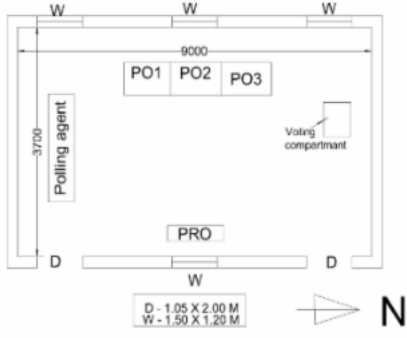

নির্বাচক নিবন্ধন আধিকারিকের স্বাক্ষর

Nazri Naksha

Google Map View

Polling Station Building Front View

Polling Station Front View

Cad View

Key MAP View

বিধানসভা নির্বাচনক্ষেত্রের নং, নাম : 7-দিনহাটা  
ভাগ নং, নাম : 1-হোকদহ 1ম খন্ড (পূর্ব-দক্ষিণ)