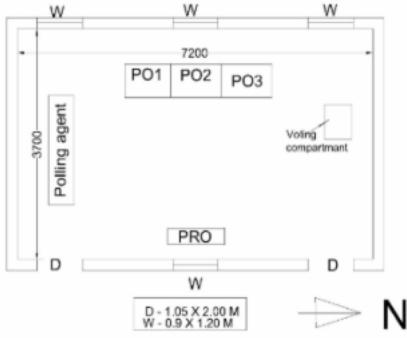

নির্বাচক নিবন্ধন আধিকারিকের স্বাক্ষর

Nazri Naksha

Google Map View

Polling Station Building Front View

Polling Station Front View

Cad View

Key MAP View

বিধানসভা নির্বাচনক্ষেত্রের নং, নাম : 7-দিনহাটা  
ভাগ নং, নাম : 1-হোকদহ 1ম খন্ড (পূর্ব-দক্ষিণ)