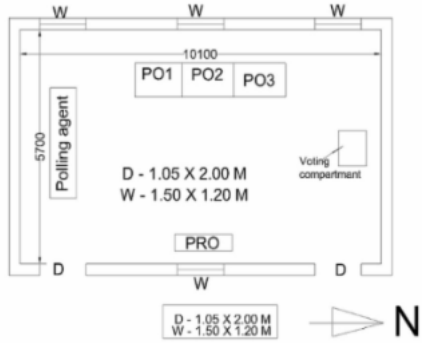

নির্বাচক নিবন্ধন আধিকারিকের স্বাক্ষর

Nazri Naksha

Google Map View

Polling Station Building Front View

Polling Station Front View

Cad View

Key MAP View

বিধানসভা নির্বাচনসম্পর্কিত নং, নাম : 7-দিনহাটা  
ভাগ নং, নাম : 1-জয় গোপালগঞ্জ