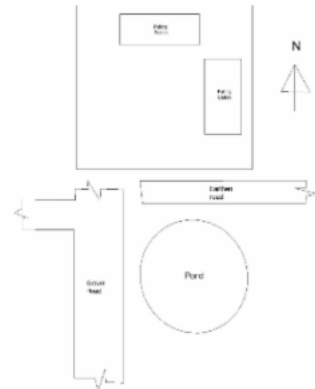

নির্বাচক নিবন্ধন আধিকারিকের স্বাক্ষর

Nazri Naksha

Google Map View

Polling Station Building Front View

Polling Station Front View

Cad View

Key MAP View

বিধানসভা নির্বাচনক্ষেত্রের নং, নাম : 7-দিনহাটা  
ভাগ নং, নাম : 1-বানিয়াদহ