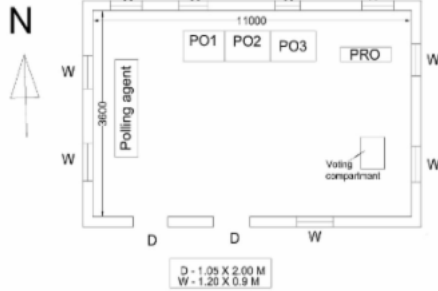

নির্বাচক নিবন্ধন আধিকারিকের স্বাক্ষর

Nazri Naksha

Google Map View

Polling Station Building Front View

Polling Station Front View

Cad View

Key MAP View

বিধানসভা নির্বাচনক্ষেত্রের নং, নাম : 7-দিনহাটা  
ভাগ নং, নাম : 1-বানিয়াদহ